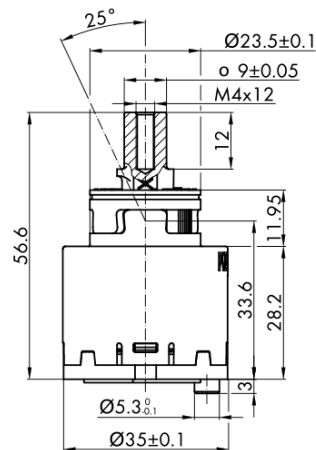

Technický list