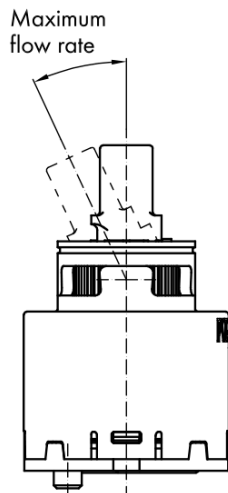

Objednací kód: 2121B2

Základné informácie

Značka: Sapho

Vlastnosti

Priemer kartuše: 35 mm
Ostatné: Úsporná ECO kartuša
Hmotnosť / ks: 0.06 kg
Balenie: 1 ks
Záruka: 2 roky

Technický list

ROTATE CLOCKWISE