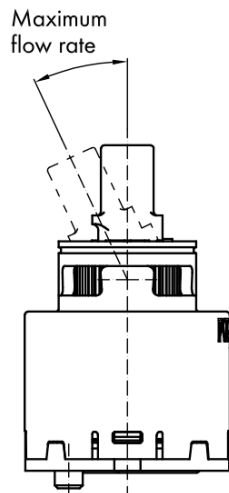

## Vlastnosti

Priemer kartuše: 35 mm  
Ostatné: Úsporná ECO kartuša  
Hmotnosť / ks: 0.06 kg  
Balenie: 1 ks  
Záruka: 2 roky

Technický list

ROTATE CLOCKWISE