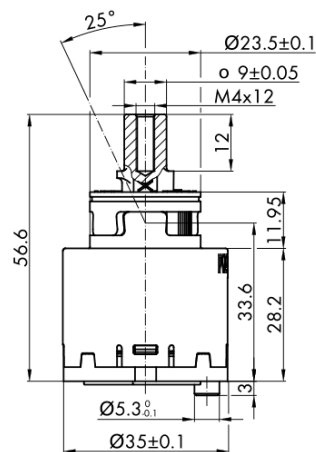

## Vlastnosti

Priemer kartuše: 35 mm  
Ostatné: Úsporná ECO kartuša  
Hmotnosť / ks: 0.06 kg  
Balenie: 1 ks  
Záruka: 2 roky

Technický list

ROTATE CLOCKWISE