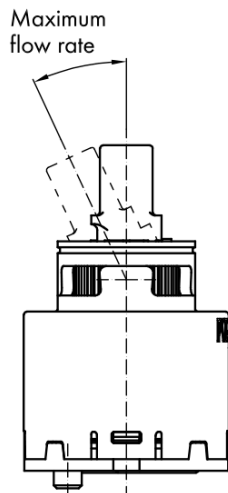

Technický list