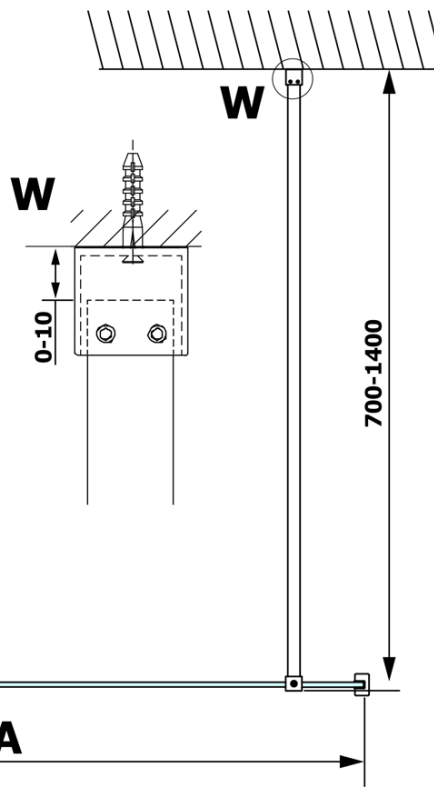

VARIO GOLD MATT jednodielna sprchová zástena na inštaláciu k stene, matné sklo, 1100 mm

Objednací kód: GX1411-01

Základné informácie

Značka: Gelco
Séria: VARIO

Rozmery

Výška: 2000 mm
Hĺbka: 1100 mm

Vlastnosti

Farba profilu: Zlatá mat
Tvar: Jednostenná pevná
Typ výplne: Matné sklo
Úprava skla: Coated glass
Hrúbka skla: 8 mm
Hmotnosť / ks: 60.0 kg
Balenie: 2 ks
Záruka: 3 roky

Odporúčame prikúpiť

1 ks VARIO vzpera k zástenám 1400mm, zlato mat (Objednací kód: GX2217)

VARIO GOLD MATT jednodielná sprchová zástena na inštaláciu k stene, matné sklo, 1100 mm

Technický list

MODEL	A
GX1470	685-700
GX1480	785-800
GX1490	885-900
GX1410	985-1000
GX1411	1085-1100
GX1412	1185-1200
GX1413	1285-1300
GX1414	1385-1400