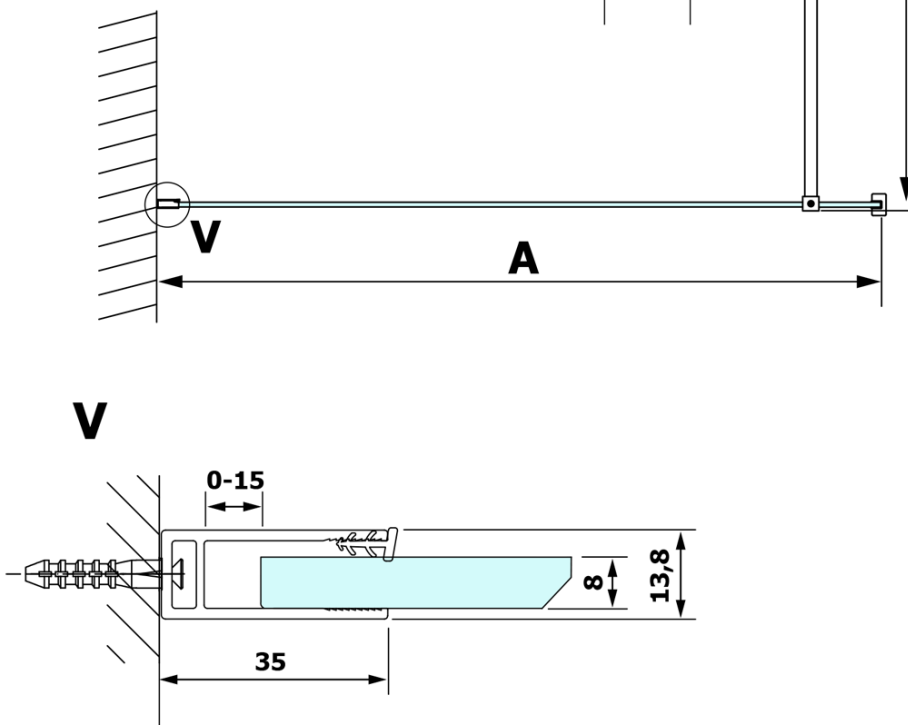

VARIO GOLD MATT jednodielna sprchová zástena na inštaláciu k stene, matné sklo, 1100 mm

Objednací kód: GX1411-01

Základné informácie

Značka: Gelco
Séria: VARIO

Rozmery

Výška: 2000 mm
Hĺbka: 1100 mm

Vlastnosti

Farba profilu: Zlatá mat
Tvar: Jednostenná pevná
Typ výplne: Matné sklo
Úprava skla: Coated glass
Hrúbka skla: 8 mm
Hmotnosť / ks: 60.0 kg
Balenie: 2 ks
Záruka: 3 roky

Odporúčame prikúpiť

1 ks VARIO vzpera k zástenám 1400mm, zlato mat (Objednací kód: GX2217)

VARIO GOLD MATT jednodielná sprchová zástena na inštaláciu k stene, matné sklo, 1100 mm

Technický list

MODEL	A
GX1470	685-700
GX1480	785-800
GX1490	885-900
GX1410	985-1000
GX1411	1085-1100
GX1412	1185-1200
GX1413	1285-1300
GX1414	1385-1400