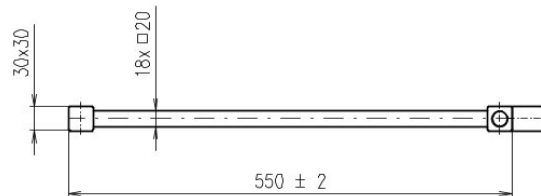

**METRO SPACE vykurovacie teleso 550x1430 mm,
inštalácia v priestore, čierna mat**

Objednací kód: IR438B

Základné informácie

Značka: Sapho
Séria: METRO SPACE

Rozmery

Šírka: 550 mm
Výška: 1430 mm
Objem: 4.6 l

Vlastnosti

Farba: Čierna mat
Materiál: Oceľ
Tvar: Tvar H
Odporúčaná el. vykurovacia tyč: 500 W
Možnosť vykurovania: Elektrické vykurovanie, Ústredné vykurovanie

Rozteč pripojenia 50 mm: Nesymetrické (na bok)

Rozteč pripojenia: 50 mm
Výkon: 525 W
Teplotný spád: 75/65/20 °C
Hmotnosť / ks: 11.2 kg
Balenie: 1 ks
Záruka: 2 roky

Technický list

METRO SPACE 1430/550

**METRO SPACE vykurovacie teleso 550x1430 mm,
inštalácia v priestore, čierna mat**