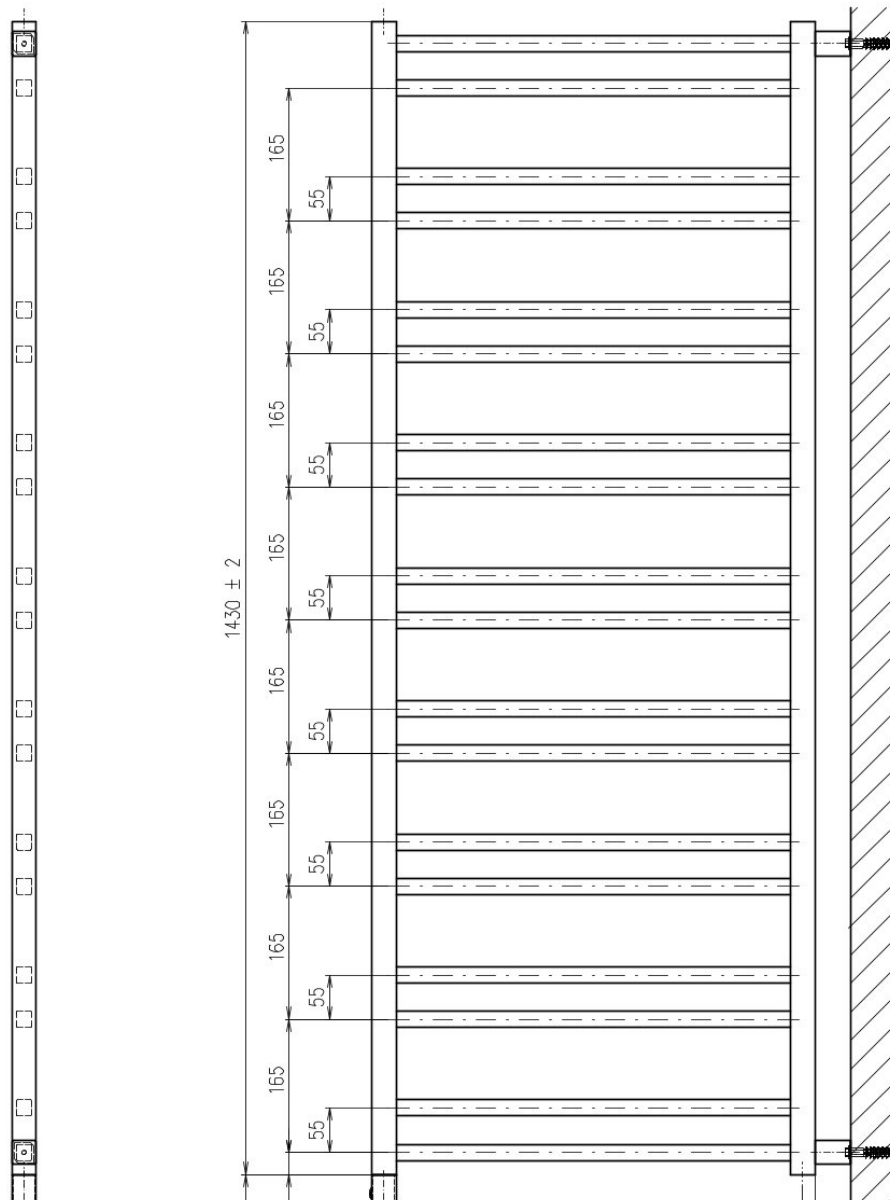

**METRO SPACE vykurovacie teleso 550x1430 mm,
inštalácia v priestore, čierna mat**

Objednací kód: IR438B

Základné informácie

Značka: Sapho
Séria: METRO SPACE

Rozmery

Šírka: 550 mm
Výška: 1430 mm
Objem: 4.6 l

Vlastnosti

Farba: Čierna mat
Materiál: Oceľ
Tvar: Tvar H
Odporúčaná el. vykurovacia tyč: 500 W
Možnosť vykurovania: Elektrické vykurovanie, Ústredné vykurovanie

Rozteč pripojenia 50 mm: Nesymetrické (na bok)

Rozteč pripojenia: 50 mm
Výkon: 525 W
Teplotný spád: 75/65/20 °C
Hmotnosť / ks: 11.2 kg
Balenie: 1 ks
Záruka: 2 roky

Technický list

METRO SPACE 1430/550

**METRO SPACE vykurovacie teleso 550x1430 mm,
inštalácia v priestore, čierna mat**