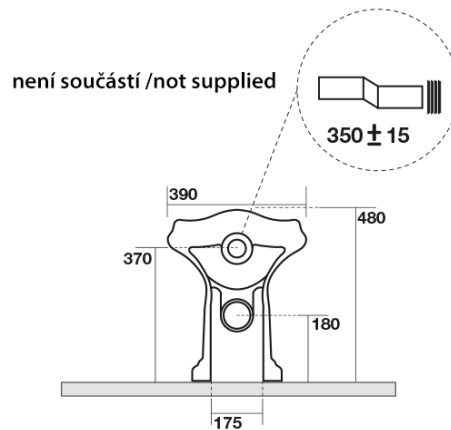

RETRO WC misa 39x61cm, spodný/zadný odpad, čierna mat

KERASAN

Objednací kód: 101631

Základné informácie

Značka: Kerasan
Séria: RETRO KERASAN

Rozmery

Šírka: 390 mm
Výška: 430 mm
Hĺbka: 610 mm

Vlastnosti

Farba: Čierna
Materiál: Keramika
Technológia
splachovania: Standard
Objem splachovacej
vody: Splachovanie 6 l
Tvar: Retro
Výbava: Odpad spodný, Odpad zadný
Balenie neobsahuje: Montážna sada, WC sedátko
Hmotnosť / ks: 13.35 kg
Balenie: 1 ks
Záruka: 2 roky

Odporúčame prikúpiť

1 ks RETRO WC sedátko, Soft Close, čierna matná/chróm (Objednací kód: 108831)

**RETRO WC misa 39x61cm, spodný/zadný odpad,
čierna mat**

KERASAN

Technický list

120 mm con curva
art. 900102

max. 90 // min. 70
con curva art. 900104

max. 180 // min. 150
con curva art. 7619

tubo di raccordo
a parete art. 7539