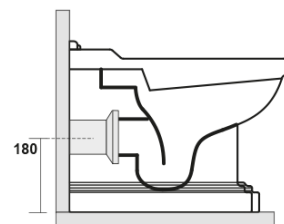

## Rozmery

Šírka: 390 mm  
Výška: 430 mm  
Hĺbka: 610 mm

## Vlastnosti

Farba: Čierna  
Materiál: Keramika  
Technológia  
splachovania: Standard  
Objem splachovacej  
vody: 4 l / 6 l  
Tvar: Retro  
Ostatné: Odpad spodný, Odpad zadný  
Balenie neobsahuje: Kotviaca sada, WC sedátko  
Hmotnosť / ks: 13.35 kg  
Balenie: 1 ks  
Záruka: 2 roky

350 ± 15

120 mm con curva  
art. 900102

max. 90 // min. 70  
con curva art. 900104

max. 180 // min. 150  
con curva art. 7619

tubo di raccordo  
a parete art. 7539