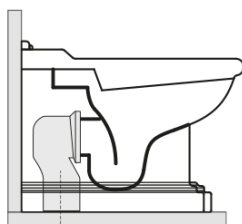

RETRO WC misa 39x61cm, spodný/zadný odpad, čierna mat

KERASAN

Objednací kód: 101631

Základné informácie

Značka: Kerasan
Séria: RETRO KERASAN

Rozmery

Šírka: 390 mm
Výška: 430 mm
Hĺbka: 610 mm

Vlastnosti

Farba: Čierna
Materiál: Keramika
Technológia
splachovania: Standard
Objem splachovacej
vody: 4 l / 6 l
Tvar: Retro
Výbava: Odpad spodný, Odpad zadný
Balenie neobsahuje: Kotviaca sada, WC sedátko
Hmotnosť / ks: 13.35 kg
Balenie: 1 ks
Záruka: 2 roky

Odporúčame prikúpiť

1 ks RETRO WC sedátko, Soft Close, čierna matná/chróm (Objednací kód: 108831)

RETRO WC misa 39x61cm, spodný/zadný odpad,
čierna mat

KERASAN

Technický list

není součástí /not supplied

350 ± 15

120 mm con curva
art. 900102

max. 90 // min. 70
con curva art. 900104

max. 180 // min. 150
con curva art. 7619

tubo di raccordo
a parete art. 7539