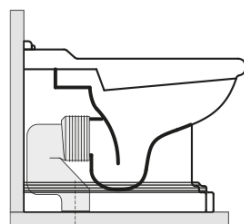

RETRO WC misa 39x61cm, spodný/zadný odpad, čierna mat

KERASAN

Objednací kód: 101631

Základné informácie

Značka: Kerasan
Séria: RETRO KERASAN

Rozmery

Šírka: 390 mm
Výška: 430 mm
Hĺbka: 610 mm

Vlastnosti

Farba: Čierna
Materiál: Keramika
Technológia
splachovania: Standard
Objem splachovacej
vody: Splachovanie 6 l
Tvar: Retro
Výbava: Odpad spodný, Odpad zadný
Balenie neobsahuje: Montážna sada, WC sedátko
Hmotnosť / ks: 13.35 kg
Balenie: 1 ks
Záruka: 2 roky

Odporúčame prikúpiť

1 ks RETRO WC sedátko, Soft Close, čierna matná/chróm (Objednací kód: 108831)

**RETRO WC misa 39x61cm, spodný/zadný odpad,
čierna mat**

KERASAN

Technický list

120 mm con curva
art. 900102

max. 90 // min. 70
con curva art. 900104

max. 180 // min. 150
con curva art. 7619

tubo di raccordo
a parete art. 7539