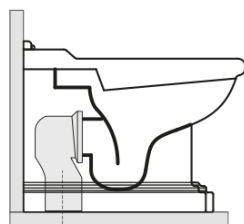

RETRO WC misa 39x61cm, spodný/zadný odpad, čierna mat

KERASAN

Objednací kód: 101631

Základné informácie

Značka: Kerasan
Séria: RETRO KERASAN

Rozmery

Šírka: 390 mm
Výška: 430 mm
Hĺbka: 610 mm

Vlastnosti

Farba: Čierna
Materiál: Keramika
Technológia
splachovania: Standard
Objem splachovacej
vody: Splachovanie 6 l
Tvar: Retro
Výbava: Odpad spodný, Odpad zadný
Balenie neobsahuje: Montážna sada, WC sedátko
Hmotnosť / ks: 13.35 kg
Balenie: 1 ks
Záruka: 2 roky

Odporúčame prikúpiť

1 ks RETRO WC sedátko, Soft Close, čierna matná/chróm (Objednací kód: 108831)

**RETRO WC misa 39x61cm, spodný/zadný odpad,
čierna mat**

KERASAN

Technický list

120 mm con curva
art. 900102

max. 90 // min. 70
con curva art. 900104

max. 180 // min. 150
con curva art. 7619

tubo di raccordo
a parete art. 7539