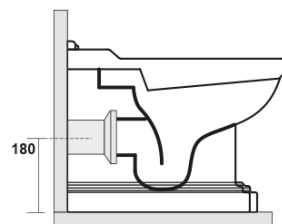

RETRO WC misa 39x61cm, spodný/zadný odpad, čierna mat

KERASAN

Objednací kód: 101631

Základné informácie

Značka: Kerasan
Séria: RETRO KERASAN

Rozmery

Šírka: 390 mm
Výška: 430 mm
Hĺbka: 610 mm

Vlastnosti

Farba: Čierna
Materiál: Keramika
Technológia
splachovania: Standard
Objem splachovacej
vody: Splachovanie 6 l
Tvar: Retro
Výbava: Odpad spodný, Odpad zadný
Balenie neobsahuje: Montážna sada, WC sedátko
Hmotnosť / ks: 13.35 kg
Balenie: 1 ks
Záruka: 2 roky

Odporúčame prikúpiť

1 ks RETRO WC sedátko, Soft Close, čierna matná/chróm (Objednací kód: 108831)

**RETRO WC misa 39x61cm, spodný/zadný odpad,
čierna mat**

KERASAN

Technický list

120 mm con curva
art. 900102

max. 90 // min. 70
con curva art. 900104

max. 180 // min. 150
con curva art. 7619

tubo di raccordo
a parete art. 7539