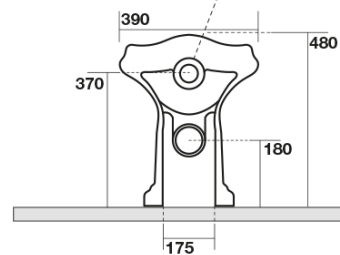

RETRO WC misa 39x61cm, spodný/zadný odpad, čierna mat

KERASAN

Objednací kód: 101631

Základné informácie

Značka: Kerasan
Séria: RETRO KERASAN

Rozmery

Šírka: 390 mm
Výška: 430 mm
Hĺbka: 610 mm

Vlastnosti

Odporúčame prikúpiť

1 ks RETRO WC sedátko, Soft Close, čierna matná/chróm (Objednací kód: 108831)

RETRO WC misa 39x61cm, spodný/zadný odpad,
čierna mat

KERASAN

Technický list

není součástí /not supplied

350 ± 15

120 mm con curva
art. 900102

max. 90 // min. 70
con curva art. 900104

max. 180 // min. 150
con curva art. 7619

tubo di raccordo
a parete art. 7539