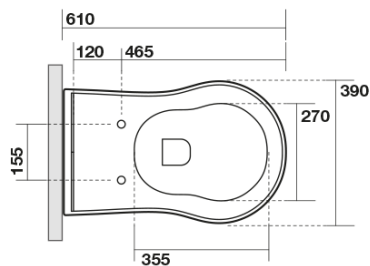

RETRO WC misa 39x61cm, spodný/zadný odpad, čierna mat

KERASAN

Objednací kód: 101631

Základné informácie

Značka: Kerasan
Séria: RETRO KERASAN

Rozmery

Šírka: 390 mm
Výška: 430 mm
Hĺbka: 610 mm

Vlastnosti

Farba: Čierna
Materiál: Keramika
Technológia
splachovania: Standard
Objem splachovacej
vody: Splachovanie 6 l
Tvar: Retro
Výbava: Odpad spodný, Odpad zadný
Balenie neobsahuje: Montážna sada, WC sedátko
Hmotnosť / ks: 13.35 kg
Balenie: 1 ks
Záruka: 2 roky

Odporúčame prikúpiť

1 ks RETRO WC sedátko, Soft Close, čierna matná/chróm (Objednací kód: 108831)

RETRO WC misa 39x61cm, spodný/zadný odpad,
čierna mat

KERASAN

Technický list

není součástí /not supplied

350 ± 15

120 mm con curva
art. 900102

max. 90 // min. 70
con curva art. 900104

max. 180 // min. 150
con curva art. 7619

tubo di raccordo
a parete art. 7539