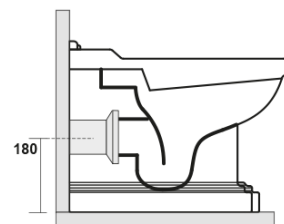

RETRO WC misa 39x61cm, spodný/zadný odpad, čierna mat

KERASAN

Objednací kód: 101631

Základné informácie

Značka: Kerasan
Séria: RETRO KERASAN

Rozmery

Šírka: 390 mm
Výška: 430 mm
Hĺbka: 610 mm

Vlastnosti

Farba: Čierna
Materiál: Keramika
Technológia
splachovania: Standard
Objem splachovacej
vody: Splachovanie 6 l
Tvar: Retro
Výbava: Odpad spodný, Odpad zadný
Balenie neobsahuje: Montážna sada, WC sedátko
Hmotnosť / ks: 13.35 kg
Balenie: 1 ks
Záruka: 2 roky

Odporúčame prikúpiť

1 ks RETRO WC sedátko, Soft Close, čierna matná/chróm (Objednací kód: 108831)

RETRO WC misa 39x61cm, spodný/zadný odpad,
čierna mat

KERASAN

Technický list

není součástí /not supplied

350 ± 15

120 mm con curva
art. 900102

max. 90 // min. 70
con curva art. 900104

max. 180 // min. 150
con curva art. 7619

tubo di raccordo
a parete art. 7539