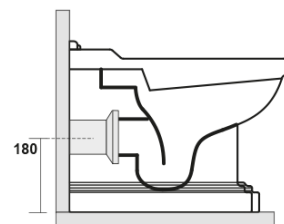

tubo di raccordo
a parete art. 7539