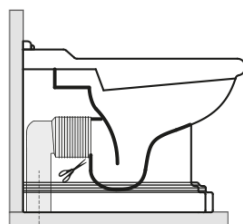

## Rozmery

Šírka: 390 mm  
Výška: 430 mm  
Hĺbka: 610 mm

## Vlastnosti

Farba: Čierna  
Materiál: Keramika  
Technológia  
splachovania: Standard  
Objem splachovacej  
vody: 4 l / 6 l  
Tvar: Retro  
Ostatné: Odpad spodný, Odpad zadný  
Balenie neobsahuje: Kotviaca sada, WC sedátko  
Hmotnosť / ks: 13.35 kg  
Balenie: 1 ks  
Záruka: 2 roky

## Odporúčame prikúpiť

1 ks RETRO WC sedátko, Soft Close, čierna matná/chróm (Objednací kód: 108831)

RETRO WC misa 39x61cm, spodný/zadný odpad,  
čierna mat

KERASAN

Technický list

není součástí /not supplied

350 ± 15

120 mm con curva  
art. 900102

max. 90 // min. 70  
con curva art. 900104

max. 180 // min. 150  
con curva art. 7619

tubo di raccordo  
a parete art. 7539