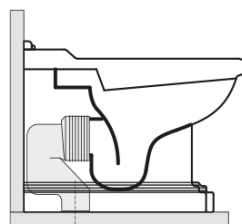

RETRO WC misa 39x61cm, spodný/zadný odpad, čierna mat

KERASAN

Objednací kód: 101631

Základné informácie

Značka: Kerasan
Séria: RETRO KERASAN

Rozmery

Šírka: 390 mm
Výška: 430 mm
Hĺbka: 610 mm

Vlastnosti

Farba: Čierna
Materiál: Keramika
Technológia
splachovania: Standard
Objem splachovacej
vody: 4 l / 6 l
Tvar: Retro
Výbava: Odpad spodný, Odpad zadný
Balenie neobsahuje: Kotviaca sada, WC sedátko
Hmotnosť / ks: 13.35 kg
Balenie: 1 ks
Záruka: 2 roky

Odporúčame prikúpiť

1 ks RETRO WC sedátko, Soft Close, čierna matná/chróm (Objednací kód: 108831)

RETRO WC misa 39x61cm, spodný/zadný odpad,
čierna mat

KERASAN

Technický list

není součástí /not supplied

350 ± 15

120 mm con curva
art. 900102

max. 90 // min. 70
con curva art. 900104

max. 180 // min. 150
con curva art. 7619

tubo di raccordo
a parete art. 7539