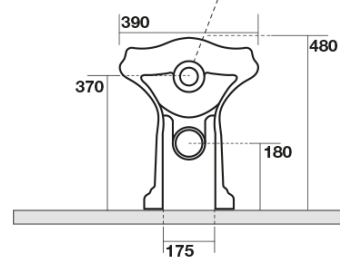

## Rozmery

Šírka: 390 mm  
Výška: 430 mm  
Hĺbka: 610 mm

## Vlastnosti

Farba: Čierna  
Materiál: Keramika  
Technológia  
splachovania: Standard  
Objem splachovacej  
vody: 4 l / 6 l  
Tvar: Retro  
Ostatné: Odpad spodný, Odpad zadný  
Balenie neobsahuje: Kotviaca sada, WC sedátko  
Hmotnosť / ks: 13.35 kg  
Balenie: 1 ks  
Záruka: 2 roky

## Odporúčame prikúpiť

1 ks RETRO WC sedátko, Soft Close, čierna matná/chróm (Objednací kód: 108831)

RETRO WC misa 39x61cm, spodný/zadný odpad,  
čierna mat

KERASAN

Technický list

není součástí /not supplied

350 ± 15

120 mm con curva  
art. 900102

max. 90 // min. 70  
con curva art. 900104

max. 180 // min. 150  
con curva art. 7619

tubo di raccordo  
a parete art. 7539