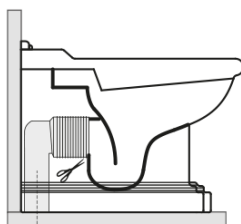

RETRO WC misa 39x61cm, spodný/zadný odpad, čierna mat

KERASAN

Objednací kód: 101631

Základné informácie

Značka: Kerasan
Séria: RETRO KERASAN

Rozmery

Šírka: 390 mm
Výška: 430 mm
Hĺbka: 610 mm

Vlastnosti

Odporúčame prikúpiť

1 ks RETRO WC sedátko, Soft Close, čierna matná/chróm (Objednací kód: 108831)

RETRO WC misa 39x61cm, spodný/zadný odpad,
čierna mat

KERASAN

Technický list

není součástí /not supplied

350 ± 15

120 mm con curva
art. 900102

max. 90 // min. 70
con curva art. 900104

max. 180 // min. 150
con curva art. 7619

tubo di raccordo
a parete art. 7539