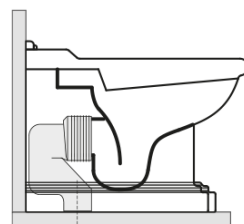

## Rozmery

Šírka: 390 mm  
Výška: 430 mm  
Hĺbka: 610 mm

## Vlastnosti

Farba: Čierna  
Materiál: Keramika  
Technológia  
splachovania: Standard  
Objem splachovacej  
vody: 4 l / 6 l  
Tvar: Retro  
Ostatné: Odpad spodný, Odpad zadný  
Balenie neobsahuje: Kotviaca sada, WC sedátko  
Hmotnosť / ks: 13.35 kg  
Balenie: 1 ks  
Záruka: 2 roky

## Odporúčame prikúpiť

1 ks RETRO WC sedátko, Soft Close, čierna matná/chróm (Objednací kód: 108831)

RETRO WC misa 39x61cm, spodný/zadný odpad,  
čierna mat

KERASAN

Technický list

není součástí /not supplied

350 ± 15

120 mm con curva  
art. 900102

max. 90 // min. 70  
con curva art. 900104

max. 180 // min. 150  
con curva art. 7619

tubo di raccordo  
a parete art. 7539