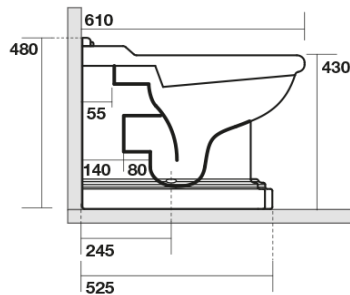

RETRO WC misa 39x61cm, spodný/zadný odpad, čierna mat

KERASAN

Objednací kód: 101631

Základné informácie

Značka: Kerasan
Séria: RETRO KERASAN

Rozmery

Šírka: 390 mm
Výška: 430 mm
Hĺbka: 610 mm

Vlastnosti

Farba: Čierna
Materiál: Keramika
Technológia
splachovania: Standard
Objem splachovacej
vody: Splachovanie 6 l
Tvar: Retro
Výbava: Odpad spodný, Odpad zadný
Balenie neobsahuje: Montážna sada, WC sedátko
Hmotnosť / ks: 13.35 kg
Balenie: 1 ks
Záruka: 2 roky

Odporúčame prikúpiť

1 ks RETRO WC sedátko, Soft Close, čierna matná/chróm (Objednací kód: 108831)

**RETRO WC misa 39x61cm, spodný/zadný odpad,
čierna mat**

KERASAN

Technický list

120 mm con curva
art. 900102

max. 90 // min. 70
con curva art. 900104

max. 180 // min. 150
con curva art. 7619

tubo di raccordo
a parete art. 7539