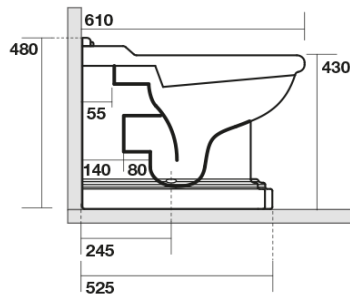

RETRO WC misa 39x61cm, spodný/zadný odpad, čierna mat

KERASAN

Objednací kód: 101631

Základné informácie

Značka: Kerasan
Séria: RETRO KERASAN

Rozmery

Šírka: 390 mm
Výška: 430 mm
Hĺbka: 610 mm

Vlastnosti

Farba: Čierna
Materiál: Keramika
Technológia
splachovania: Standard
Objem splachovacej
vody: 4 l / 6 l
Tvar: Retro
Výbava: Odpad spodný, Odpad zadný
Balenie neobsahuje: Kotviaca sada, WC sedátko
Hmotnosť / ks: 13.35 kg
Balenie: 1 ks
Záruka: 2 roky

Odporúčame prikúpiť

1 ks RETRO WC sedátko, Soft Close, čierna matná/chróm (Objednací kód: 108831)

RETRO WC misa 39x61cm, spodný/zadný odpad,
čierna mat

KERASAN

Technický list

není součástí /not supplied

350 ± 15

120 mm con curva
art. 900102

max. 90 // min. 70
con curva art. 900104

max. 180 // min. 150
con curva art. 7619

tubo di raccordo
a parete art. 7539