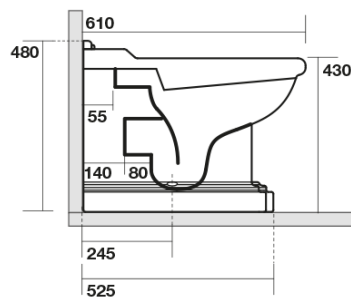

## Rozmery

Šírka: 390 mm  
Výška: 430 mm  
Hĺbka: 610 mm

## Vlastnosti

Farba: Čierna  
Materiál: Keramika  
Technológia  
splachovania: Standard  
Objem splachovacej  
vody: 4 l / 6 l  
Tvar: Retro  
Ostatné: Odpad spodný, Odpad zadný  
Balenie neobsahuje: Kotviaca sada, WC sedátko  
Hmotnosť / ks: 13.35 kg  
Balenie: 1 ks  
Záruka: 2 roky

## Odporúčame prikúpiť

1 ks RETRO WC sedátko, Soft Close, čierna matná/chróm (Objednací kód: 108831)

RETRO WC misa 39x61cm, spodný/zadný odpad,  
čierna mat

KERASAN

Technický list

není součástí /not supplied

350 ± 15

120 mm con curva  
art. 900102

max. 90 // min. 70  
con curva art. 900104

max. 180 // min. 150  
con curva art. 7619

tubo di raccordo  
a parete art. 7539