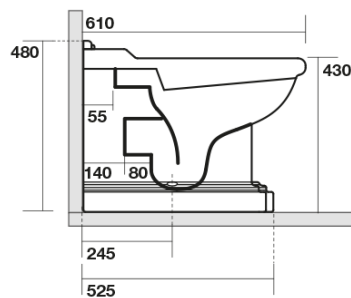

RETRO WC misa 39x61cm, spodný/zadný odpad, čierna mat

KERASAN

Objednací kód: 101631

Základné informácie

Značka: Kerasan
Séria: RETRO KERASAN

Rozmery

Šírka: 390 mm
Výška: 430 mm
Hĺbka: 610 mm

Vlastnosti

Farba: Čierna
Materiál: Keramika
Technológia
splachovania: Standard
Objem splachovacej
vody: Splachovanie 6 l
Tvar: Retro
Výbava: Odpad spodný, Odpad zadný
Balenie neobsahuje: Montážna sada, WC sedátko
Hmotnosť / ks: 13.35 kg
Balenie: 1 ks
Záruka: 2 roky

Odporúčame prikúpiť

1 ks RETRO WC sedátko, Soft Close, čierna matná/chróm (Objednací kód: 108831)

RETRO WC misa 39x61cm, spodný/zadný odpad,
čierna mat

KERASAN

Technický list

není součástí / not supplied

350 ± 15

120 mm con curva
art. 900102

max. 90 // min. 70
con curva art. 900104

max. 180 // min. 150
con curva art. 7619

tubo di raccordo
a parete art. 7539