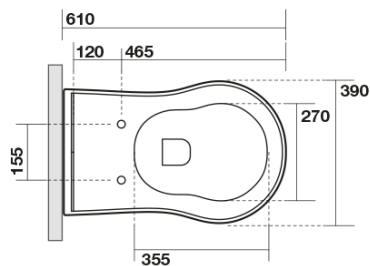

RETRO WC misa 39x61cm, spodný/zadný odpad, čierna mat

KERASAN

Objednací kód: 101631

Základné informácie

Značka: Kerasan
Séria: RETRO KERASAN

Rozmery

Šírka: 390 mm
Výška: 430 mm
Hĺbka: 610 mm

Vlastnosti

Farba: Čierna
Materiál: Keramika
Technológia
splachovania: Standard
Objem splachovacej
vody: Splachovanie 6 l
Tvar: Retro
Výbava: Odpad spodný, Odpad zadný
Balenie neobsahuje: Montážna sada, WC sedátko
Hmotnosť / ks: 13.35 kg
Balenie: 1 ks
Záruka: 2 roky

Odporúčame prikúpiť

1 ks RETRO WC sedátko, Soft Close, čierna matná/chróm (Objednací kód: 108831)

**RETRO WC misa 39x61cm, spodný/zadný odpad,
čierna mat**

KERASAN

Technický list

120 mm con curva
art. 900102

max. 90 // min. 70
con curva art. 900104

max. 180 // min. 150
con curva art. 7619

tubo di raccordo
a parete art. 7539