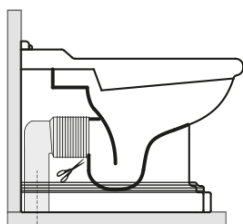

RETRO WC misa 39x61cm, spodný/zadný odpad, čierna mat

KERASAN

Objednací kód: 101631

Základné informácie

Značka: Kerasan
Séria: RETRO KERASAN

Rozmery

Šírka: 390 mm
Výška: 430 mm
Hĺbka: 610 mm

Vlastnosti

Odporúčame prikúpiť

1 ks RETRO WC sedátko, Soft Close, čierna matná/chróm (Objednací kód: 108831)

**RETRO WC misa 39x61cm, spodný/zadný odpad,
čierna mat**

KERASAN

Technický list

120 mm con curva
art. 900102

max. 90 // min. 70
con curva art. 900104

max. 180 // min. 150
con curva art. 7619

tubo di raccordo
a parete art. 7539