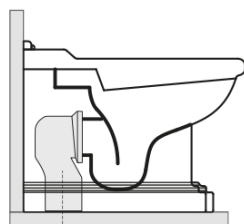

## Rozmery

Šírka: 390 mm  
Výška: 430 mm  
Hĺbka: 610 mm

## Vlastnosti

Farba: Čierna  
Materiál: Keramika  
Technológia  
splachovania: Standard  
Objem splachovacej  
vody: 4 l / 6 l  
Tvar: Retro  
Ostatné: Odpad spodný, Odpad zadný  
Balenie neobsahuje: Kotviaca sada, WC sedátko  
Hmotnosť / ks: 13.35 kg  
Balenie: 1 ks  
Záruka: 2 roky

## Odporúčame prikúpiť

1 ks RETRO WC sedátko, Soft Close, čierna matná/chróm (Objednací kód: 108831)

RETRO WC misa 39x61cm, spodný/zadný odpad,  
čierna mat

KERASAN

Technický list

není součástí /not supplied

350 ± 15

120 mm con curva  
art. 900102

max. 90 // min. 70  
con curva art. 900104

max. 180 // min. 150  
con curva art. 7619

tubo di raccordo  
a parete art. 7539