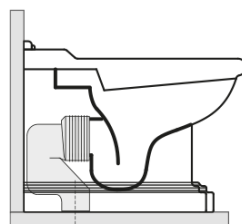

RETRO WC misa 39x61cm, spodný/zadný odpad, čierna mat

KERASAN

Objednací kód: 101631

Základné informácie

Značka: Kerasan
Séria: RETRO KERASAN

Rozmery

Šírka: 390 mm
Výška: 430 mm
Hĺbka: 610 mm

Vlastnosti

Farba: Čierna
Materiál: Keramika
Technológia
splachovania: Standard
Objem splachovacej
vody: Splachovanie 6 l
Tvar: Retro
Výbava: Odpad spodný, Odpad zadný
Balenie neobsahuje: Montážna sada, WC sedátko
Hmotnosť / ks: 13.35 kg
Balenie: 1 ks
Záruka: 2 roky

Odporúčame prikúpiť

1 ks RETRO WC sedátko, Soft Close, čierna matná/chróm (Objednací kód: 108831)

RETRO WC misa 39x61cm, spodný/zadný odpad,
čierna mat

KERASAN

Technický list

není součástí /not supplied

350 ± 15

120 mm con curva
art. 900102

max. 90 // min. 70
con curva art. 900104

max. 180 // min. 150
con curva art. 7619

tubo di raccordo
a parete art. 7539