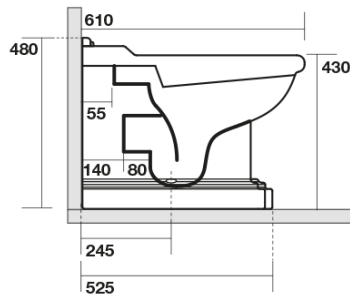

RETRO WC misa 39x61cm, spodný/zadný odpad, čierna mat

KERASAN

Objednací kód: 101631

Základné informácie

Značka: Kerasan
Séria: RETRO KERASAN

Rozmery

Šírka: 390 mm
Výška: 430 mm
Hĺbka: 610 mm

Vlastnosti

Farba: Čierna
Materiál: Keramika
Technológia
splachovania: Standard
Objem splachovacej
vody: Splachovanie 6 l
Tvar: Retro
Výbava: Odpad spodný, Odpad zadný
Balenie neobsahuje: Montážna sada, WC sedátko
Hmotnosť / ks: 13.35 kg
Balenie: 1 ks
Záruka: 2 roky

Odporúčame prikúpiť

1 ks RETRO WC sedátko, Soft Close, čierna matná/chróm (Objednací kód: 108831)

RETRO WC misa 39x61cm, spodný/zadný odpad,
čierna mat

KERASAN

Technický list

není součástí /not supplied

350 ± 15

120 mm con curva
art. 900102

max. 90 // min. 70
con curva art. 900104

max. 180 // min. 150
con curva art. 7619

tubo di raccordo
a parete art. 7539