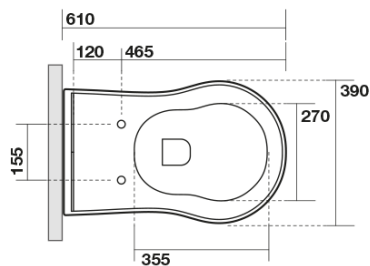

RETRO WC misa 39x61cm, spodný/zadný odpad, čierna mat

KERASAN

Objednací kód: 101631

Základné informácie

Značka: Kerasan
Séria: RETRO KERASAN

Rozmery

Šírka: 390 mm
Výška: 430 mm
Hĺbka: 610 mm

Vlastnosti

Farba: Čierna
Materiál: Keramika
Technológia
splachovania: Standard
Objem splachovacej
vody: 4 l / 6 l
Tvar: Retro
Výbava: Odpad spodný, Odpad zadný
Balenie neobsahuje: Kotviaca sada, WC sedátko
Hmotnosť / ks: 13.35 kg
Balenie: 1 ks
Záruka: 2 roky

Odporúčame prikúpiť

1 ks RETRO WC sedátko, Soft Close, čierna matná/chróm (Objednací kód: 108831)

RETRO WC misa 39x61cm, spodný/zadný odpad,
čierna mat

KERASAN

Technický list

není součástí /not supplied

350 ± 15

120 mm con curva
art. 900102

max. 90 // min. 70
con curva art. 900104

max. 180 // min. 150
con curva art. 7619

tubo di raccordo
a parete art. 7539