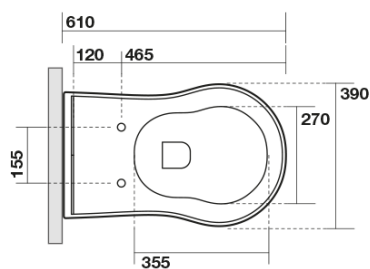

## Rozmery

Šírka: 390 mm  
Výška: 430 mm  
Hĺbka: 610 mm

## Vlastnosti

Farba: Čierna  
Materiál: Keramika  
Technológia  
splachovania: Standard  
Objem splachovacej  
vody: 4 l / 6 l  
Tvar: Retro  
Ostatné: Odpad spodný, Odpad zadný  
Balenie neobsahuje: Kotviaca sada, WC sedátko  
Hmotnosť / ks: 13.35 kg  
Balenie: 1 ks  
Záruka: 2 roky

## Odporúčame prikúpiť

1 ks RETRO WC sedátko, Soft Close, čierna matná/chróm (Objednací kód: 108831)

RETRO WC misa 39x61cm, spodný/zadný odpad,  
čierna mat

KERASAN

Technický list

není součástí /not supplied

350 ± 15

120 mm con curva  
art. 900102

max. 90 // min. 70  
con curva art. 900104

max. 180 // min. 150  
con curva art. 7619

tubo di raccordo  
a parete art. 7539