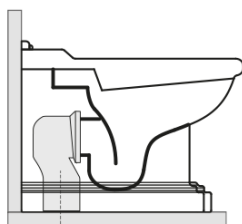

RETRO WC misa 39x61cm, spodný/zadný odpad, čierna mat

KERASAN

Objednací kód: 101631

Základné informácie

Značka: Kerasan
Séria: RETRO KERASAN

Rozmery

Šírka: 390 mm
Výška: 430 mm
Hĺbka: 610 mm

Vlastnosti

Farba: Čierna
Materiál: Keramika
Technológia
splachovania: Standard
Objem splachovacej
vody: Splachovanie 6 l
Tvar: Retro
Výbava: Odpad spodný, Odpad zadný
Balenie neobsahuje: Montážna sada, WC sedátko
Hmotnosť / ks: 13.35 kg
Balenie: 1 ks
Záruka: 2 roky

Odporúčame prikúpiť

1 ks RETRO WC sedátko, Soft Close, čierna matná/chróm (Objednací kód: 108831)

RETRO WC misa 39x61cm, spodný/zadný odpad,
čierna mat

KERASAN

Technický list

není součástí /not supplied

350 ± 15

120 mm con curva
art. 900102

max. 90 // min. 70
con curva art. 900104

max. 180 // min. 150
con curva art. 7619

tubo di raccordo
a parete art. 7539