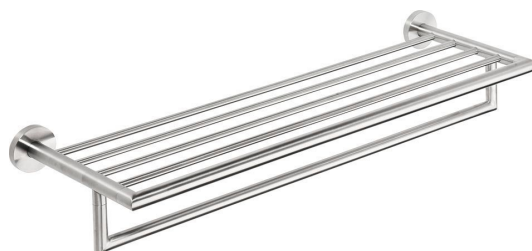

Objednací kód: XS406

Základné informácie

Značka: Sapho
Séria: X-STEEL

Rozmery

Dĺžka: 655 mm
Šírka: 655 mm
Výška: 120 mm
Hĺbka: 215 mm

Vlastnosti

Záruka: 10 rokov
Hmotnosť / ks: 1.437 kg
Balenie: 1 ks
Farba: Nerez mat
Materiál: Nerez
Tvar: Kruhové
Druh: Držiak uterákov: s policou
Inštalácia: Vrtanie
3D model: ÁNO