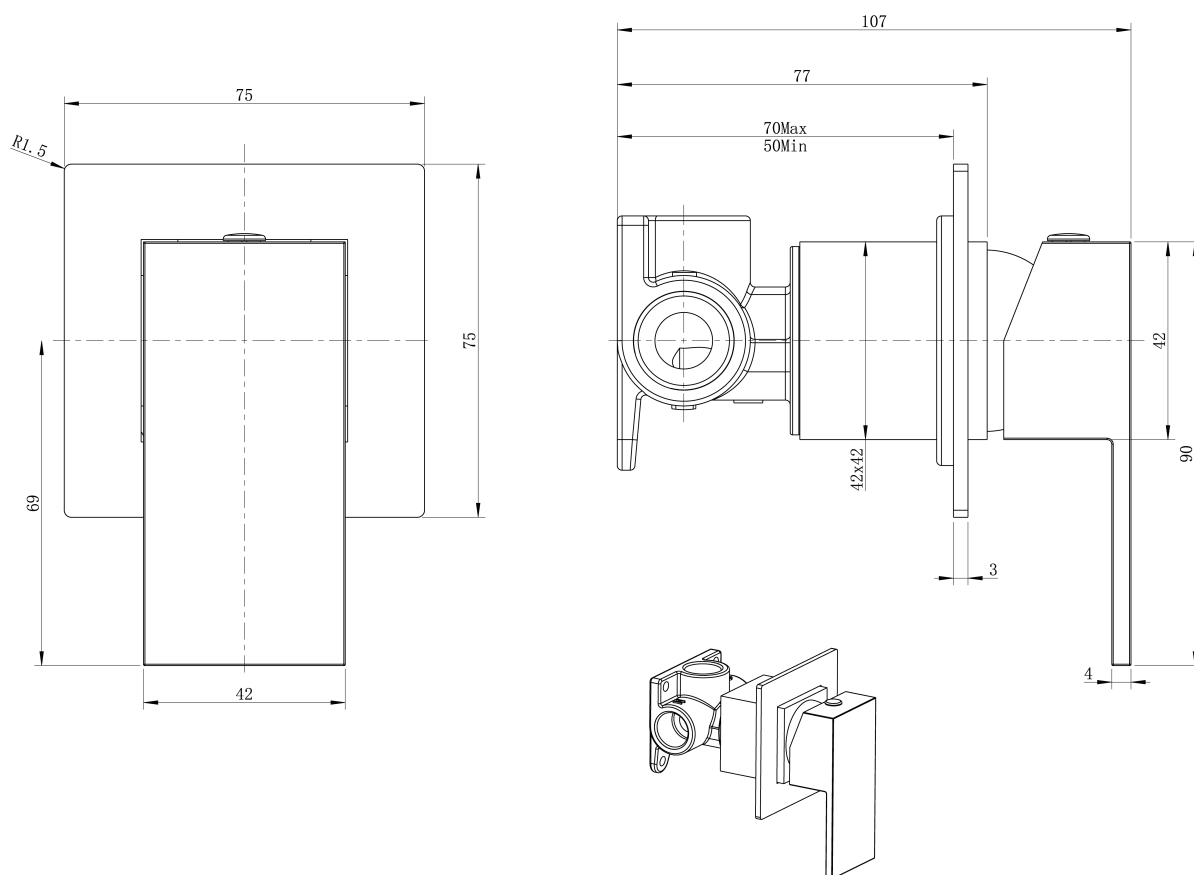

SPECTRE podomietková batéria s bidetovou sprškou Latus, hranatá

 **SAPHO**

Objednací kód: 1102-46-01

Základné informácie

Značka: Sapho
Séria: SPECTRE

Rozmery

Šírka: 75 mm
Výška: 75 mm

Vlastnosti

Záruka: 2 roky
Hmotnosť / ks: 2.055 kg
Balenie: 4 ks
Farba: Chróm
Materiál: Mosadz
Tvar: Hranaté
Inštalácia: Podomietková
Druh ovládania: Páka
Priemer kartuše: 35 mm

Náhradné diely

Miešacia kartuša 35mm, nízka (Objednací kód: 521601)

Technický list

SPECTRE podomietková batéria s bidetovou sprškou
Latus, hranatá