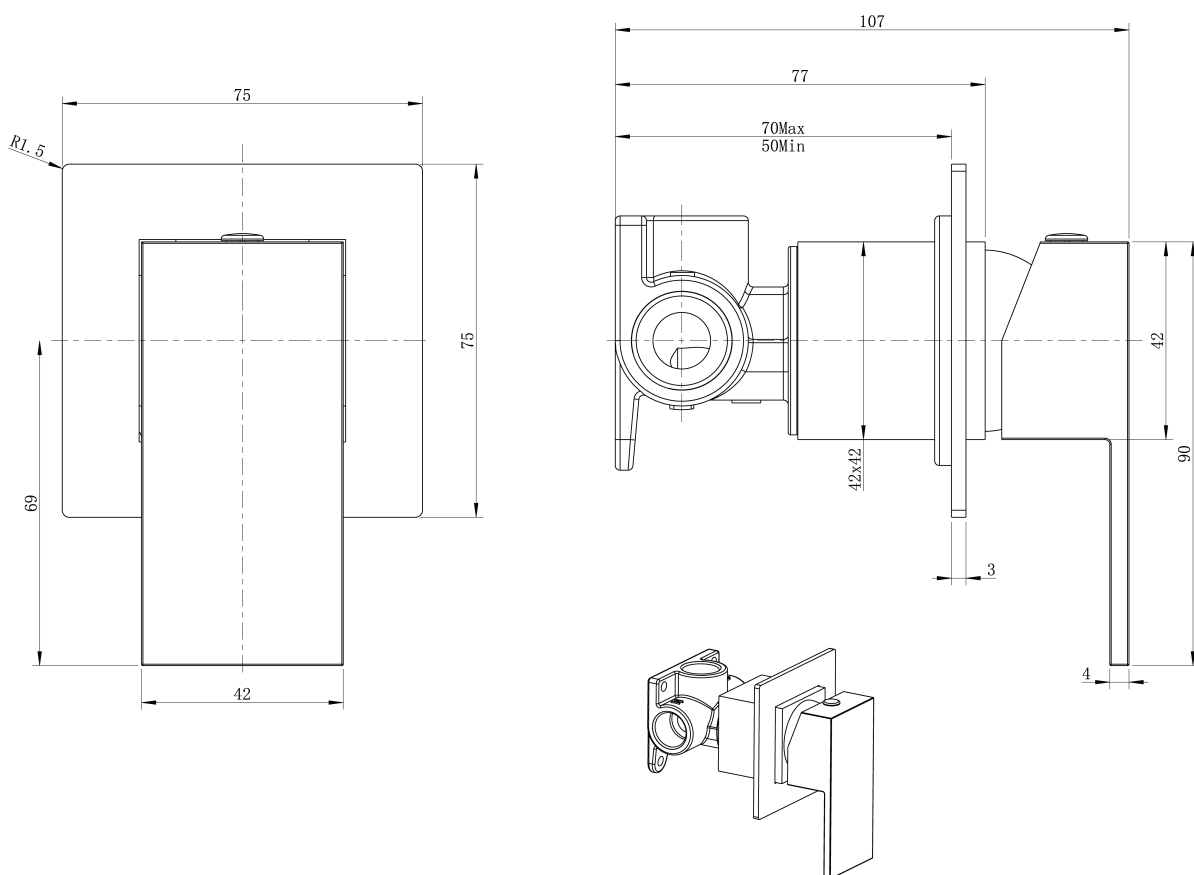

LATUS podomietková batéria s bidetovou sprškou

Latus, hranatá

Objednací kód: 1102-46-01

Základné informácie

Značka: Sapho
Séria: LATUS

Rozmery

Šírka: 75 mm
Výška: 75 mm

Vlastnosti

Farba: Chróm
Materiál: Mosadz
Tvar: Hranaté
Inštalácia: Podomietková
Druh ovládania: Páka
Priemer kartuše: 35 mm
Hmotnosť / ks: 1.98 kg
Balenie: 4 ks
Záruka: 2 roky

Náhradné diely

Náhradná kartuša, priemer 35mm (Objednací kód: 521601)

LATUS podomietková batéria s bidetovou sprškou

Latus, hranatá

Technický list

LATUS podomietková batéria s bidetovou sprškou
Latus, hranatá

SAPHO