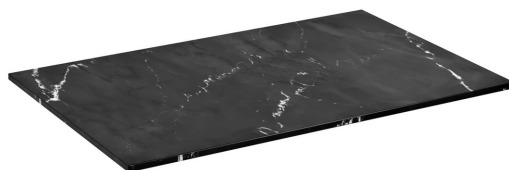

Objednací kód: CG025-0598

Základné informácie

Značka: Sapho
Séria: SKARA

Rozmery

Šírka: 712 mm
Výška: 12 mm
Hĺbka: 460 mm

Vlastnosti

Farba: Čierna mat
Dekor: Black Attica
Možnosti farebného prevedenia: Podľa vzorkovníka
Materiál: Solid Surface
Typ skrinky: Doska
Typ umývadla: Umývadlo na dosku
Hmotnosť / ks: 8.8 kg
Balenie: 1 ks
Záruka: 2 roky