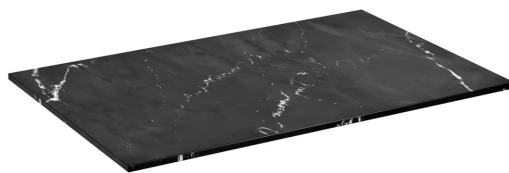

Objednací kód: CG025-0598

Základné informácie

Značka: Sapho
Séria: SKARA

Rozmery

Šírka: 712 mm
Výška: 12 mm
Hĺbka: 460 mm

Vlastnosti

Záruka: 2 roky
Hmotnosť / ks: 8.8 kg
Balenie: 1 ks
Farba: Čierna mat
Dekor: Black Attica
Možnosti farebného prevedenia: Podľa vzorkovníka
Materiál: Solid Surface
Typ skrinky: Doska
Typ umývadla: Umývadlo na dosku