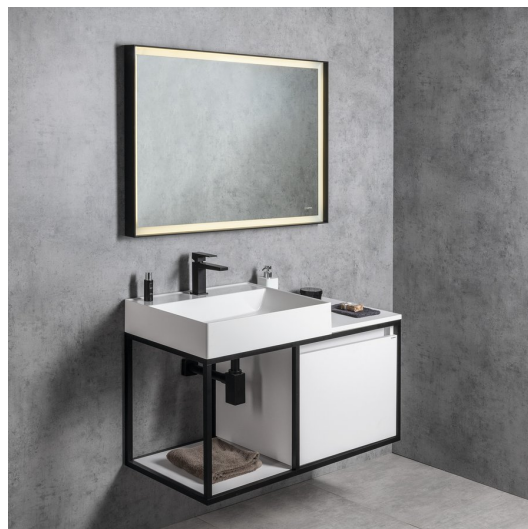

Objednací kód: KSET-028

Základné informácie

Značka: Sapho

Rozmery

Šírka: 1000 mm

Vlastnosti

Záruka: 2 roky

Hmotnosť / set: 65.437 kg

Balenie: 4 ks

Farba: Biela mat

Materiál: Hliník, MDF/lamino

Inštalácia: Závesné na stenu

Typ skrinky: Zásuvky

Typ umývadla: Umývadlo na dosku

Typ zrkadla: Podsvietené zrkadlá

Ovládanie svetla: Nie je súčasťou

Farba LED: Teplá biela (2 800 - 3 000 K)

Svietivosť: 4320 lm

Životnosť (LED): 30000 hodín

Výbava: Automatické dovretie, Ochrana proti korózii

Odporúčame prikúpiť

1 ks Umývadlová výpusť 5/4", zátka s uchom, nerez (Objednací kód: 151.119.0)