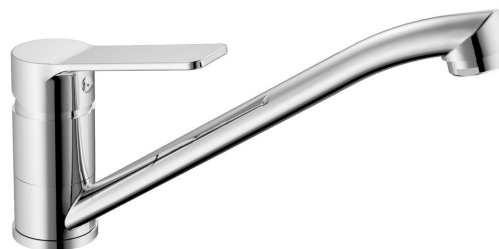

SINTRA drezová kuchynská batéria, chróm

Objednací kód: SX070

Základné informácie

Značka: Aqualine

Séria: SINTRA

Rozmery

Výška: 149 mm

Hĺbka: 248 mm

Vlastnosti

Farba: Chróm

Materiál: Mosadz

Tvar: Kruhové

Inštalácia: Stojankové

Druh ovládania: Páka

Priemer kartuše: 35 mm

Výška výtoku: 123 mm

Ostatné: Otočné ramienko

Hmotnosť / ks: 1.21 kg

Balenie: 1 ks

Záruka: 4 roky

Náhradné diely

NEOPERL perlátor na úsporu vody 6 l/min, externý závit M24x1, chróm (Objednací kód: 3073.106)

Perlátor vonkajší závit M24x1, chróm (Objednací kód: 3070.200)

NEOPERL perlátor na úsporu vody 3,8 l/min, externý závit M24x1, chróm (Objednací kód: 3073.103)

Miešacia kartuša 35mm, nízka (Objednací kód: 521601)

Perlátor vonkajší závit M24x1, plast (Objednací kód: A803FLBA)