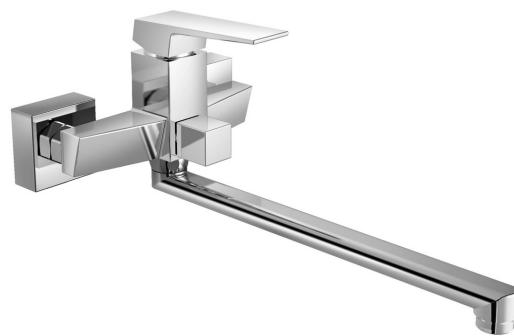

RITMO nástenná umývadlová/vaňová batéria, chróm

Objednací kód: RT015

Základné informácie

Značka: Aqualine

Séria: RITMO

Rozmery

Šírka: 180 mm

Výška: 157 mm

Vlastnosti

Farba: Chróm

Materiál: Mosadz

Tvar: Hranaté

Inštalácia: Nástenná 150 mm

Druh ovládania: Páka

Druh prepínača na sprchu: Otočný

Priemer kartuše: 35 mm

Ostatné: Otočné ramienko

Hmotnosť / ks: 1.67 kg

Balenie: 1 ks

Záruka: 4 roky

Náhradné diely

Výtokové ramienko k batérii, 320mm, ploché, chróm (Objednací kód: 43991)

Náhradná kartuša, priemer 35mm (Objednací kód: 521601)