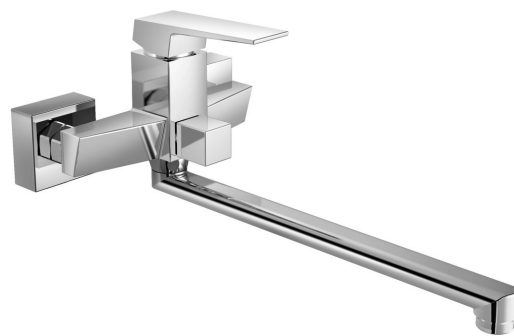

RITMO nástenná umývadlová/vaňová batéria, chróm

Objednací kód: RT015

Základné informácie

Značka: Aqualine

Séria: RITMO

Rozmery

Šírka: 180 mm

Výška: 157 mm

Vlastnosti

Záruka: 4 roky

Hmotnosť / ks: 1.67 kg

Balenie: 1 ks

Farba: Chróm

Materiál: Mosadz

Tvar: Hranaté

Inštalácia: Nástenná 150 mm

Druh ovládania: Páka

Druh prepínača na sprchu: Otočný

Priemer kartuše: 35 mm

Ostatné: Otočné ramienko

Náhradné diely

Výtokové ramienko k batérii, 320mm, ploché, chróm (Objednací kód: 43991)

Miešacia kartuša 35mm, nízka (Objednací kód: 521601)

Prepínač s ovládačom pre vaňovú batériu, chróm (Objednací kód: NDRT015-1)

Technický list