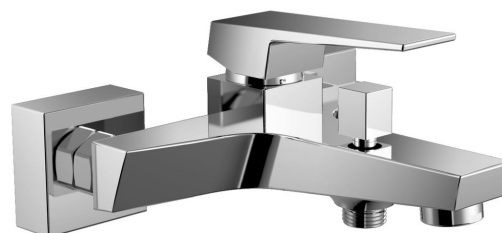

## RITMO vaňová nástenná batéria, chróm

Objednací kód: RT010

### Rozmery

Šírka: 180 mm

### Vlastnosti

Záruka: 4 roky

Hmotnosť / ks: 1.66 kg

Balenie: 1 ks

Farba: Chróm

Materiál: Mosadz

Tvar: Hranaté

Inštalácia: Nástenná 150 mm

Druh ovládania: Páka

Druh prepínača na sprchu: Tlakový s aretáciou

Priemer kartuše: 35 mm