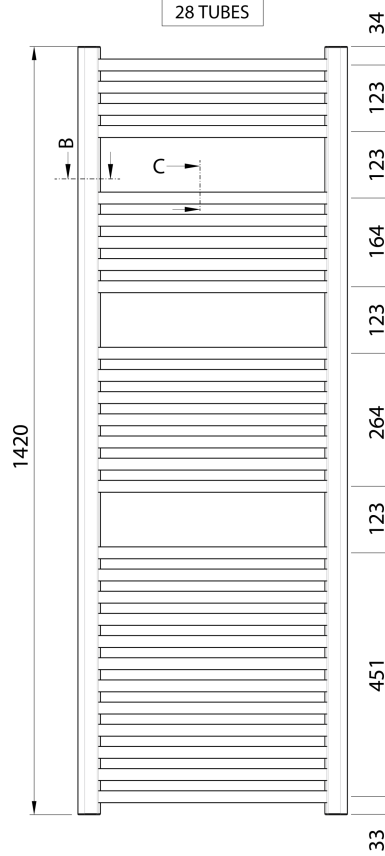

ALYA vykurovacie teleso oblé 600x1420mm, chróm

Objednací kód: LLC204

Základné informácie

Značka: Aqualine

Séria: ALYA

Rozmery

Šírka: 600 mm

Výška: 1420 mm

Objem: 7.2 l

Vlastnosti

Farba: Chróm

Materiál: Oceľ

Tvar: Tvar H

Odporúčaná el.
vykurovacia tyč: 500 W

Možnosť vykurovania: Elektrické vykurovanie, Kombinované vykurovanie, Ústredné vykurovanie

Rozteč pripojenia: 550 mm

Výkon: 541 W

Teplotný spád: 75/65/20 °C

Hmotnosť / ks: 12.1 kg

Balenie: 1 ks

Záruka: 2 roky

Technický list

BOTTOM VIEW

28 TUBES

DETAIL B - Profile Cut

DETAIL C - Tube Cut

TOP VIEW