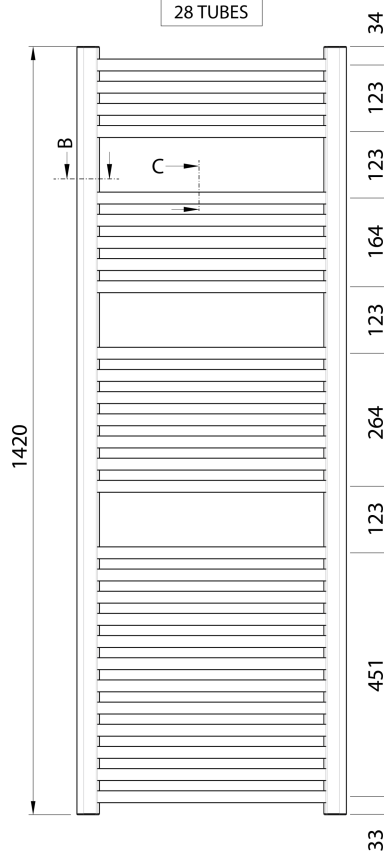

ALYA vykurovacie teleso oblé 600x1420mm, chróm

Objednací kód: LLC204

Základné informácie

Značka: Aqualine

Séria: ALYA

Rozmery

Šírka: 600 mm

Výška: 1420 mm

Objem: 7.2 l

Vlastnosti

Farba: Chróm

Materiál: Oceľ

Tvar: Tvar H

Odporúčaná el.
vykurovacia tyč: 500 W

Možnosť vykurovania: Elektrické vykurovanie, Kombinované vykurovanie, Ústredné vykurovanie

Rozteč pripojenia: 550 mm

Výkon: 541 W

Teplotný spád: 75/65/20 °C

Hmotnosť / ks: 12.1 kg

Balenie: 1 ks

Záruka: 2 roky

Technický list

BOTTOM VIEW

28 TUBES

DETAIL B - Profile Cut

DETAIL C - Tube Cut

TOP VIEW