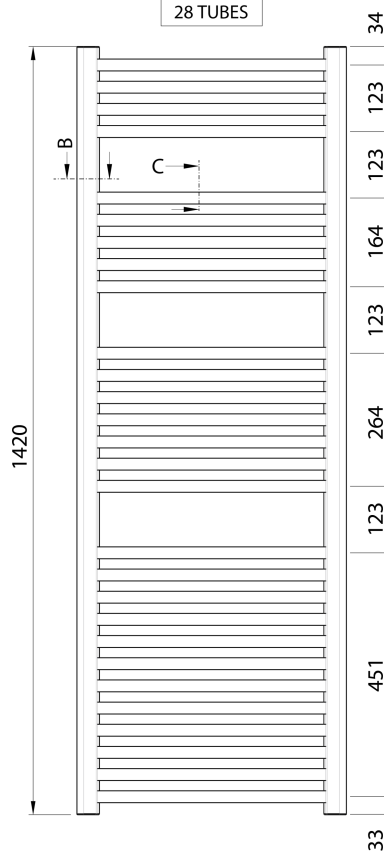

Objednací kód: LLC204

Základné informácie

Značka: Aqualine

Séria: ALYA

Rozmery

Šírka: 600 mm

Výška: 1420 mm

Objem: 7.2 l

Vlastnosti

Záruka: 2 roky

Hmotnosť / ks: 12.1 kg

Balenie: 1 ks

Farba: Chróm

Materiál: Oceľ

Tvar: Tvar H

Odporúčaná el. vykurovacia tyč: 500 W

Možnosť vykurovania: Elektrické vykurovanie, Kombinované vykurovanie, Ústredné vykurovanie

Rozteč pripojenia: 550 mm

Výkon: 541 W

Teplotný spád: 75/65/20 °C

Max. prevádzkový tlak: 10 bar

3D model: ÁNO

Náhradné diely

ALYA montážne uchytenie pre oblé teleso, chróm (Objednací kód: ND1110-099)

Technický list

BOTTOM VIEW

28 TUBES

DETAIL B - Profile Cut

DETAIL C - Tube Cut

TOP VIEW