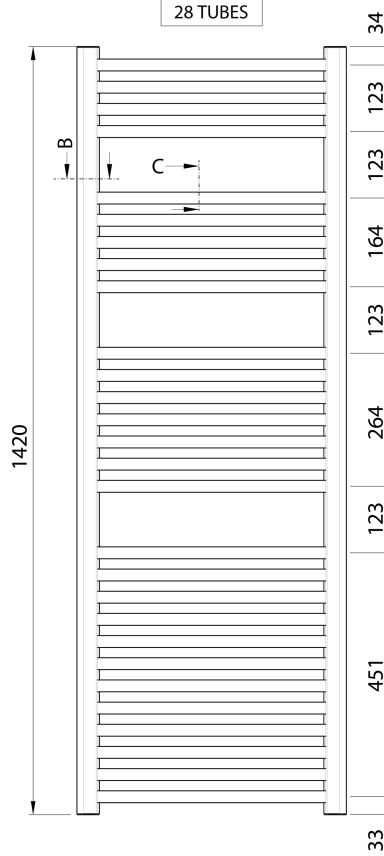

Objednací kód: LLC203

Základné informácie

Značka: Aqualine

Séria: ALYA

Rozmery

Šírka: 500 mm

Výška: 1420 mm

Objem: 6.3 l

Vlastnosti

Záruka: 2 roky

Hmotnosť / ks: 10.7 kg

Balenie: 1 ks

Farba: Chróm

Materiál: Oceľ

Tvar: Tvar H

Odporúčaná el. vykurovacia tyč: 500 W

Možnosť vykurovania: Elektrické vykurovanie, Kombinované vykurovanie, Ústredné vykurovanie

Rozteč pripojenia: 450 mm

Výkon: 457 W

Teplotný spád: 75/65/20 °C

Max. prevádzkový tlak: 10 bar

3D model: ÁNO

Náhradné diely

ALYA montážne uchytenie pre oblé teleso, chróm (Objednací kód: ND1110-099)

Technický list

BOTTOM VIEW

28 TUBES

DETAIL B - Profile Cut

DETAIL C - Tube Cut

TOP VIEW