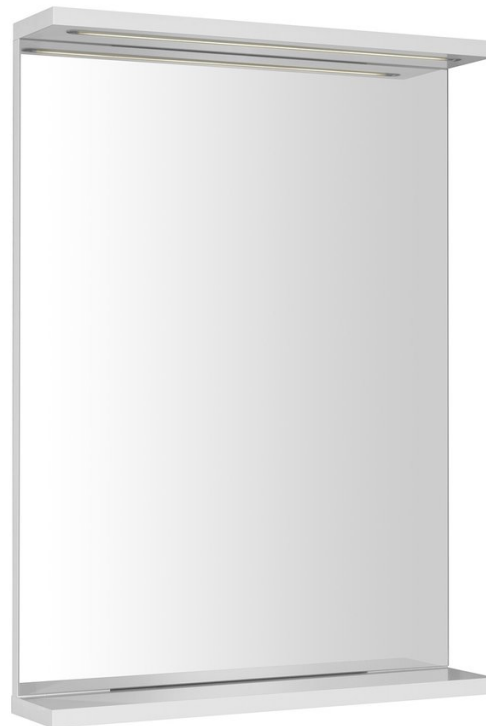

KORIN STRIP zrkadlo s LED osvetlením 50x70x12cm

Objednací kód: KO395S

Základné informácie

Značka: Aqualine
Séria: KORIN

Rozmery

Šírka: 500 mm
Výška: 700 mm

Vlastnosti

Farba rámu: Biela
Materiál: MDF/lamino
Typ zrkadla: Zrkadlá s osvetlením, Zrkadlá s policou
Tvar: Obdĺžnik
Ovládanie svetla: Nie je súčasťou
Stupeň krytia: IP44
Príkon: 6 W
Farba LED: Denná biela (4 000 - 5 000 K)
Svietivosť: 350 lm
Životnosť (LED): 20000 hodín
Hmotnosť / ks: 7.0 kg
Balenie: 1 ks
Záruka: 2 roky