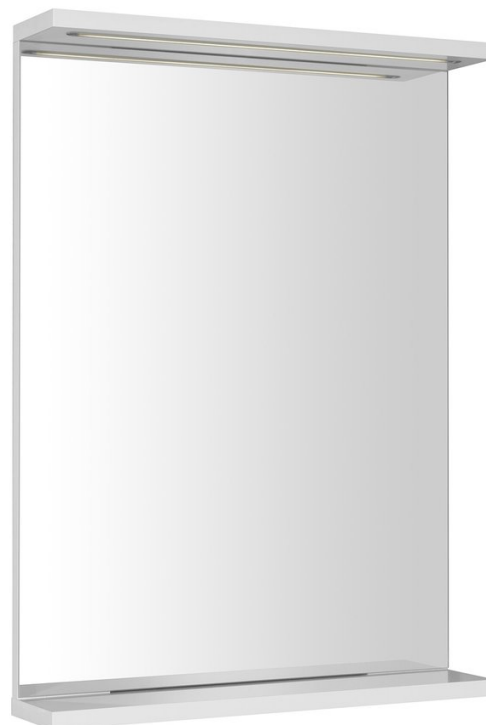

KORIN STRIP zrkadlo s LED osvetlením 50x70x12cm

Objednací kód: KO395S

Základné informácie

Značka: Aqualine
Séria: KORIN

Rozmery

Šírka: 500 mm
Výška: 700 mm

Vlastnosti

Farba rámu: Biela
Materiál: MDF/lamino
Typ zrkadla: Zrkadlá s osvetlením, Zrkadlá s policou
Tvar: Obdĺžnik
Ovládanie svetla: Nie je súčasťou
Stupeň krytia: IP44
Príkon: 6 W
Farba LED: Denná biela (4 000 - 5 000 K)
Svietivosť: 350 lm
Životnosť (LED): 20000 hodín
Hmotnosť / ks: 7.0 kg
Balenie: 1 ks
Záruka: 2 roky