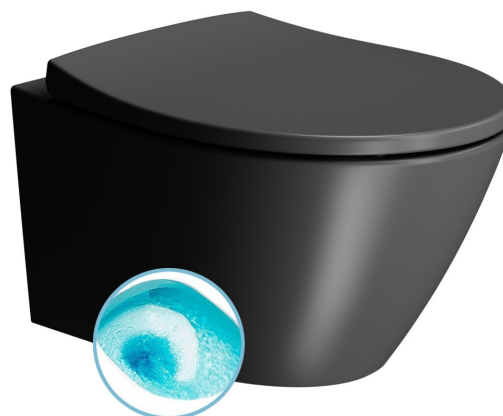

Objednací kód: 981626

Základné informácie

Značka: GSI
Séria: MODO COLOR

Rozmery

Šírka: 370 mm
Výška: 340 mm
Hĺbka: 520 mm

Vlastnosti

Záruka: 2 roky
Farba: Čierna
Materiál: Keramika
Technológia splachovania: SwirlFlush
Objem splachovacej vody: 3 l / 4,5 l
Tvar: Klasik
Ostatné: DualGlaze, Skryté uchytenie
Balenie neobsahuje: WC sedátko
Hmotnosť / ks: 25.4 kg
Balenie: 1 ks
3D model: ÁNO

Odporúčame prikúpiť

1 ks MODO WC sedátko, Soft Close, Quick Release, čierna mat/chórm (Objednací kód: MS98C26)

Náhradné diely

Fixačná sada pro WC závesné a bidety GSI (Nubes-Kube X-Norm-Pura-Modo-Modo+) (Objednací kód: NDFISR5)