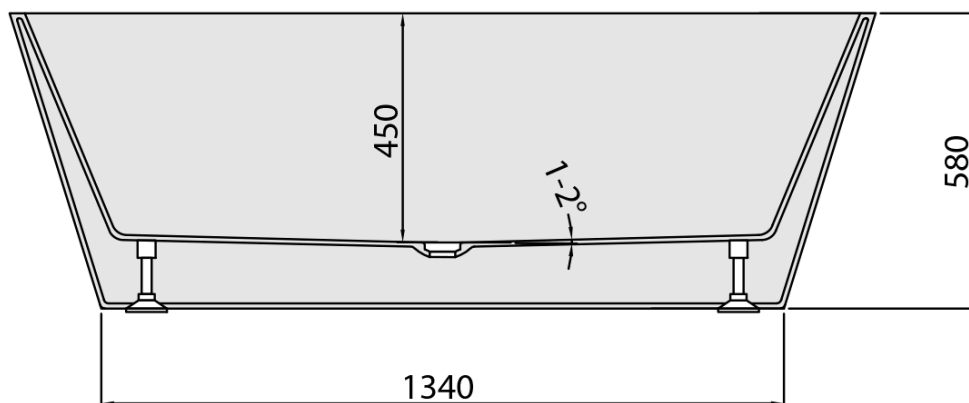

Objednací kód: 68631

Základné informácie

Značka: Polysan

Rozmery

Dĺžka: 1700 mm

Šírka: 800 mm

Výška: 580 mm

Objem: 290 l

Vlastnosti

Farba: Biela

Materiál: Akrylát

Tvar: Voľne stojace

Inštalácia: Samostojná

Priemer odpadu: 52 mm

Balenie neobsahuje: Sifón, Výpusť

Hmotnosť / ks: 54.0 kg

Balenie: 1 ks

Záruka: 2 roky

Odporúčame prikúpiť

1 ks Vaňová výpusť 6/4", click-clack, biela mat (Objednací kód: 71704W)

Technický list

VOLUME 290L