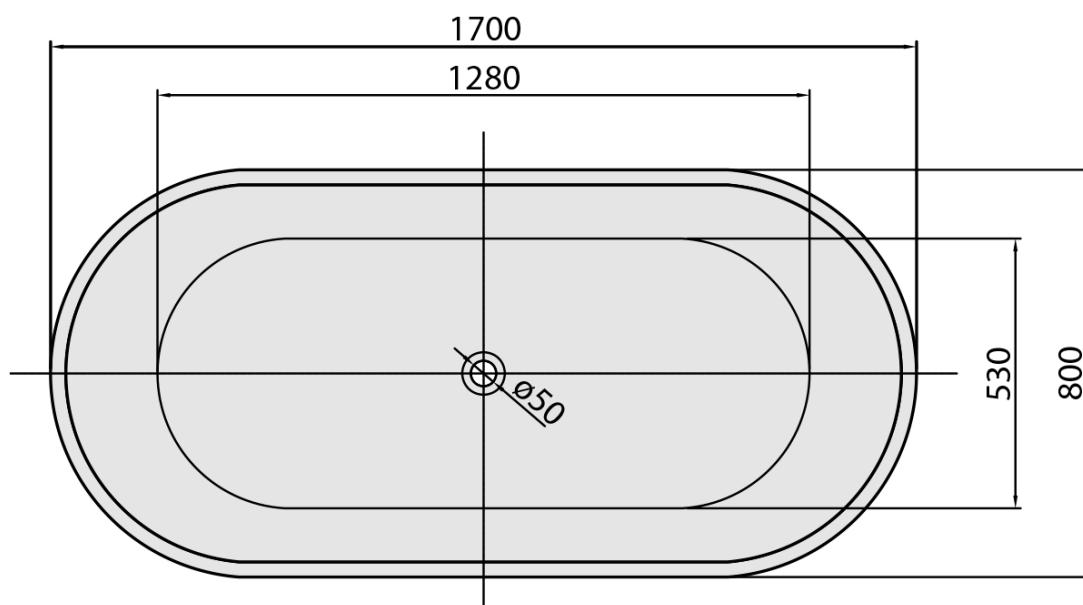

Objednací kód: 68631

Základné informácie

Značka: Polysan

Rozmery

Dĺžka: 1700 mm

Šírka: 800 mm

Výška: 580 mm

Objem: 290 l

Vlastnosti

Záruka: 2 roky

Hmotnosť / ks: 54 kg

Balenie: 1 ks

Farba: Biela

Materiál: Akrylát

Tvar: Voľne stojace

Inštalácia: Samostojná

Priemer odpadu: 52 mm

Balenie neobsahuje: Sifón, Výpusť

3D model: ÁNO

Odporúčame prikúpiť

1 ks Vaňová výpusť 6/4", click-clack, chróm (Objednací kód: 71704)

Technický list

VOLUME 290L