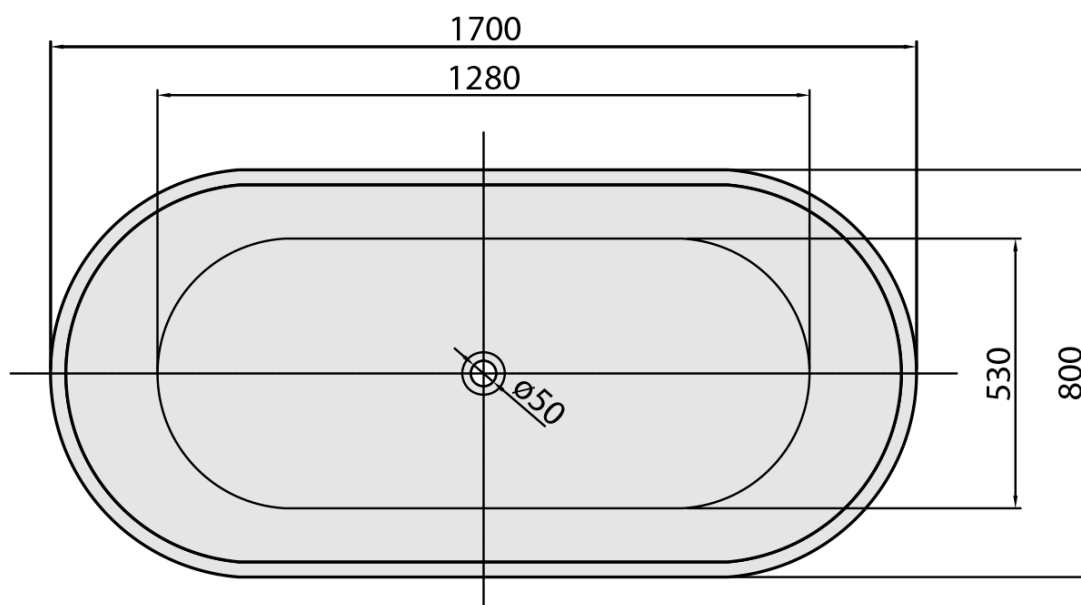

Objednací kód: 68631

Základné informácie

Značka: Polysan

Rozmery

Dĺžka: 1700 mm

Šírka: 800 mm

Výška: 580 mm

Objem: 290 l

Vlastnosti

Farba: Biela

Materiál: Akrylát

Tvar: Voľne stojace

Inštalácia: Samostojná

Priemer odpadu: 52 mm

Balenie neobsahuje: Sifón, Výpusť

Hmotnosť / ks: 54.0 kg

Balenie: 1 ks

Záruka: 2 roky

Odporúčame prikúpiť

1 ks Vaňová výpusť 6/4", click-clack, pre vane bez prepadu, biela mat (Objednací kód: 71704W)

Technický list

VOLUME 290L