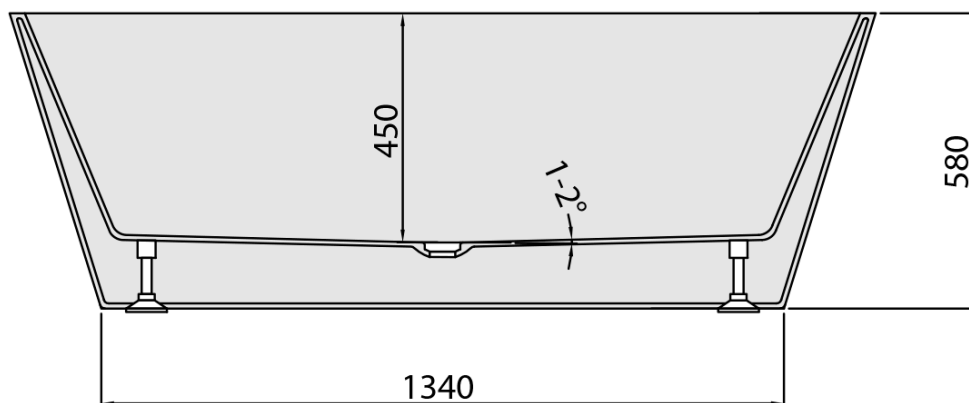

Objednací kód: 68631

Základné informácie

Značka: Polysan

Rozmery

Dĺžka: 1700 mm

Šírka: 800 mm

Výška: 580 mm

Objem: 290 l

Vlastnosti

Farba: Biela

Materiál: Akrylát

Tvar: Voľne stojace

Inštalácia: Samostojná

Priemer odpadu: 52 mm

Balenie neobsahuje: Sifón, Výpusť

Hmotnosť / ks: 54.0 kg

Balenie: 1 ks

Záruka: 2 roky

Odporúčame prikúpiť

1 ks Vaňová výpusť 6/4", click-clack, pre vane bez prepadu, biela mat (Objednací kód: 71704W)

Technický list

VOLUME 290L