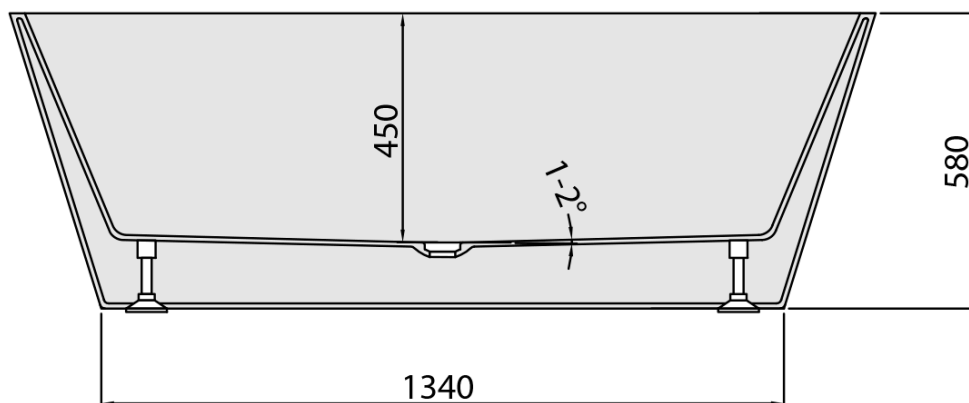

#### Rozmery

Dĺžka: 1700 mm

Šírka: 800 mm

Výška: 580 mm

Objem: 290 l

#### Vlastnosti

Farba: Biela

Materiál: Akrylát

Tvar: Voľne stojace

Inštalácia: Samostojná

Priemer odpadu: 52 mm

Balenie neobsahuje: Sifón, Výpusť

Hmotnosť / ks: 54.0 kg

#### Odporúčame prikúpiť

1 ks Vaňová výpusť 6/4", click-clack, biela mat (Objednací kód: 71704W)

Technický list

VOLUME 290L