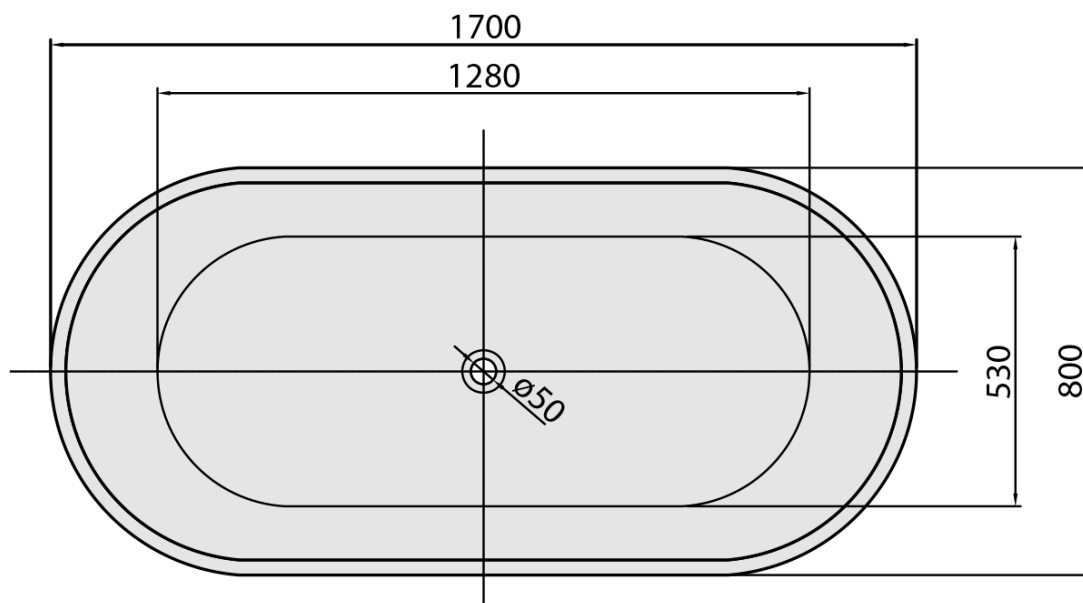

#### Rozmery

Dĺžka: 1700 mm

Šírka: 800 mm

Výška: 580 mm

Objem: 290 l

#### Vlastnosti

Farba: Biela

Materiál: Akrylát

Tvar: Voľne stojace

Inštalácia: Samostojná

Priemer odpadu: 52 mm

Balenie neobsahuje: Sifón, Výpusť

Hmotnosť / ks: 54.0 kg

#### Odporúčame prikúpiť

1 ks Vaňová výpusť 6/4", click-clack, biela mat (Objednací kód: 71704W)

Technický list

VOLUME 290L