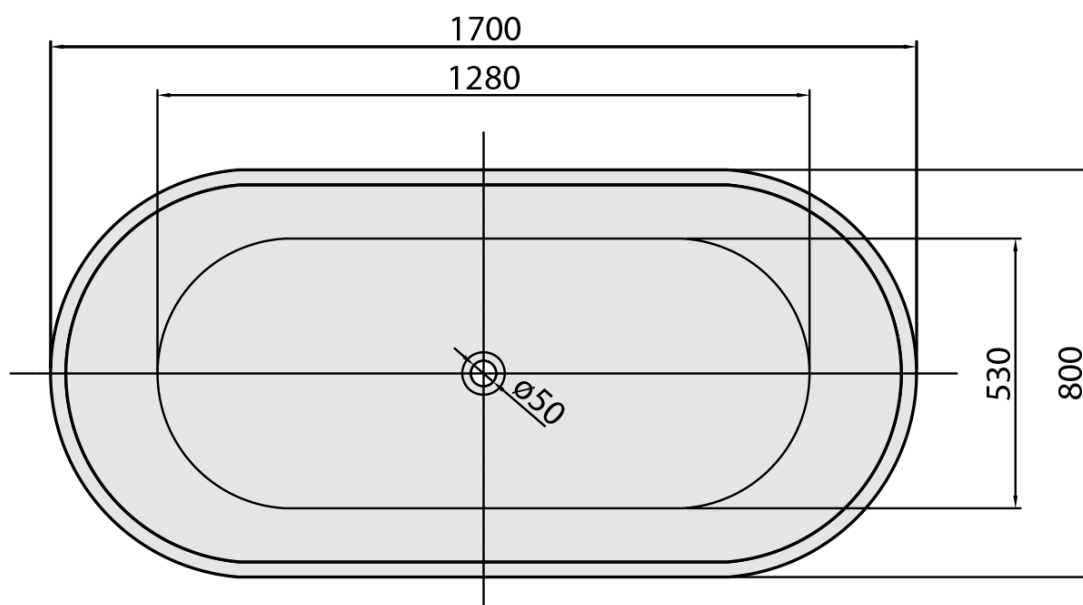

Objednací kód: 68631

Základné informácie

Značka: Polysan

Rozmery

Dĺžka: 1700 mm

Šírka: 800 mm

Výška: 580 mm

Objem: 290 l

Vlastnosti

Farba: Biela

Materiál: Akrylát

Tvar: Voľne stojace

Inštalácia: Samostojná

Priemer odpadu: 52 mm

Balenie neobsahuje: Sifón, Výpusť

Hmotnosť / ks: 54.0 kg

Balenie: 1 ks

Záruka: 2 roky

Odporúčame prikúpiť

1 ks Vaňová výpusť 6/4", click-clack, biela mat (Objednací kód: 71704W)

Technický list

VOLUME 290L