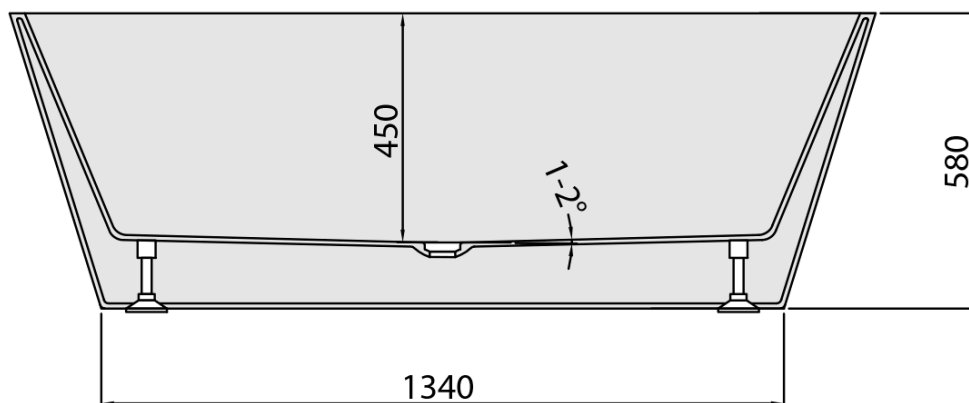

Objednací kód: 68631

Základné informácie

Značka: Polysan

Rozmery

Dĺžka: 1700 mm

Šírka: 800 mm

Výška: 580 mm

Objem: 290 l

Vlastnosti

Záruka: 2 roky

Hmotnosť / ks: 54 kg

Balenie: 1 ks

Farba: Biela

Materiál: Akrylát

Tvar: Voľne stojace

Inštalácia: Samostojná

Priemer odpadu: 52 mm

Balenie neobsahuje: Sifón, Výpusť

3D model: ÁNO

Odporúčame prikúpiť

1 ks Vaňová výpusť 6/4", click-clack, chróm (Objednací kód: 71704)

Technický list

VOLUME 290L