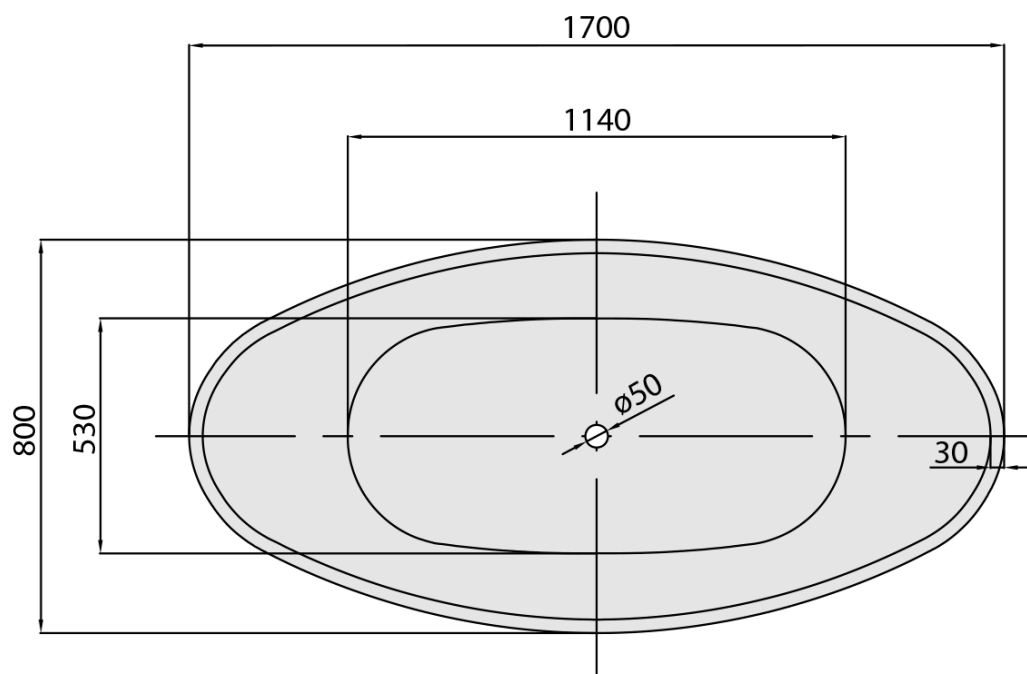

Objednací kód: 68641

Základné informácie

Značka: Polysan

Rozmery

Dĺžka: 1700 mm

Šírka: 800 mm

Výška: 680 mm

Objem: 260 l

Vlastnosti

Farba: Biela

Materiál: Akrylát

Tvar: Voľne stojace

Inštalácia: Samostojná

Priemer odpadu: 52 mm

Balenie neobsahuje: Sifón, Výpusť

Hmotnosť / ks: 49.0 kg

Balenie: 1 ks

Záruka: 2 roky

Odporúčame prikúpiť

1 ks Vaňová výpusť 6/4", click-clack, pre vane bez prepadu, biela mat (Objednací kód: 71704W)

Technický list

VOLUME 260L