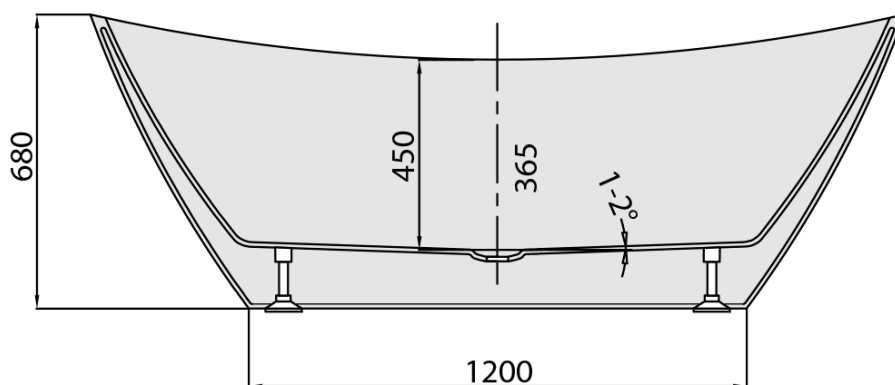

Objednací kód: 68641

Základné informácie

Značka: Polysan

Rozmery

Dĺžka: 1700 mm

Šírka: 800 mm

Výška: 680 mm

Objem: 260 l

Vlastnosti

Záruka: 2 roky

Hmotnosť / ks: 49 kg

Balenie: 1 ks

Farba: Biela

Materiál: Akrylát

Tvar: Voľne stojace

Inštalácia: Samostojná

Priemer odpadu: 52 mm

Balenie neobsahuje: Sifón, Výpusť

3D model: ÁNO

Odporúčame prikúpiť

1 ks Vaňová výpusť 6/4", click-clack, chróm (Objednací kód: 71704)

Technický list

VOLUME 260L