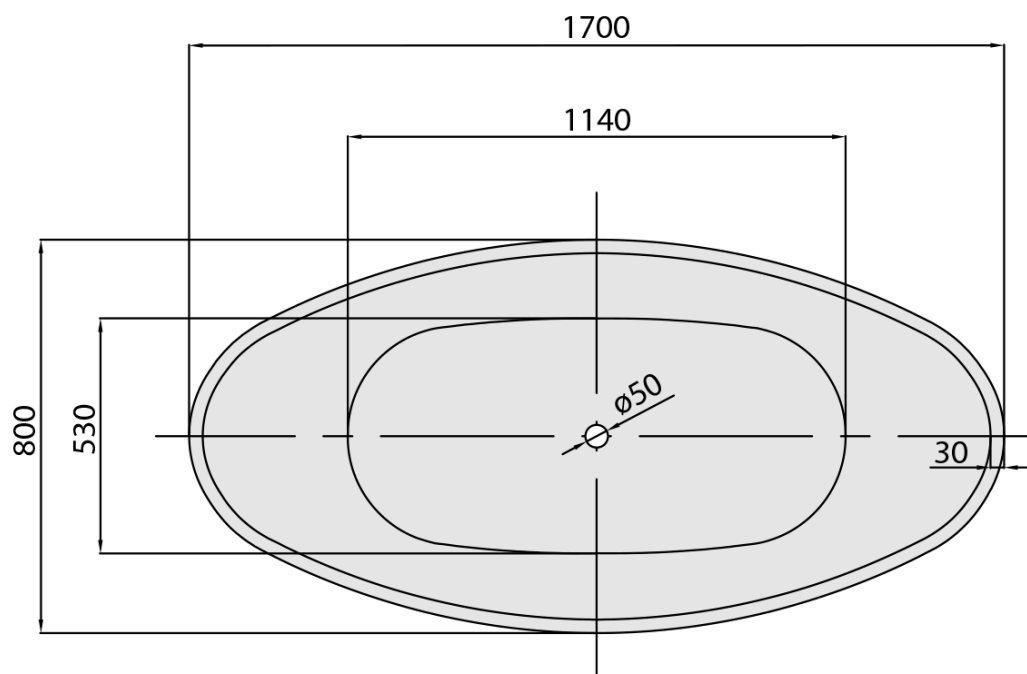

Objednací kód: 68641

Základné informácie

Značka: Polysan

Rozmery

Dĺžka: 1700 mm

Šírka: 800 mm

Výška: 680 mm

Objem: 260 l

Vlastnosti

Farba: Biela

Materiál: Akrylát

Tvar: Voľne stojace

Inštalácia: Samostojná

Priemer odpadu: 52 mm

Balenie neobsahuje: Sifón, Výpusť

Hmotnosť / ks: 49.0 kg

Balenie: 1 ks

Záruka: 2 roky

Odporúčame prikúpiť

1 ks Vaňová výpusť 6/4", click-clack, biela mat (Objednací kód: 71704W)

Technický list

VOLUME 260L