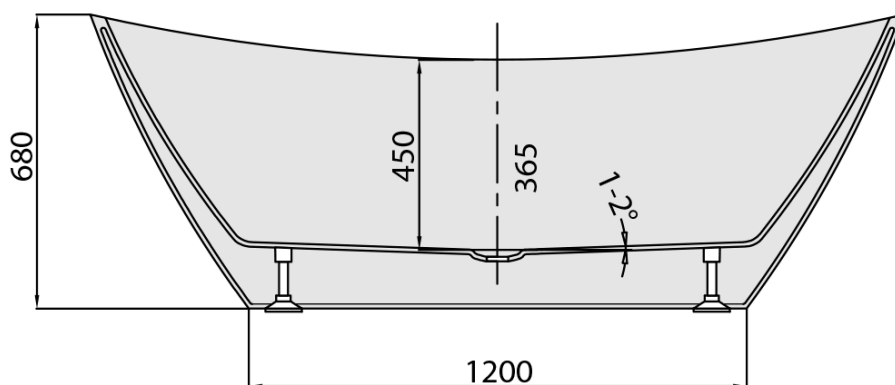

Objednací kód: 68641

Základné informácie

Značka: Polysan

Rozmery

Dĺžka: 1700 mm

Šírka: 800 mm

Výška: 680 mm

Objem: 260 l

Vlastnosti

Farba: Biela

Materiál: Akrylát

Tvar: Voľne stojace

Inštalácia: Samostojná

Priemer odpadu: 52 mm

Balenie neobsahuje: Sifón, Výpusť

Hmotnosť / ks: 49.0 kg

Balenie: 1 ks

Záruka: 2 roky

Odporúčame prikúpiť

1 ks Vaňová výpusť 6/4", click-clack, biela mat (Objednací kód: 71704W)

Technický list

VOLUME 260L