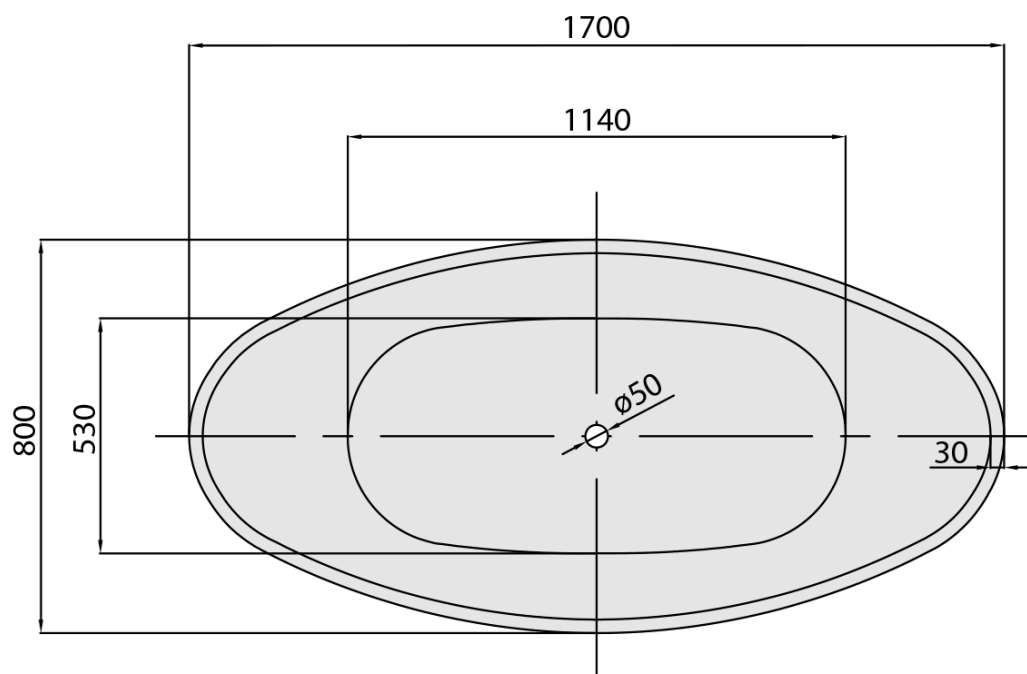

Objednací kód: 68641

Základné informácie

Značka: Polysan

Rozmery

Dĺžka: 1700 mm

Šírka: 800 mm

Výška: 680 mm

Objem: 260 l

Priemer odpadu: 52 mm

Balenie neobsahuje: Sifón, Výpusť

3D model: ÁNO

Odporúčame prikúpiť

1 ks Vaňová výpusť 6/4", click-clack, chróm (Objednací kód: 71704)

Technický list

VOLUME 260L