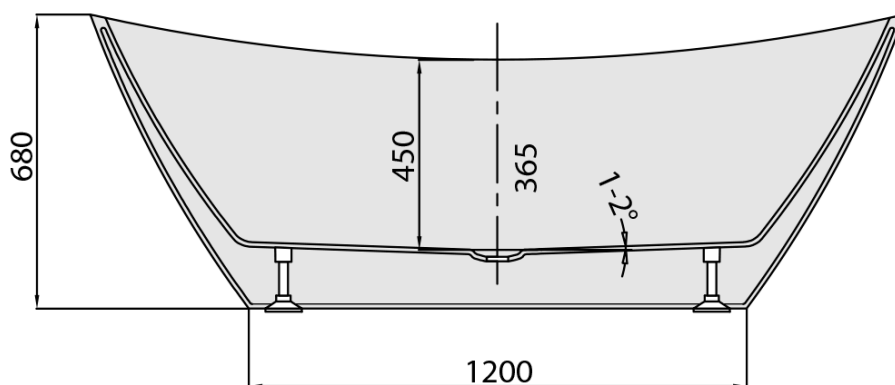

Objednací kód: 68641

Základné informácie

Značka: Polysan

Rozmery

Dĺžka: 1700 mm

Šírka: 800 mm

Výška: 680 mm

Objem: 260 l

Vlastnosti

Farba: Biela

Materiál: Akrylát

Tvar: Voľne stojace

Inštalácia: Samostojná

Priemer odpadu: 52 mm

Balenie neobsahuje: Sifón, Výpusť

Hmotnosť / ks: 49.0 kg

Balenie: 1 ks

Záruka: 2 roky

Odporúčame prikúpiť

1 ks Vaňová výpusť 6/4", click-clack, pre vane bez prepadu, biela mat (Objednací kód: 71704W)

Technický list

VOLUME 260L