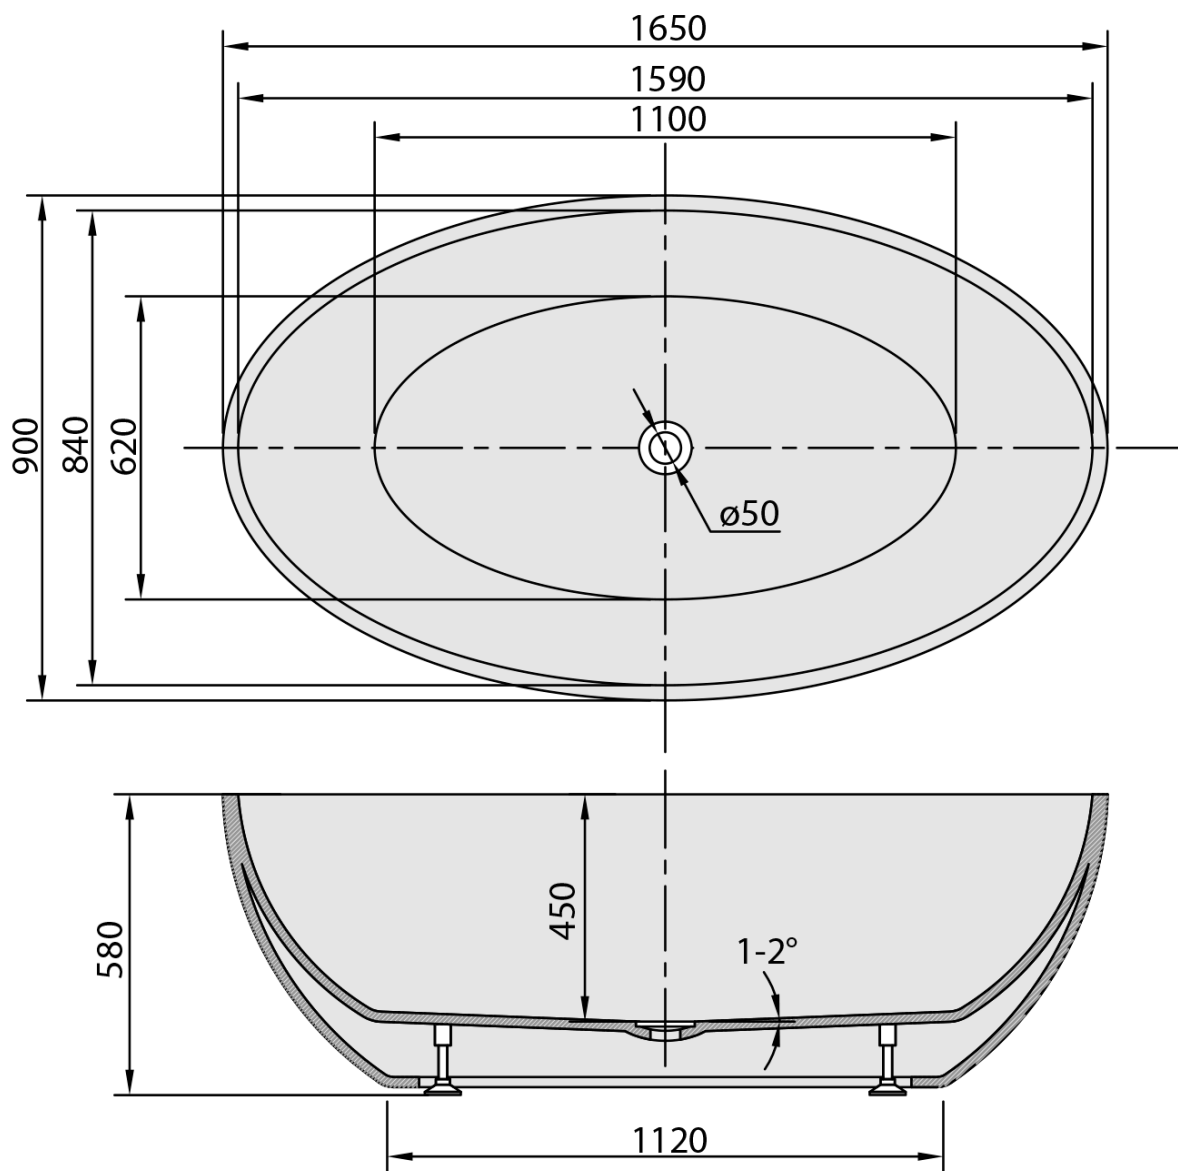

Objednací kód: 68651

Základné informácie

Značka: Polysan

Rozmery

Dĺžka: 1650 mm

Šírka: 900 mm

Výška: 580 mm

Objem: 270 l

Vlastnosti

Farba: Biela

Materiál: Akrylát

Tvar: Voľne stojace

Inštalácia: Samostojná

Priemer odpadu: 52 mm

Balenie neobsahuje: Sifón, Výpusť

Hmotnosť / ks: 48.0 kg

Balenie: 1 ks

Záruka: 2 roky

Odporúčame prikúpiť

1 ks Vaňová výpusť 6/4", click-clack, biela mat (Objednací kód: 71704W)

Technický list

VOLUME 270L