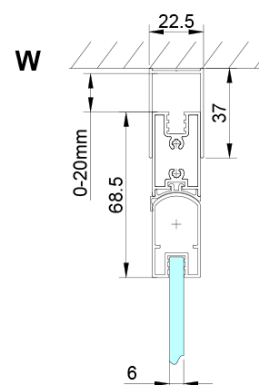

Hrúbka skla: 6 mm

Vlastnosti: Bezrámové prevedenie

3D model: ÁNO

Náhradné diely

LORO pivotové pánty spodné + horné (Objednací kód: NDGN12)

Magneticé tesnení ploché, sklo 6mm, 2000mm (Objednací kód: MAG02)

Zvislé tesnenie medzi sklá 6mm, dĺžka 2000mm (Objednací kód: NDGN07)

LORO inštaláčna sada (Objednací kód: NDGN01)

Spodné tesnenie na dvere, sklo 6mm, 1000mm (Objednací kód: NDGN04)

Set magnetických tesnení 45 ° pre sklo 6/6mm, 2000mm (Objednací kód: MAG01)

LORO prietoková lišta s koncovkami (Objednací kód: NDGN03)

LORO madlo (Objednací kód: NDGN06)

LORO panty pre otočné dvere (Objednací kód: NDGN08)

Technický list

GN4770/GN4780/GN4790

Model	A	B
GN4770	680-700	810
GN4780	780-800	980
GN4790	880-900	1095

LORO sprchové dvere skladacie pre rohový vstup 900mm,
číre sklo

SIZE (L)	A	B	C
GN4770-GN4780	680-700	780-800	895
GN4770-GN4790	680-700	880-900	950
GN4770-GN4710	680-700	980-1000	1050
GN4780-GN4790	780-800	880-900	1035
GN4780-GN4710	780-800	980-1000	1105
GN4790-GN4710	880-900	980-1000	1170