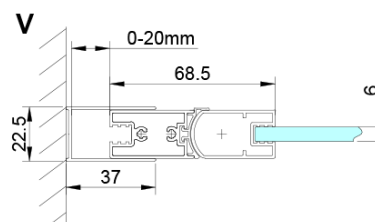

Farba profilu: Chróm - Leštený hliník

Tvar: Dvere do kombinácie

Typ otvárania: Skladacie

Typ výplne: Číre sklo

Úprava skla: Coated glass

Hrúbka skla: 6 mm

Vlastnosti: Bezrámové prevedenie

Hmotnosť / ks: 31.0 kg

LORO inštaláčna sada (Objednací kód: NDGN01)

Spodné tesnenie na dvere, sklo 6mm, 1000mm (Objednací kód: NDGN04)

Set magnetických tesnení 45 ° pre sklo 6/6mm, 2000mm (Objednací kód: MAG01)

LORO prietoková lišta s koncovkami (Objednací kód: NDGN03)

LORO madlo (Objednací kód: NDGN06)

LORO panty pre otočné dvere (Objednací kód: NDGN08)

Technický list

GN4770/GN4780/GN4790

Model	A	B
GN4770	680-700	810
GN4780	780-800	980
GN4790	880-900	1095