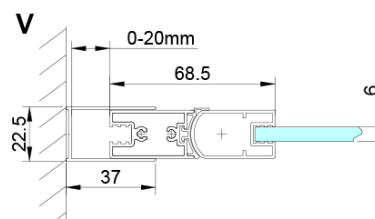

Farba profilu: Chróm - Leštený hliník

Tvar: Dvere do kombinácie

Typ otvárania: Skladacie

Typ výplne: Číre sklo

Úprava skla: Coated glass

Hrúbka skla: 6 mm

Vlastnosti: Bezrámové prevedenie

Hmotnosť / ks: 31.0 kg

LORO inštaláčna sada (Objednací kód: NDGN01)

Spodné tesnenie na dvere, sklo 6mm, 1000mm (Objednací kód: NDGN04)

Set magnetických tesnení 45 ° pre sklo 6/6mm, 2000mm (Objednací kód: MAG01)

LORO prietoková lišta s koncovkami (Objednací kód: NDGN03)

LORO madlo (Objednací kód: NDGN06)

LORO panty pre otočné dvere (Objednací kód: NDGN08)

Technický list

GN4770/GN4780/GN4790

Model	A	B
GN4770	680-700	810
GN4780	780-800	980
GN4790	880-900	1095