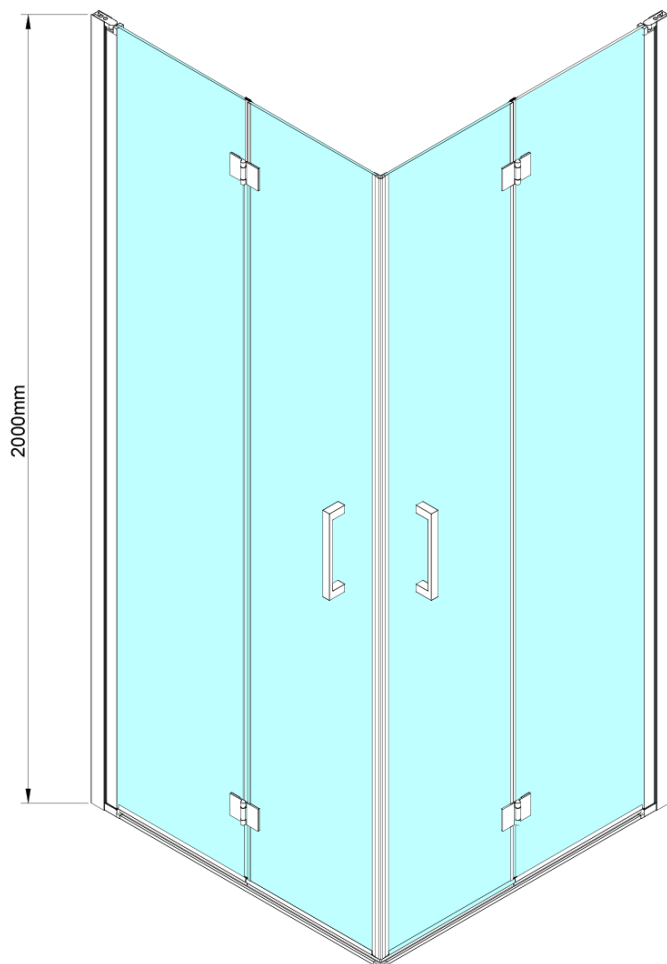

LORO sprchové dvere skladacie pre rohový vstup 900mm, číre sklo

Objednací kód: GN4790

Základné informácie

Značka: Gelco

Séria: LORO

Rozmery

Výška: 2000 mm

Vlastnosti

Hrúbka skla: 6 mm

Vlastnosti: Bezrámové prevedenie

3D model: ÁNO

Náhradné diely

LORO pivotové pánty spodné + horné (Objednací kód: NDGN12)

Magneticé tesnení ploché, sklo 6mm, 2000mm (Objednací kód: MAG02)

Zvislé tesnenie medzi sklá 6mm, dĺžka 2000mm (Objednací kód: NDGN07)

LORO inštaláčna sada (Objednací kód: NDGN01)

Spodné tesnenie na dvere, sklo 6mm, 1000mm (Objednací kód: NDGN04)

Set magnetických tesnení 45 ° pre sklo 6/6mm, 2000mm (Objednací kód: MAG01)

LORO prietoková lišta s koncovkami (Objednací kód: NDGN03)

LORO madlo (Objednací kód: NDGN06)

LORO panty pre otočné dvere (Objednací kód: NDGN08)

Technický list

GN4770/GN4780/GN4790

Model	A	B
GN4770	680-700	810
GN4780	780-800	980
GN4790	880-900	1095

LORO sprchové dvere skladacie pre rohový vstup 900mm,
číre sklo