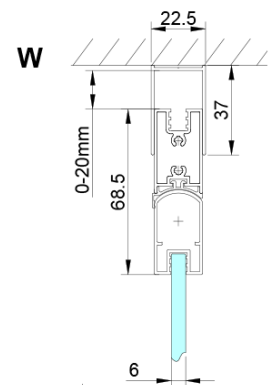

Farba profilu: Chróm - Leštený hliník

Tvar: Dvere do kombinácie

Typ otvárania: Skladacie

Typ výplne: Číre sklo

Úprava skla: Coated glass

Hrúbka skla: 6 mm

Vlastnosti: Bezrámové prevedenie

Hmotnosť / ks: 31.0 kg

Balenie: 1 ks

Záruka: 3 roky

Náhradné diely

LORO pivotové pánty spodné + horné (Objednací kód: NDGN12)

Magneticé tesnení ploché, sklo 6mm, 2000mm (Objednací kód: MAG02)

Zvislé tesnení medzi sklá 6mm (Objednací kód: NDGN07)

LORO inštaláčna sada (Objednací kód: NDGN01)

Spodné tesnenie na dvere, sklo 6mm, 1000mm (Objednací kód: NDGN04)

Set magnetických tesnení 45 ° pre sklo 6/6mm, 2000mm (Objednací kód: MAG01)

LORO prietoková lišta s koncovkami (Objednací kód: NDGN03)

LORO madlo (Objednací kód: NDGN06)

LORO panty pre otočné dvere (Objednací kód: NDGN08)

Technický list

GN4770/GN4780/GN4790

Model	A	B
GN4770	680-700	810
GN4780	780-800	980
GN4790	880-900	1095