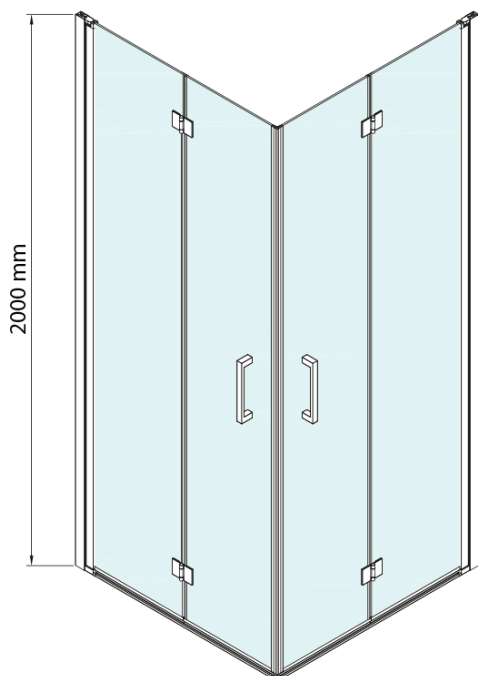

LORO sprchové dvere skladacie pre rohový vstup 900mm, číre sklo

Objednací kód: GN4790

Základné informácie

Značka: Gelco

Séria: LORO

Rozmery

Výška: 2000 mm

Vlastnosti

Hrúbka skla: 6 mm

Vlastnosti: Bezrámové prevedenie

3D model: ÁNO

Náhradné diely

LORO pivotové pánty spodné + horné (Objednací kód: NDGN12)

Magneticé tesnení ploché, sklo 6mm, 2000mm (Objednací kód: MAG02)

Zvislé tesnenie medzi sklá 6mm, dĺžka 2000mm (Objednací kód: NDGN07)

LORO madlo (Objednací kód: NDGN06)

LORO panty pre otočné dvere (Objednací kód: NDGN08)

Technický list

GN4770/GN4780/GN4790

Model	A	B
GN4770	680-700	810
GN4780	780-800	980
GN4790	880-900	1095

LORO sprchové dvere skladacie pre rohový vstup 900mm,
číre sklo

SIZE (L)	A	B	C
GN4770-GN4780	680-700	780-800	895
GN4770-GN4790	680-700	880-900	950
GN4770-GN4710	680-700	980-1000	1050
GN4780-GN4790	780-800	880-900	1035
GN4780-GN4710	780-800	980-1000	1105
GN4790-GN4710	880-900	980-1000	1170