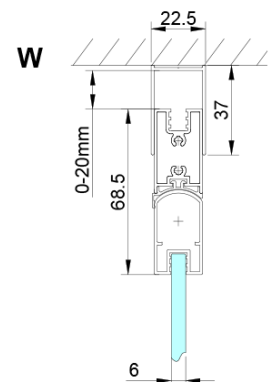

Farba profilu: Chróm - Leštený hliník

Tvar: Dvere do kombinácie

Typ otvárania: Skladacie

Typ výplne: Číre sklo

Úprava skla: Coated glass

Hrúbka skla: 6 mm

Vlastnosti: Bezrámové prevedenie

Hmotnosť / ks: 31.0 kg

Balenie: 1 ks

Záruka: 3 roky

Náhradné diely

LORO pivotové pánty spodné + horné (Objednací kód: NDGN12)

Magneticé tesnení ploché, sklo 6mm, 2000mm (Objednací kód: MAG02)

Zvislé tesnení medzi sklá 6mm (Objednací kód: NDGN07)

LORO inštaláčna sada (Objednací kód: NDGN01)

Spodné tesnenie na dvere, sklo 6mm, 1000mm (Objednací kód: NDGN04)

Set magnetických tesnení 45 ° pre sklo 6/6mm, 2000mm (Objednací kód: MAG01)

LORO prietoková lišta s koncovkami (Objednací kód: NDGN03)

LORO madlo (Objednací kód: NDGN06)

LORO panty pre otočné dvere (Objednací kód: NDGN08)

Technický list

GN4770/GN4780/GN4790

Model	A	B
GN4770	680-700	810
GN4780	780-800	980
GN4790	880-900	1095