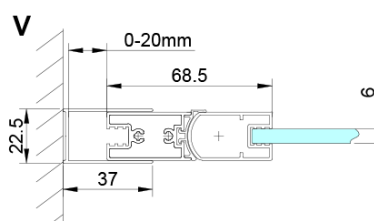

Hrúbka skla: 6 mm

Vlastnosti: Bezrámové prevedenie

3D model: ÁNO

Náhradné diely

LORO pivotové pánty spodné + horné (Objednací kód: NDGN12)

Magneticé tesnení ploché, sklo 6mm, 2000mm (Objednací kód: MAG02)

Zvislé tesnenie medzi sklá 6mm, dĺžka 2000mm (Objednací kód: NDGN07)

LORO inštaláčna sada (Objednací kód: NDGN01)

Spodné tesnenie na dvere, sklo 6mm, 1000mm (Objednací kód: NDGN04)

Set magnetických tesnení 45 ° pre sklo 6/6mm, 2000mm (Objednací kód: MAG01)

LORO prietoková lišta s koncovkami (Objednací kód: NDGN03)

LORO madlo (Objednací kód: NDGN06)

LORO panty pre otočné dvere (Objednací kód: NDGN08)

Technický list

GN4770/GN4780/GN4790

Model	A	B
GN4770	680-700	810
GN4780	780-800	980
GN4790	880-900	1095

LORO sprchové dvere skladacie pre rohový vstup 900mm,
číre sklo

SIZE (L)	A	B	C
GN4770-GN4780	680-700	780-800	895
GN4770-GN4790	680-700	880-900	950
GN4770-GN4710	680-700	980-1000	1050
GN4780-GN4790	780-800	880-900	1035
GN4780-GN4710	780-800	980-1000	1105
GN4790-GN4710	880-900	980-1000	1170