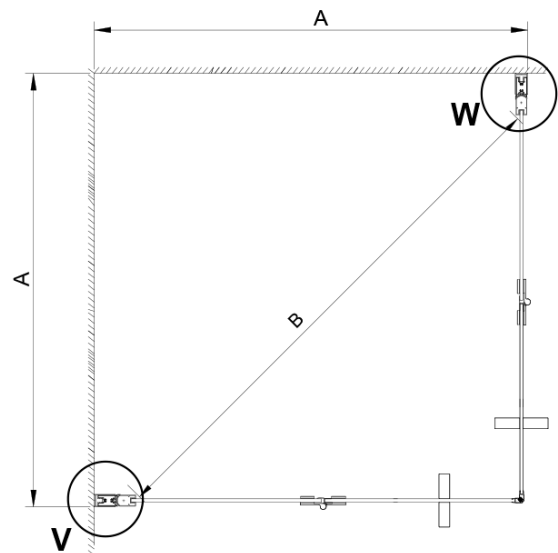

Technický list

GN4770/GN4780/GN4790

Model	A	B
GN4770	680-700	810
GN4780	780-800	980
GN4790	880-900	1095