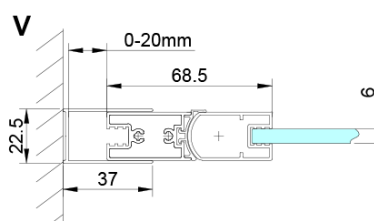

### Rozmery

Výška: 2000 mm

### Náhradné diely

Magneticé tesnení ploché, sklo 6mm, 2000mm (Objednací kód: MAG02)

LORO pivotové pánty spodné + horné (Objednací kód: NDGN12)

Zvislé tesnenie medzi sklá 6mm, dĺžka 2000mm (Objednací kód: NDGN07)

LORO inštaláčna sada (Objednací kód: NDGN01)

Spodné tesnenie na dvere, sklo 6mm, 1000mm (Objednací kód: NDGN04)

Set magnetických tesnení 45 ° pre sklo 6/6mm, 2000mm (Objednací kód: MAG01)

LORO prietoková lišta s koncovkami (Objednací kód: NDGN03)

## Technický list

GN4770/GN4780/GN4790

Model	A	B
GN4770	680-700	810
GN4780	780-800	980
GN4790	880-900	1095

LORO sprchové dvere skladacie pre rohový vstup 800mm,  
číre sklo

SIZE (L)	A	B	C
GN4770-GN4780	680-700	780-800	895
GN4770-GN4790	680-700	880-900	950
GN4770-GN4710	680-700	980-1000	1050
GN4780-GN4790	780-800	880-900	1035
GN4780-GN4710	780-800	980-1000	1105
GN4790-GN4710	880-900	980-1000	1170