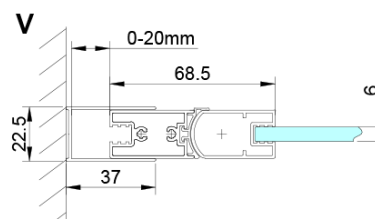

Farba profilu: Chróm - Leštený hliník

Tvar: Dvere do kombinácie

Typ otvárania: Skladacie

Typ výplne: Číre sklo

Úprava skla: Coated glass

Hrúbka skla: 6 mm

Vlastnosti: Bezrámové prevedenie

Hmotnosť / ks: 25.0 kg

LORO inštaláčna sada (Objednací kód: NDGN01)

Spodné tesnenie na dvere, sklo 6mm, 1000mm (Objednací kód: NDGN04)

Set magnetických tesnení 45 ° pre sklo 6/6mm, 2000mm (Objednací kód: MAG01)

LORO prietoková lišta s koncovkami (Objednací kód: NDGN03)

LORO madlo (Objednací kód: NDGN06)

LORO panty pre otočné dvere (Objednací kód: NDGN08)

Technický list

GN4770/GN4780/GN4790

Model	A	B
GN4770	680-700	810
GN4780	780-800	980
GN4790	880-900	1095