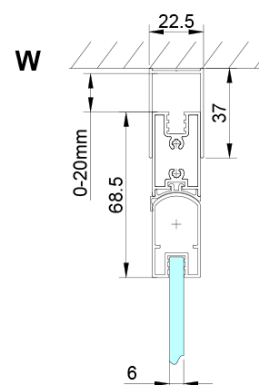

### Rozmery

Výška: 2000 mm

### Náhradné diely

Magneticé tesnení ploché, sklo 6mm, 2000mm (Objednací kód: MAG02)

LORO pivotové pánty spodné + horné (Objednací kód: NDGN12)

Zvislé tesnenie medzi sklá 6mm, dĺžka 2000mm (Objednací kód: NDGN07)

LORO inštaláčna sada (Objednací kód: NDGN01)

Spodné tesnenie na dvere, sklo 6mm, 1000mm (Objednací kód: NDGN04)

Set magnetických tesnení 45 ° pre sklo 6/6mm, 2000mm (Objednací kód: MAG01)

LORO prietoková lišta s koncovkami (Objednací kód: NDGN03)

## Technický list

GN4770/GN4780/GN4790

Model	A	B
GN4770	680-700	810
GN4780	780-800	980
GN4790	880-900	1095

LORO sprchové dvere skladacie pre rohový vstup 800mm,  
číre sklo

SIZE (L)	A	B	C
GN4770-GN4780	680-700	780-800	895
GN4770-GN4790	680-700	880-900	950
GN4770-GN4710	680-700	980-1000	1050
GN4780-GN4790	780-800	880-900	1035
GN4780-GN4710	780-800	980-1000	1105
GN4790-GN4710	880-900	980-1000	1170