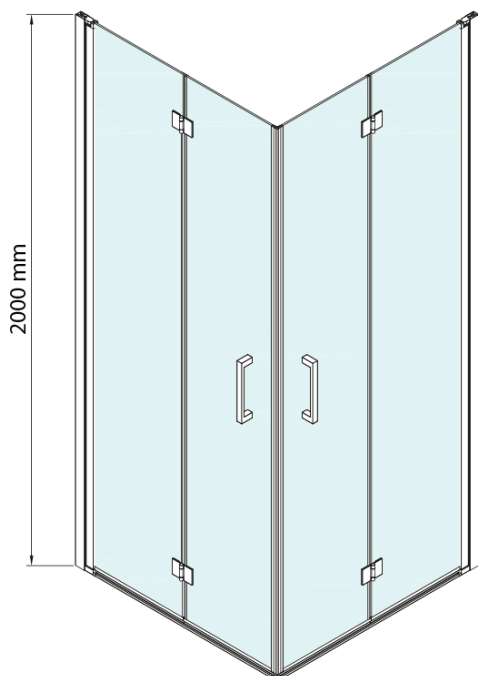

### Rozmery

Výška: 2000 mm

## Technický list

GN4770/GN4780/GN4790

Model	A	B
GN4770	680-700	810
GN4780	780-800	980
GN4790	880-900	1095

LORO sprchové dvere skladacie pre rohový vstup 800mm,  
číre sklo

SIZE (L)	A	B	C
GN4770-GN4780	680-700	780-800	895
GN4770-GN4790	680-700	880-900	950
GN4770-GN4710	680-700	980-1000	1050
GN4780-GN4790	780-800	880-900	1035
GN4780-GN4710	780-800	980-1000	1105
GN4790-GN4710	880-900	980-1000	1170