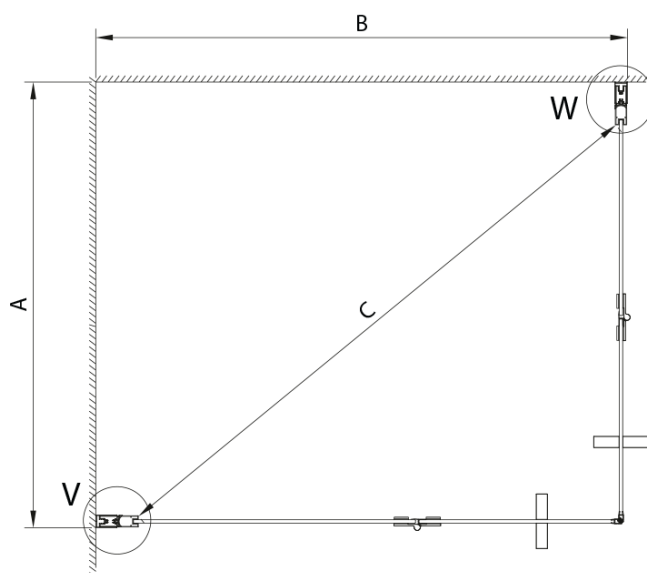

### Rozmery

Výška: 2000 mm

## Technický list

GN4770/GN4780/GN4790

Model	A	B
GN4770	680-700	810
GN4780	780-800	980
GN4790	880-900	1095

LORO sprchové dvere skladacie pre rohový vstup 800mm,  
číre sklo

SIZE (L)	A	B	C
GN4770-GN4780	680-700	780-800	895
GN4770-GN4790	680-700	880-900	950
GN4770-GN4710	680-700	980-1000	1050
GN4780-GN4790	780-800	880-900	1035
GN4780-GN4710	780-800	980-1000	1105
GN4790-GN4710	880-900	980-1000	1170