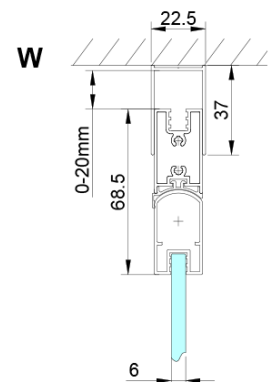

Farba profilu: Chróm - Leštený hliník

Tvar: Dvere do kombinácie

Typ otvárania: Skladacie

Typ výplne: Číre sklo

Úprava skla: Coated glass

Hrúbka skla: 6 mm

Vlastnosti: Bezrámové prevedenie

Hmotnosť / ks: 25.0 kg

Balenie: 1 ks

Záruka: 3 roky

Náhradné diely

Magneticé tesnení ploché, sklo 6mm, 2000mm (Objednací kód: MAG02)

LORO pivotové pánty spodné + horné (Objednací kód: NDGN12)

Zvislé tesnení medzi sklá 6mm (Objednací kód: NDGN07)

LORO inštaláčna sada (Objednací kód: NDGN01)

Spodné tesnenie na dvere, sklo 6mm, 1000mm (Objednací kód: NDGN04)

Set magnetických tesnení 45 ° pre sklo 6/6mm, 2000mm (Objednací kód: MAG01)

LORO prietoková lišta s koncovkami (Objednací kód: NDGN03)

LORO madlo (Objednací kód: NDGN06)

LORO panty pre otočné dvere (Objednací kód: NDGN08)

Technický list

GN4770/GN4780/GN4790

Model	A	B
GN4770	680-700	810
GN4780	780-800	980
GN4790	880-900	1095