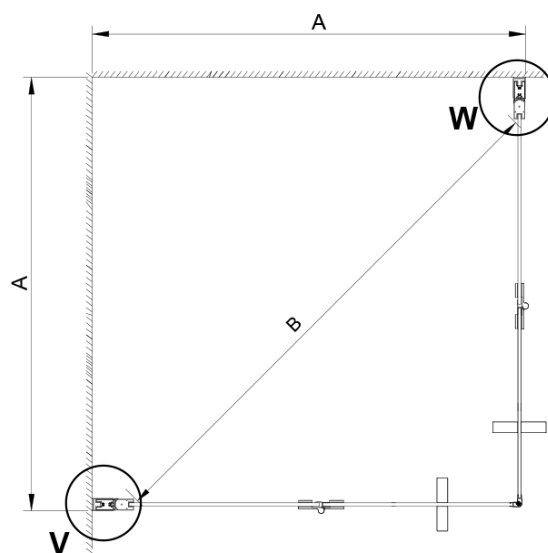

### Rozmery

Výška: 2000 mm

## Technický list

GN4770/GN4780/GN4790

Model	A	B
GN4770	680-700	810
GN4780	780-800	980
GN4790	880-900	1095

LORO sprchové dvere skladacie pre rohový vstup 800mm,  
číre sklo

SIZE (L)	A	B	C
GN4770-GN4780	680-700	780-800	895
GN4770-GN4790	680-700	880-900	950
GN4770-GN4710	680-700	980-1000	1050
GN4780-GN4790	780-800	880-900	1035
GN4780-GN4710	780-800	980-1000	1105
GN4790-GN4710	880-900	980-1000	1170