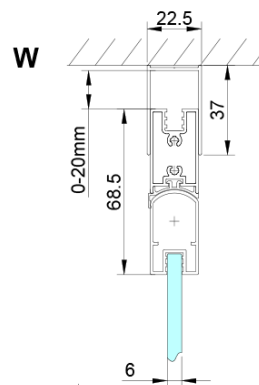

Farba profilu: Chróm - Leštený hliník

Tvar: Dvere do kombinácie

Typ otvárania: Skladacie

Typ výplne: Číre sklo

Úprava skla: Coated glass

Hrúbka skla: 6 mm

Vlastnosti: Bezrámové prevedenie

Hmotnosť / ks: 25.0 kg

LORO inštaláčna sada (Objednací kód: NDGN01)

Set magnetických tesnení 45 ° pre sklo 6/6mm, 2000mm (Objednací kód: MAG01)

LORO madlo (Objednací kód: NDGN06)

LORO prietoková lišta s koncovkami (Objednací kód: NDGN03)

Spodné tesnenie na dvere, sklo 6mm, 1000mm (Objednací kód: NDGN04)

LORO panty pre otočné dvere (Objednací kód: NDGN08)

Technický list

GN4770/GN4780/GN4790

Model	A	B
GN4770	680-700	810
GN4780	780-800	980
GN4790	880-900	1095