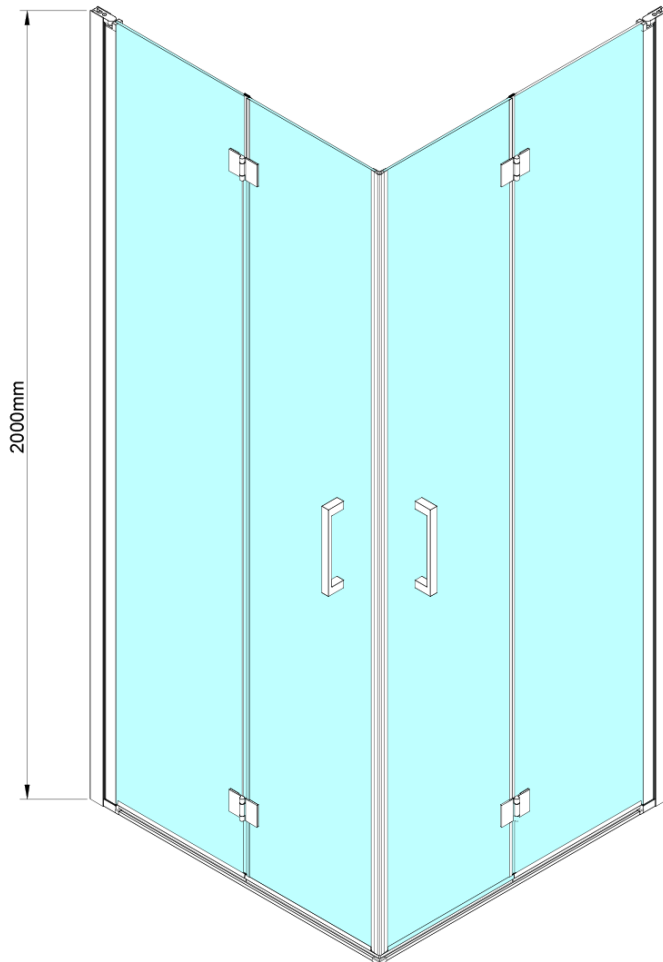

LORO sprchové dvere skladacie pre rohový vstup 700mm, číre sklo

Objednací kód: GN4770

Základné informácie

Značka: Gelco

Séria: LORO

Rozmery

Výška: 2000 mm

Vlastnosti

Farba profilu: Chróm - Leštený hliník

Tvar: Dvere do kombinácie

Typ otvárania: Skladacie

Typ výplne: Číre sklo

Úprava skla: Coated glass

Hrúbka skla: 6 mm

Vlastnosti: Bezrámové prevedenie

Hmotnosť / ks: 25.0 kg

LORO inštaláčna sada (Objednací kód: NDGN01)

Set magnetických tesnení 45 ° pre sklo 6/6mm, 2000mm (Objednací kód: MAG01)

LORO madlo (Objednací kód: NDGN06)

LORO prietoková lišta s koncovkami (Objednací kód: NDGN03)

Spodné tesnenie na dvere, sklo 6mm, 1000mm (Objednací kód: NDGN04)

LORO panty pre otočné dvere (Objednací kód: NDGN08)

Technický list

GN4770/GN4780/GN4790

Model	A	B
GN4770	680-700	810
GN4780	780-800	980
GN4790	880-900	1095