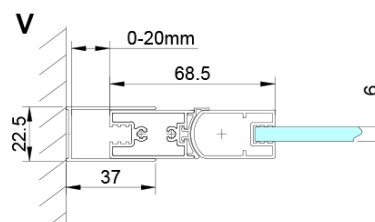

Farba profilu: Chróm - Leštený hliník

Tvar: Dvere do kombinácie

Typ otvárania: Skladacie

Typ výplne: Číre sklo

Úprava skla: Coated glass

Hrúbka skla: 6 mm

Vlastnosti: Bezrámové prevedenie

Hmotnosť / ks: 25.0 kg

LORO inštaláčna sada (Objednací kód: NDGN01)

Set magnetických tesnení 45 ° pre sklo 6/6mm, 2000mm (Objednací kód: MAG01)

LORO madlo (Objednací kód: NDGN06)

LORO prietoková lišta s koncovkami (Objednací kód: NDGN03)

Spodné tesnenie na dvere, sklo 6mm, 1000mm (Objednací kód: NDGN04)

LORO panty pre otočné dvere (Objednací kód: NDGN08)

Technický list

GN4770/GN4780/GN4790

Model	A	B
GN4770	680-700	810
GN4780	780-800	980
GN4790	880-900	1095