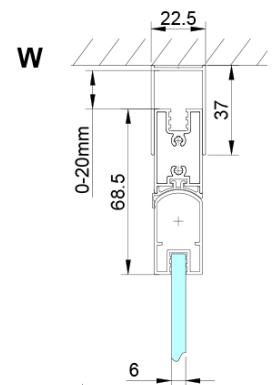

Farba profilu: Chróm - Leštený hliník

Tvar: Dvere do kombinácie

Typ otvárania: Skladacie

Typ výplne: Číre sklo

Úprava skla: Coated glass

Hrúbka skla: 6 mm

Vlastnosti: Bezrámové prevedenie

Hmotnosť / ks: 25.0 kg

Balenie: 1 ks

Záruka: 3 roky

Náhradné diely

LORO pivotové pánty spodné + horné (Objednací kód: NDGN12)

Magneticé tesnení ploché, sklo 6mm, 2000mm (Objednací kód: MAG02)

Zvislé tesnení medzi sklá 6mm (Objednací kód: NDGN07)

LORO inštaláčna sada (Objednací kód: NDGN01)

Set magnetických tesnení 45 ° pre sklo 6/6mm, 2000mm (Objednací kód: MAG01)

LORO madlo (Objednací kód: NDGN06)

LORO prietoková lišta s koncovkami (Objednací kód: NDGN03)

Spodné tesnenie na dvere, sklo 6mm, 1000mm (Objednací kód: NDGN04)

LORO panty pre otočné dvere (Objednací kód: NDGN08)

Technický list

GN4770/GN4780/GN4790

Model	A	B
GN4770	680-700	810
GN4780	780-800	980
GN4790	880-900	1095