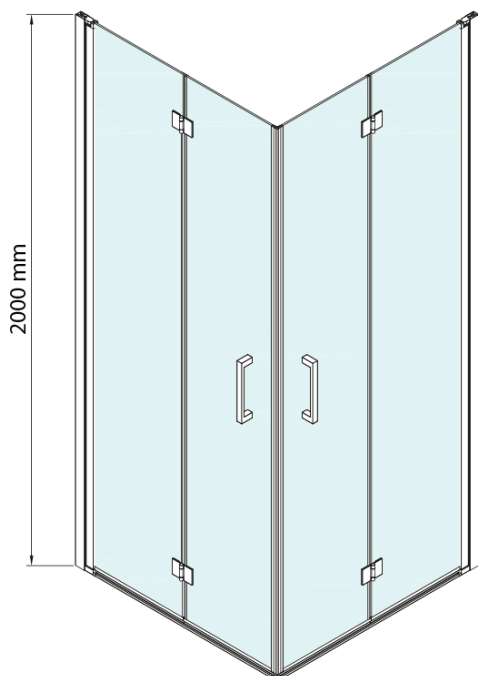

## Rozmery

Výška: 2000 mm

## Technický list

GN4770/GN4780/GN4790

Model	A	B
GN4770	680-700	810
GN4780	780-800	980
GN4790	880-900	1095

LORO sprchové dvere skladacie pre rohový vstup 700mm,  
číre sklo

SIZE (L)	A	B	C
GN4770-GN4780	680-700	780-800	895
GN4770-GN4790	680-700	880-900	950
GN4770-GN4710	680-700	980-1000	1050
GN4780-GN4790	780-800	880-900	1035
GN4780-GN4710	780-800	980-1000	1105
GN4790-GN4710	880-900	980-1000	1170