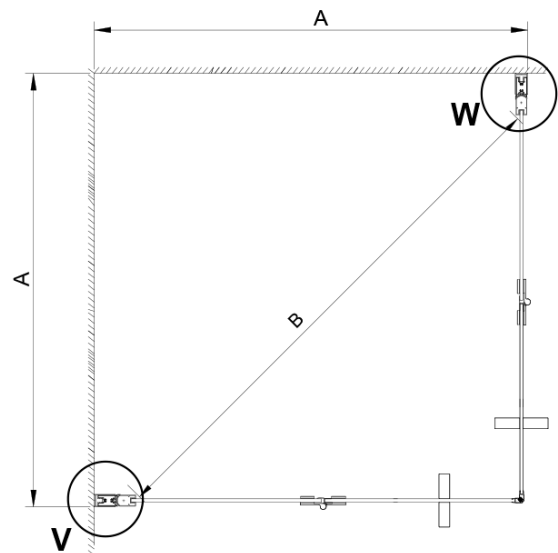

LORO inštaláčna sada (Objednací kód: NDGN01)

Set magnetických tesnení 45 ° pre sklo 6/6mm, 2000mm (Objednací kód: MAG01)

LORO madlo (Objednací kód: NDGN06)

LORO prietoková lišta s koncovkami (Objednací kód: NDGN03)

Spodné tesnenie na dvere, sklo 6mm, 1000mm (Objednací kód: NDGN04)

LORO panty pre otočné dvere (Objednací kód: NDGN08)

Technický list

GN4770/GN4780/GN4790

Model	A	B
GN4770	680-700	810
GN4780	780-800	980
GN4790	880-900	1095