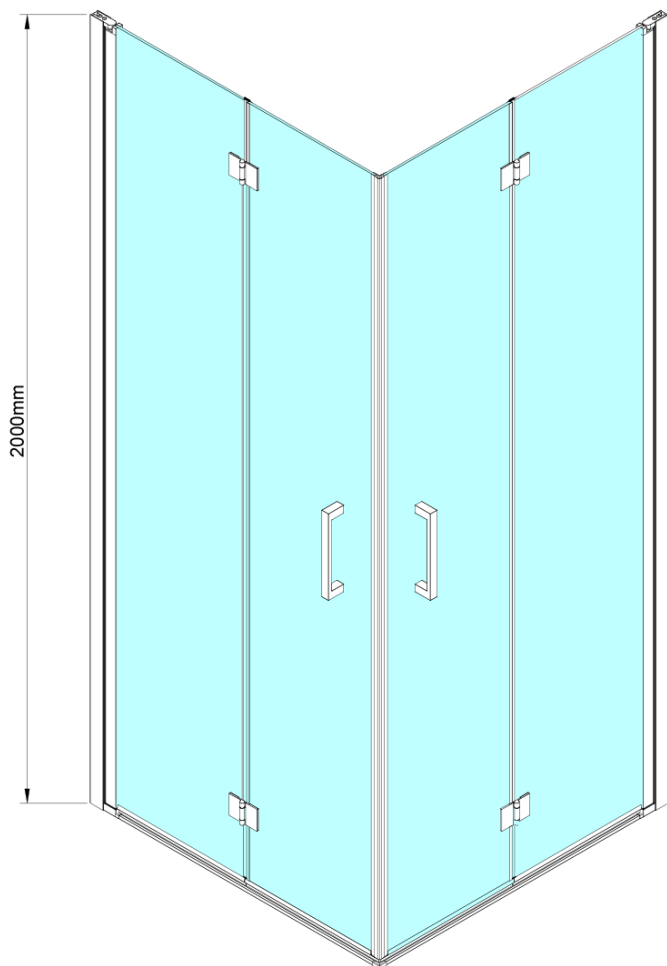

LORO sprchové dvere skladacie pre rohový vstup 700mm, číre sklo

Objednací kód: GN4770

Základné informácie

Značka: Gelco

Séria: LORO

Rozmery

Výška: 2000 mm

Vlastnosti

Farba profilu: Chróm - Leštený hliník

Tvar: Dvere do kombinácie

Typ otvárania: Skladacie

Typ výplne: Číre sklo

Úprava skla: Coated glass

Hrúbka skla: 6 mm

Vlastnosti: Bezrámové prevedenie

Hmotnosť / ks: 25.0 kg

LORO inštaláčna sada (Objednací kód: NDGN01)

Set magnetických tesnení 45 ° pre sklo 6/6mm, 2000mm (Objednací kód: MAG01)

LORO madlo (Objednací kód: NDGN06)

LORO prietoková lišta s koncovkami (Objednací kód: NDGN03)

Spodné tesnenie na dvere, sklo 6mm, 1000mm (Objednací kód: NDGN04)

LORO panty pre otočné dvere (Objednací kód: NDGN08)

Technický list

GN4770/GN4780/GN4790

Model	A	B
GN4770	680-700	810
GN4780	780-800	980
GN4790	880-900	1095