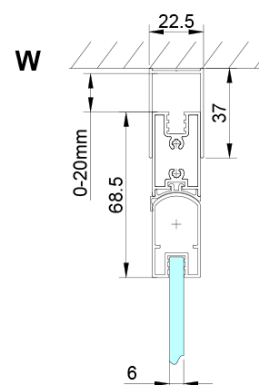

## Rozmery

Výška: 2000 mm

## Náhradné diely

LORO pivotové pánty spodné + horné (Objednací kód: NDGN12)

Magneticé tesnení ploché, sklo 6mm, 2000mm (Objednací kód: MAG02)

Zvislé tesnenie medzi sklá 6mm, dĺžka 2000mm (Objednací kód: NDGN07)

LORO inštaláčna sada (Objednací kód: NDGN01)

Set magnetických tesnení 45 ° pre sklo 6/6mm, 2000mm (Objednací kód: MAG01)

LORO madlo (Objednací kód: NDGN06)

LORO prietoková lišta s koncovkami (Objednací kód: NDGN03)

## Technický list

GN4770/GN4780/GN4790

Model	A	B
GN4770	680-700	810
GN4780	780-800	980
GN4790	880-900	1095

LORO sprchové dvere skladacie pre rohový vstup 700mm,  
číre sklo

SIZE (L)	A	B	C
GN4770-GN4780	680-700	780-800	895
GN4770-GN4790	680-700	880-900	950
GN4770-GN4710	680-700	980-1000	1050
GN4780-GN4790	780-800	880-900	1035
GN4780-GN4710	780-800	980-1000	1105
GN4790-GN4710	880-900	980-1000	1170