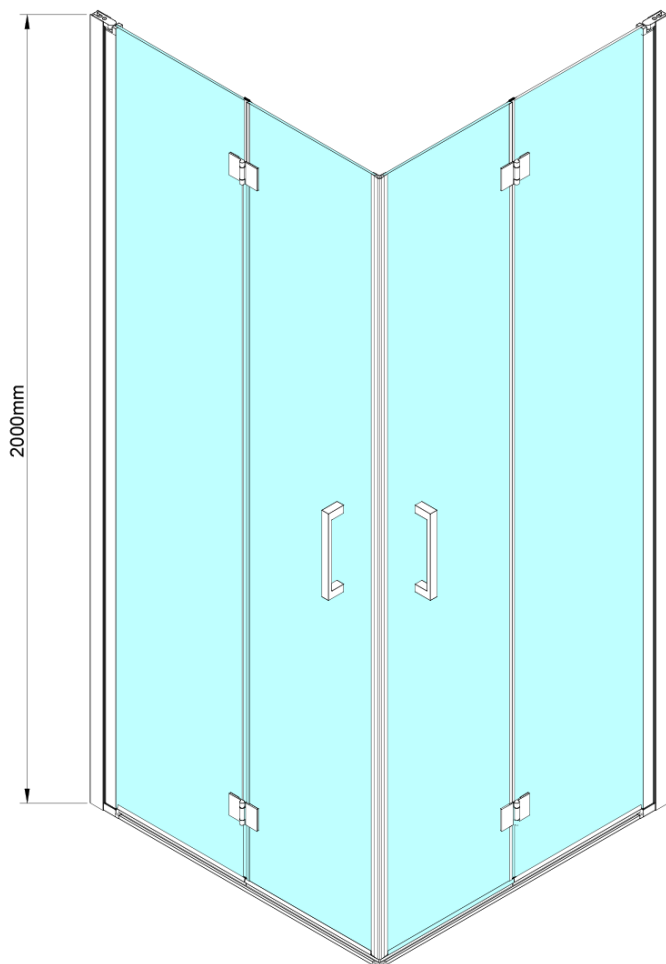

# LORO sprchové dvere skladacie pre rohový vstup 700mm, číre sklo

Objednací kód: GN4770

## Rozmery

Výška: 2000 mm

LORO inštaláčna sada (Objednací kód: NDGN01)

Set magnetických tesnení 45 ° pre sklo 6/6mm, 2000mm (Objednací kód: MAG01)

LORO madlo (Objednací kód: NDGN06)

LORO prietoková lišta s koncovkami (Objednací kód: NDGN03)

## Technický list

GN4770/GN4780/GN4790

Model	A	B
GN4770	680-700	810
GN4780	780-800	980
GN4790	880-900	1095

LORO sprchové dvere skladacie pre rohový vstup 700mm,  
číre sklo

SIZE (L)	A	B	C
GN4770-GN4780	680-700	780-800	895
GN4770-GN4790	680-700	880-900	950
GN4770-GN4710	680-700	980-1000	1050
GN4780-GN4790	780-800	880-900	1035
GN4780-GN4710	780-800	980-1000	1105
GN4790-GN4710	880-900	980-1000	1170