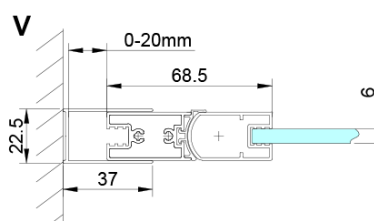

## Rozmery

Výška: 2000 mm

LORO inštaláčna sada (Objednací kód: NDGN01)

Set magnetických tesnení 45 ° pre sklo 6/6mm, 2000mm (Objednací kód: MAG01)

LORO madlo (Objednací kód: NDGN06)

LORO prietoková lišta s koncovkami (Objednací kód: NDGN03)

## Technický list

GN4770/GN4780/GN4790

Model	A	B
GN4770	680-700	810
GN4780	780-800	980
GN4790	880-900	1095

LORO sprchové dvere skladacie pre rohový vstup 700mm,  
číre sklo

SIZE (L)	A	B	C
GN4770-GN4780	680-700	780-800	895
GN4770-GN4790	680-700	880-900	950
GN4770-GN4710	680-700	980-1000	1050
GN4780-GN4790	780-800	880-900	1035
GN4780-GN4710	780-800	980-1000	1105
GN4790-GN4710	880-900	980-1000	1170