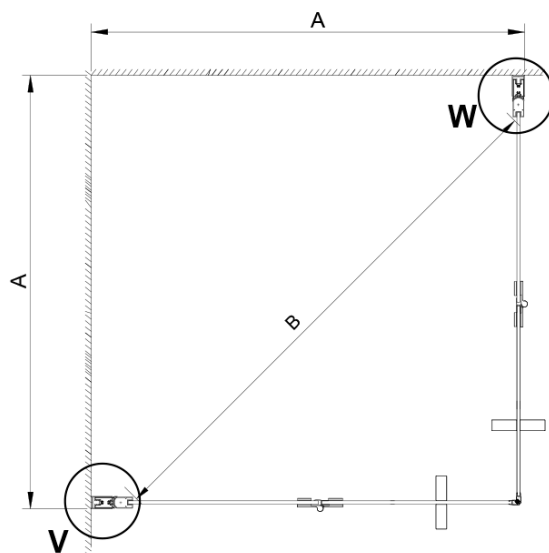

Farba profilu: Chróm - Leštený hliník

Tvar: Dvere do kombinácie

Typ otvárania: Skladacie

Typ výplne: Číre sklo

Úprava skla: Coated glass

Hrúbka skla: 6 mm

Vlastnosti: Bezrámové prevedenie

Hmotnosť / ks: 25.0 kg

LORO inštaláčna sada (Objednací kód: NDGN01)

Set magnetických tesnení 45 ° pre sklo 6/6mm, 2000mm (Objednací kód: MAG01)

LORO madlo (Objednací kód: NDGN06)

LORO prietoková lišta s koncovkami (Objednací kód: NDGN03)

Spodné tesnenie na dvere, sklo 6mm, 1000mm (Objednací kód: NDGN04)

LORO panty pre otočné dvere (Objednací kód: NDGN08)

Technický list

GN4770/GN4780/GN4790

Model	A	B
GN4770	680-700	810
GN4780	780-800	980
GN4790	880-900	1095