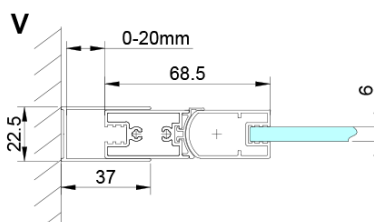

Farba profilu: Chróm - Leštený hliník

Tvar: Dvere do kombinácie

Typ otvárania: Skladacie

Typ výplne: Číre sklo

Úprava skla: Coated glass

Hrúbka skla: 6 mm

Vlastnosti: Bezrámové prevedenie

Hmotnosť / ks: 25.0 kg

LORO inštaláčna sada (Objednací kód: NDGN01)

Set magnetických tesnení 45 ° pre sklo 6/6mm, 2000mm (Objednací kód: MAG01)

LORO madlo (Objednací kód: NDGN06)

LORO prietoková lišta s koncovkami (Objednací kód: NDGN03)

Spodné tesnenie na dvere, sklo 6mm, 1000mm (Objednací kód: NDGN04)

LORO panty pre otočné dvere (Objednací kód: NDGN08)

Technický list

GN4770/GN4780/GN4790

Model	A	B
GN4770	680-700	810
GN4780	780-800	980
GN4790	880-900	1095