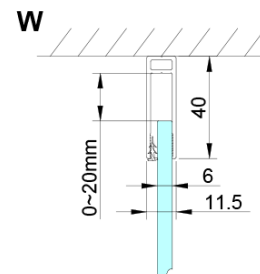

Tvar: Dvere do kombinácie

Typ otvárania: Otváracie jednokrídlové

Typ výplne: Číre sklo

Úprava skla: Coated glass

Hrúbka skla: 6 mm

Vlastnosti: Bezrámové prevedenie, Otváranie von i dovnútra

Hmotnosť / ks: 34.0 kg

Set magnetických tesnení 45 ° pre sklo 6/6mm, 2000mm (Objednací kód: MAG01)

LORO prietoková lišta s koncovkami (Objednací kód: NDGN03)

LORO madlo (Objednací kód: NDGN06)

Spodné tesnenie na dvere, sklo 6mm, 1000mm (Objednací kód: NDGN04)

Technický list

GN4880/GN4890/GN4810

Model	A	B	C
GN4880	780-800	685	198
GN4890	880-900	685	298
GN4810	980-1000	685	398