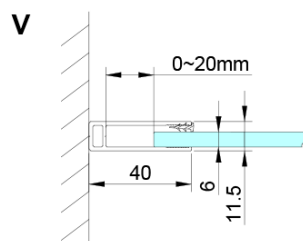

Tvar: Dvere do kombinácie

Typ otvárania: Otváracie jednokrídlové

Typ výplne: Číre sklo

Úprava skla: Coated glass

Hrúbka skla: 6 mm

Vlastnosti: Bezrámové prevedenie, Otváranie von i dovnútra

Hmotnosť / ks: 34.0 kg

LORO prietoková lišta s koncovkami (Objednací kód: NDGN03)

LORO madlo (Objednací kód: NDGN06)

LORO inštalačná sada (Objednací kód: NDGN01)

Spodné tesnenie na dvere, sklo 6mm, 1000mm (Objednací kód: NDGN04)

Oválna krytka vzpery, guľatá, chróm 2 ks (Objednací kód: NDES03CH)

Technický list

GN4880/GN4890/GN4810

Model	A	B	C
GN4880	780-800	685	198
GN4890	880-900	685	298
GN4810	980-1000	685	398