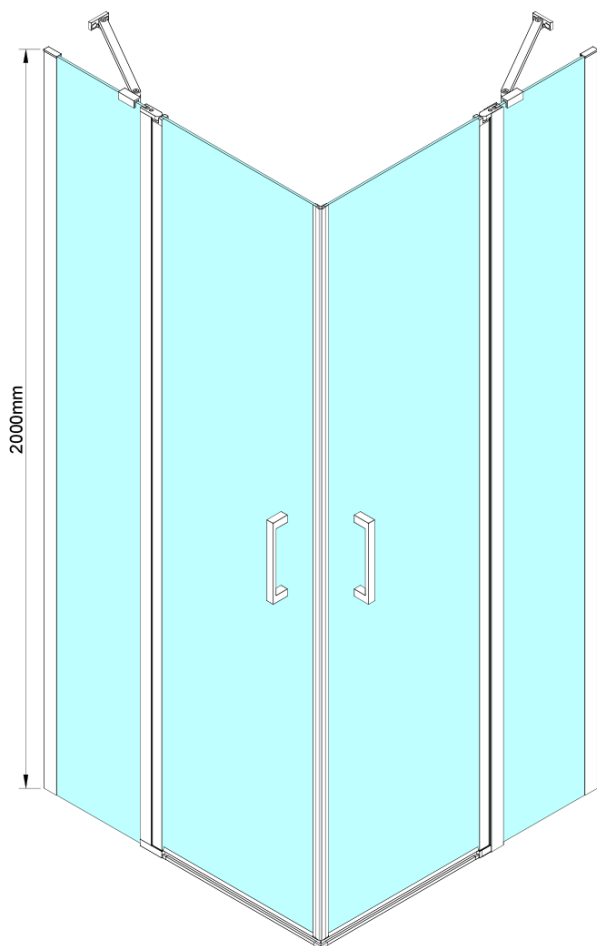

Objednací kód: GN4890

Základné informácie

Značka: Gelco

Séria: LORO

Rozmery

Výška: 2000 mm

Vlastnosti

Farba profilu: Chróm

Tvar: Dvere do kombinácie

Typ otvárania: Otváracie jednokrídlové

Typ výplne: Číre sklo

Úprava skla: Coated glass

Hrúbka skla: 6 mm

Vlastnosti: Bezrámové prevedenie, Otváranie von i dovnútra

Hmotnosť / ks: 34.0 kg

LORO prietoková lišta s koncovkami (Objednací kód: NDGN03)

LORO madlo (Objednací kód: NDGN06)

LORO inštalačná sada (Objednací kód: NDGN01)

Spodné tesnenie na dvere, sklo 6mm, 1000mm (Objednací kód: NDGN04)

Oválna krytka vzpery, guľatá, chróm 2 ks (Objednací kód: NDES03CH)

Technický list

GN4880/GN4890/GN4810

Model	A	B	C
GN4880	780-800	685	198
GN4890	880-900	685	298
GN4810	980-1000	685	398