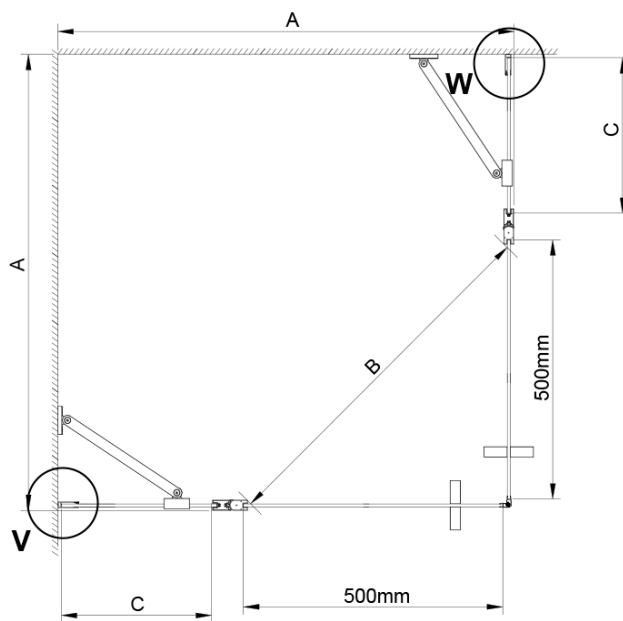

Set magnetických tesnení 45 ° pre sklo 6/6mm, 2000mm (Objednací kód: MAG01)

LORO prietoková lišta s koncovkami (Objednací kód: NDGN03)

LORO madlo (Objednací kód: NDGN06)

Spodné tesnenie na dvere, sklo 6mm, 1000mm (Objednací kód: NDGN04)

Technický list

GN4880/GN4890/GN4810

Model	A	B	C
GN4880	780-800	685	198
GN4890	880-900	685	298
GN4810	980-1000	685	398