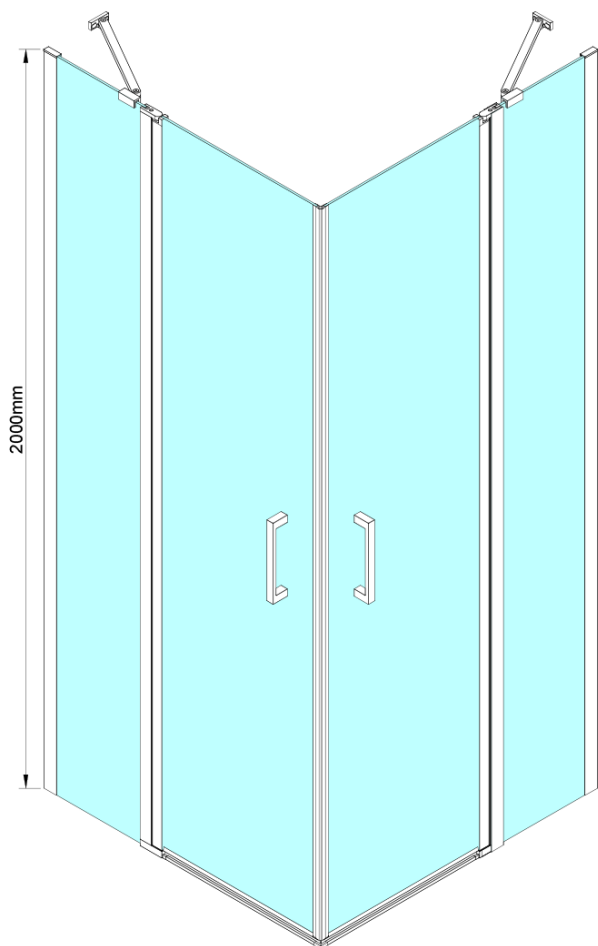

Objednací kód: GN4890

Základné informácie

Značka: Gelco

Séria: LORO

Rozmery

Výška: 2000 mm

Vlastnosti

Farba profilu: Chróm - Leštený hliník

Tvar: Dvere do kombinácie

Typ otvárania: Otváracie jednokrídlové

Typ výplne: Číre sklo

Úprava skla: Coated glass

Hrúbka skla: 6 mm

Vlastnosti: Bezrámové prevedenie, Otváranie von i dovnútra

Hmotnosť / ks: 34.0 kg

LORO prietoková lišta s koncovkami (Objednací kód: NDGN03)

LORO madlo (Objednací kód: NDGN06)

LORO inštalačná sada (Objednací kód: NDGN01)

Spodné tesnenie na dvere, sklo 6mm, 1000mm (Objednací kód: NDGN04)

Oválna krytka vzpery, guľatá, chróm 2 ks (Objednací kód: NDES03CH)

Technický list

GN4880/GN4890/GN4810

Model	A	B	C
GN4880	780-800	685	198
GN4890	880-900	685	298
GN4810	980-1000	685	398