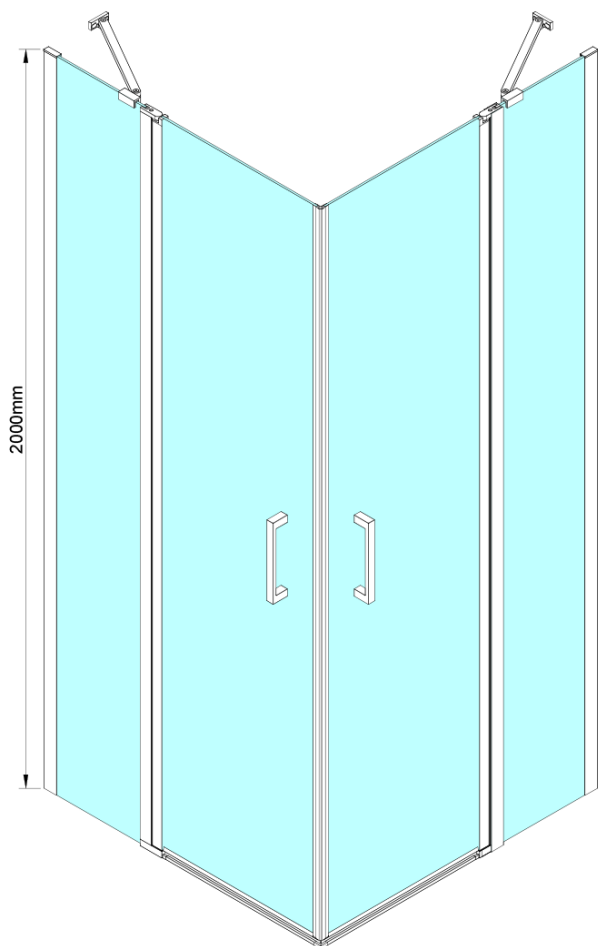

Objednací kód: GN4890

Základné informácie

Značka: Gelco

Séria: LORO

Rozmery

Výška: 2000 mm

Vlastnosti

Farba profilu: Chróm - Leštený hliník

Tvar: Dvere do kombinácie

Typ otvárania: Otváracie jednokrídlové

Typ výplne: Číre sklo

Úprava skla: Coated glass

Hrúbka skla: 6 mm

Vlastnosti: Bezrámové prevedenie, Otváranie von i dovnútra

Hmotnosť / ks: 34.0 kg

Balenie: 1 ks

Záruka: 3 roky

Náhradné diely

LORO pivotové pánty spodné + horné (Objednací kód: NDGN12)

LORO inštalačná sada (Objednací kód: NDGN01)

Spodné tesnenie na dvere, sklo 6mm, 1000mm (Objednací kód: NDGN04)

LORO prietoková lišta s koncovkami (Objednací kód: NDGN03)

LORO madlo (Objednací kód: NDGN06)

Set magnetických tesnení 45 ° pre sklo 6/6mm, 2000mm (Objednací kód: MAG01)

Technický list

GN4880/GN4890/GN4810