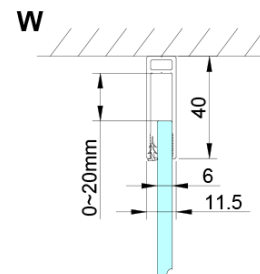

Tvar: Dvere do kombinácie

Typ otvárania: Otváracie jednokrídlové

Typ výplne: Číre sklo

Úprava skla: Coated glass

Hrúbka skla: 6 mm

Vlastnosti: Bezrámové prevedenie, Otváranie von i dovnútra

Hmotnosť / ks: 34.0 kg

Balenie: 1 ks

Záruka: 3 roky

Náhradné diely

LORO pivotové pánty spodné + horné (Objednací kód: NDGN12)

Oválna krytka vzpery, chróm (Objednací kód: NDES01CH)

Set magnetických tesnení 45 ° pre sklo 6/6mm, 2000mm (Objednací kód: MAG01)

LORO prietoková lišta s koncovkami (Objednací kód: NDGN03)

LORO madlo (Objednací kód: NDGN06)

LORO inštalačná sada (Objednací kód: NDGN01)

Spodné tesnenie na dvere, sklo 6mm, 1000mm (Objednací kód: NDGN04)

Oválna krytka vzpery, guľatá, chróm 2 ks (Objednací kód: NDES03CH)

Technický list

GN4880/GN4890/GN4810

Model	A	B	C
GN4880	780-800	685	198
GN4890	880-900	685	298
GN4810	980-1000	685	398