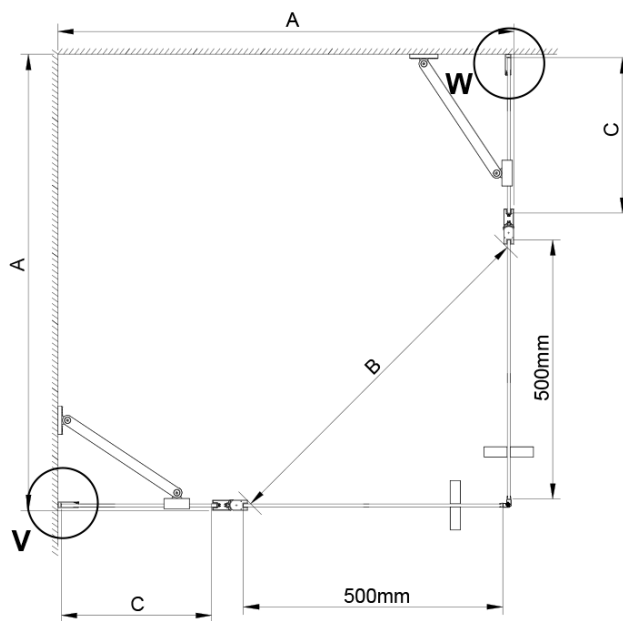

Oválna krytka vzpery, guľatá, chróm 2 ks (Objednací kód: NDES03CH)

Technický list

GN4880/GN4890/GN4810

Model	A	B	C
GN4880	780-800	685	198
GN4890	880-900	685	298
GN4810	980-1000	685	398