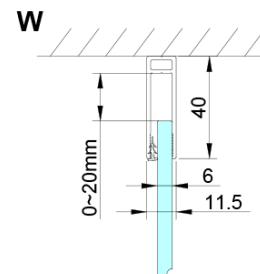

Tvar: Dvere do kombinácie

Typ otvárania: Otváracie jednokrídlové

Typ výplne: Číre sklo

Úprava skla: Coated glass

Hrúbka skla: 6 mm

Vlastnosti: Bezrámové prevedenie, Otváranie von i dovnútra

Hmotnosť / ks: 34.0 kg

Balenie: 1 ks

Záruka: 3 roky

Náhradné diely

LORO pivotové pánty spodné + horné (Objednací kód: NDGN12)

LORO inštalačná sada (Objednací kód: NDGN01)

Spodné tesnenie na dvere, sklo 6mm, 1000mm (Objednací kód: NDGN04)

LORO prietoková lišta s koncovkami (Objednací kód: NDGN03)

LORO madlo (Objednací kód: NDGN06)

Set magnetických tesnení 45 ° pre sklo 6/6mm, 2000mm (Objednací kód: MAG01)

Technický list

GN4880/GN4890/GN4810

| Model | A | B | C |
|--------|----------|-----|-----|
| GN4880 | 780-800 | 685 | 198 |
| GN4890 | 880-900 | 685 | 298 |
| GN4810 | 980-1000 | 685 | 398 |