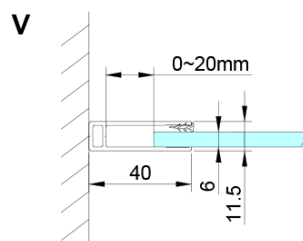

Tvar: Dvere do kombinácie

Typ otvárania: Otváracie jednokrídlové

Typ výplne: Číre sklo

Úprava skla: Coated glass

Hrúbka skla: 6 mm

Vlastnosti: Bezrámové prevedenie, Otváranie von i dovnútra

Hmotnosť / ks: 34.0 kg

Set magnetických tesnení 45 ° pre sklo 6/6mm, 2000mm (Objednací kód: MAG01)

LORO prietoková lišta s koncovkami (Objednací kód: NDGN03)

LORO madlo (Objednací kód: NDGN06)

Spodné tesnenie na dvere, sklo 6mm, 1000mm (Objednací kód: NDGN04)

Technický list

GN4880/GN4890/GN4810

Model	A	B	C
GN4880	780-800	685	198
GN4890	880-900	685	298
GN4810	980-1000	685	398