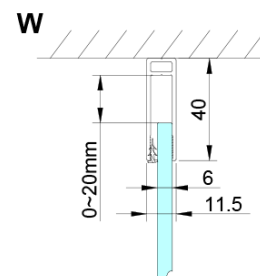

Tvar: Dvere do kombinácie

Typ otvárania: Otváracie jednokrídlové

Typ výplne: Číre sklo

Úprava skla: Coated glass

Hrúbka skla: 6 mm

Vlastnosti: Bezrámové prevedenie, Otváranie von i dovnútra

Hmotnosť / ks: 32.0 kg

Balenie: 1 ks

Záruka: 3 roky

Náhradné diely

Oválna krytka vzpery, chróm (Objednací kód: NDES01CH)

LORO pivotové pánty spodné + horné (Objednací kód: NDGN12)

Set magnetických tesnení 45 ° pre sklo 6/6mm, 2000mm (Objednací kód: MAG01)

LORO prietoková lišta s koncovkami (Objednací kód: NDGN03)

LORO madlo (Objednací kód: NDGN06)

LORO inštalačná sada (Objednací kód: NDGN01)

Spodné tesnenie na dvere, sklo 6mm, 1000mm (Objednací kód: NDGN04)

Oválna krytka vzpery, guľatá, chróm 2 ks (Objednací kód: NDES03CH)

Technický list

GN4880/GN4890/GN4810

Model	A	B	C
GN4880	780-800	685	198
GN4890	880-900	685	298
GN4810	980-1000	685	398