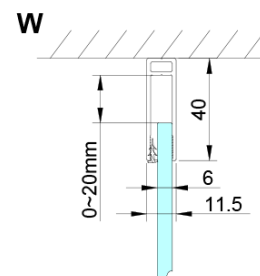

## Rozmery

Výška: 2000 mm

## Vlastnosti

Farba profilu: Chróm - Leštený hliník

Tvar: Dvere do kombinácie

Typ otvárania: Otváracie jednokrídlové

Typ výplne: Číre sklo

Úprava skla: Coated glass

Hrúbka skla: 6 mm

Vlastnosti: Bezrámové prevedenie, Otváranie von i dovnútra

## Náhradné diely

LORO pivotové pánty spodné + horné (Objednací kód: NDGN12)

LORO inštalačná sada (Objednací kód: NDGN01)

Spodné tesnenie na dvere, sklo 6mm, 1000mm (Objednací kód: NDGN04)

LORO prietoková lišta s koncovkami (Objednací kód: NDGN03)

LORO madlo (Objednací kód: NDGN06)

Set magnetických tesnení 45 ° pre sklo 6/6mm, 2000mm (Objednací kód: MAG01)

Technický list

GN4880/GN4890/GN4810

Model	A	B	C
GN4880	780-800	685	198
GN4890	880-900	685	298
GN4810	980-1000	685	398