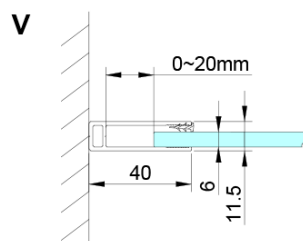

Tvar: Dvere do kombinácie

Typ otvárania: Otváracie jednokrídlové

Typ výplne: Číre sklo

Úprava skla: Coated glass

Hrúbka skla: 6 mm

Vlastnosti: Bezrámové prevedenie, Otváranie von i dovnútra

Hmotnosť / ks: 32.0 kg

Balenie: 1 ks

Záruka: 3 roky

Náhradné diely

Oválna krytka vzpery, chróm (Objednací kód: NDES01CH)

LORO pivotové pánty spodné + horné (Objednací kód: NDGN12)

Set magnetických tesnení 45 ° pre sklo 6/6mm, 2000mm (Objednací kód: MAG01)

LORO prietoková lišta s koncovkami (Objednací kód: NDGN03)

LORO madlo (Objednací kód: NDGN06)

LORO inštalačná sada (Objednací kód: NDGN01)

Spodné tesnenie na dvere, sklo 6mm, 1000mm (Objednací kód: NDGN04)

Oválna krytka vzpery, guľatá, chróm 2 ks (Objednací kód: NDES03CH)

Technický list

GN4880/GN4890/GN4810

Model	A	B	C
GN4880	780-800	685	198
GN4890	880-900	685	298
GN4810	980-1000	685	398