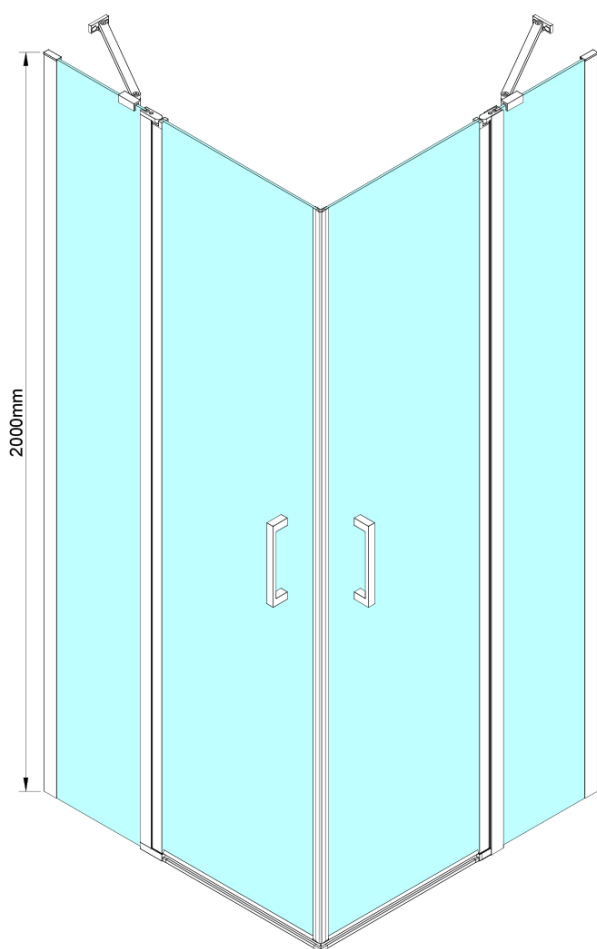

## Rozmery

Výška: 2000 mm

## Vlastnosti

Farba profilu: Chróm - Leštený hliník

Tvar: Dvere do kombinácie

Typ otvárania: Otváracie jednokrídlové

Typ výplne: Číre sklo

Úprava skla: Coated glass

Hrúbka skla: 6 mm

Vlastnosti: Bezrámové prevedenie, Otváranie von i dovnútra

## Náhradné diely

LORO pivotové pánty spodné + horné (Objednací kód: NDGN12)

LORO inštalačná sada (Objednací kód: NDGN01)

Spodné tesnenie na dvere, sklo 6mm, 1000mm (Objednací kód: NDGN04)

LORO prietoková lišta s koncovkami (Objednací kód: NDGN03)

LORO madlo (Objednací kód: NDGN06)

Set magnetických tesnení 45 ° pre sklo 6/6mm, 2000mm (Objednací kód: MAG01)

Technický list

GN4880/GN4890/GN4810

Model	A	B	C
GN4880	780-800	685	198
GN4890	880-900	685	298
GN4810	980-1000	685	398