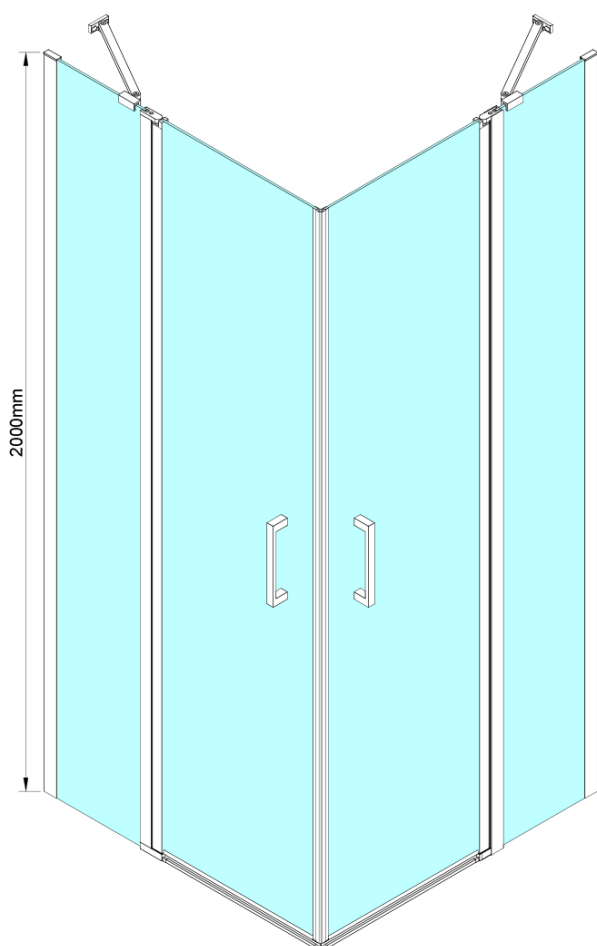

Technický list

GN4880/GN4890/GN4810

Model	A	B	C
GN4880	780-800	685	198
GN4890	880-900	685	298
GN4810	980-1000	685	398