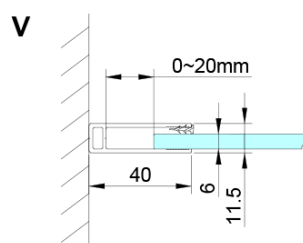

## Rozmery

Výška: 2000 mm

## Vlastnosti

Farba profilu: Chróm - Leštený hliník

Tvar: Dvere do kombinácie

Typ otvárania: Otváracie jednokrídlové

Typ výplne: Číre sklo

Úprava skla: Coated glass

Hrúbka skla: 6 mm

Vlastnosti: Bezrámové prevedenie, Otváranie von i dovnútra

## Náhradné diely

LORO pivotové pánty spodné + horné (Objednací kód: NDGN12)

LORO inštalačná sada (Objednací kód: NDGN01)

Spodné tesnenie na dvere, sklo 6mm, 1000mm (Objednací kód: NDGN04)

LORO prietoková lišta s koncovkami (Objednací kód: NDGN03)

LORO madlo (Objednací kód: NDGN06)

Set magnetických tesnení 45 ° pre sklo 6/6mm, 2000mm (Objednací kód: MAG01)

Technický list

GN4880/GN4890/GN4810

Model	A	B	C
GN4880	780-800	685	198
GN4890	880-900	685	298
GN4810	980-1000	685	398