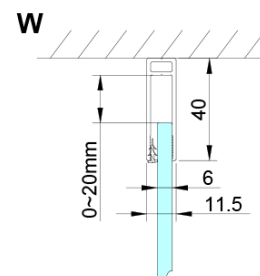

Tvar: Dvere do kombinácie

Typ otvárania: Otváracie jednokrídlové

Typ výplne: Číre sklo

Úprava skla: Coated glass

Hrúbka skla: 6 mm

Vlastnosti: Bezrámové prevedenie, Otváranie von i dovnútra

Hmotnosť / ks: 32.0 kg

Set magnetických tesnení 45 ° pre sklo 6/6mm, 2000mm (Objednací kód: MAG01)

LORO prietoková lišta s koncovkami (Objednací kód: NDGN03)

LORO madlo (Objednací kód: NDGN06)

Spodné tesnenie na dvere, sklo 6mm, 1000mm (Objednací kód: NDGN04)

Technický list

GN4880/GN4890/GN4810

Model	A	B	C
GN4880	780-800	685	198
GN4890	880-900	685	298
GN4810	980-1000	685	398