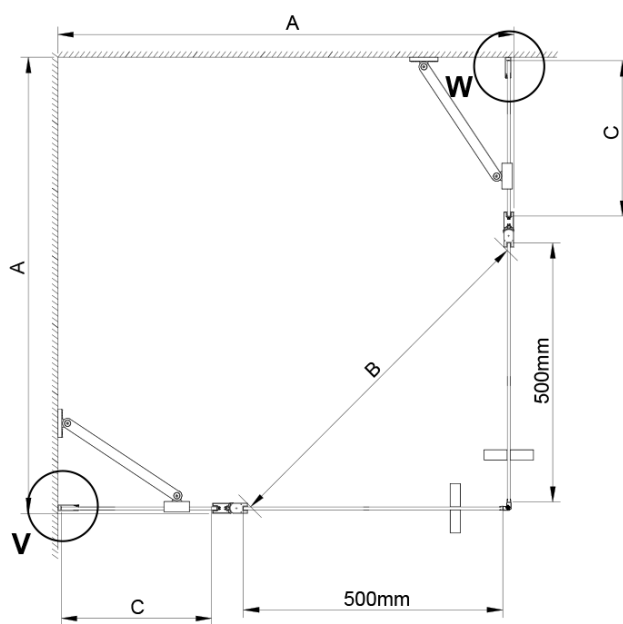

Set magnetických tesnení 45 ° pre sklo 6/6mm, 2000mm (Objednací kód: MAG01)

LORO prietoková lišta s koncovkami (Objednací kód: NDGN03)

LORO madlo (Objednací kód: NDGN06)

Spodné tesnenie na dvere, sklo 6mm, 1000mm (Objednací kód: NDGN04)

Technický list

GN4880/GN4890/GN4810

Model	A	B	C
GN4880	780-800	685	198
GN4890	880-900	685	298
GN4810	980-1000	685	398