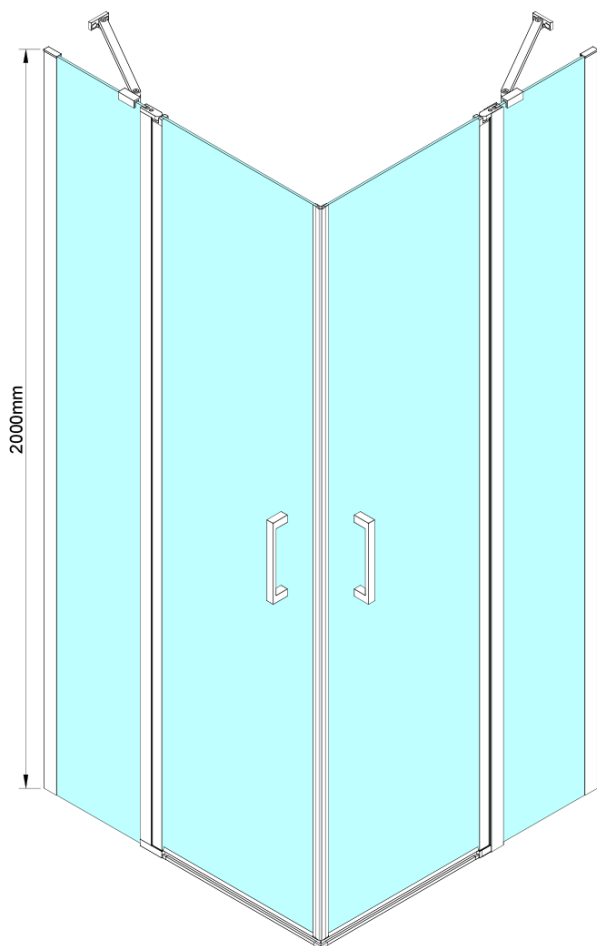

Objednací kód: GN4880

Základné informácie

Značka: Gelco

Séria: LORO

Rozmery

Výška: 2000 mm

Vlastnosti

Farba profilu: Chróm

Tvar: Dvere do kombinácie

Typ otvárania: Otváracie jednokrídlové

Typ výplne: Číre sklo

Úprava skla: Coated glass

Hrúbka skla: 6 mm

Vlastnosti: Bezrámové prevedenie, Otváranie von i dovnútra

Hmotnosť / ks: 32.0 kg

LORO prietoková lišta s koncovkami (Objednací kód: NDGN03)

LORO madlo (Objednací kód: NDGN06)

LORO inštalačná sada (Objednací kód: NDGN01)

Spodné tesnenie na dvere, sklo 6mm, 1000mm (Objednací kód: NDGN04)

Oválna krytka vzpery, guľatá, chróm 2 ks (Objednací kód: NDES03CH)

Technický list

GN4880/GN4890/GN4810

Model	A	B	C
GN4880	780-800	685	198
GN4890	880-900	685	298
GN4810	980-1000	685	398