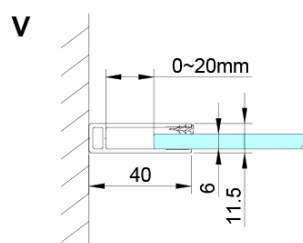

Tvar: Dvere do kombinácie

Typ otvárania: Otváracie jednokrídlové

Typ výplne: Číre sklo

Úprava skla: Coated glass

Hrúbka skla: 6 mm

Vlastnosti: Bezrámové prevedenie, Otváranie von i dovnútra

Hmotnosť / ks: 32.0 kg

Set magnetických tesnení 45 ° pre sklo 6/6mm, 2000mm (Objednací kód: MAG01)

LORO prietoková lišta s koncovkami (Objednací kód: NDGN03)

LORO madlo (Objednací kód: NDGN06)

Spodné tesnenie na dvere, sklo 6mm, 1000mm (Objednací kód: NDGN04)

Technický list

GN4880/GN4890/GN4810

Model	A	B	C
GN4880	780-800	685	198
GN4890	880-900	685	298
GN4810	980-1000	685	398