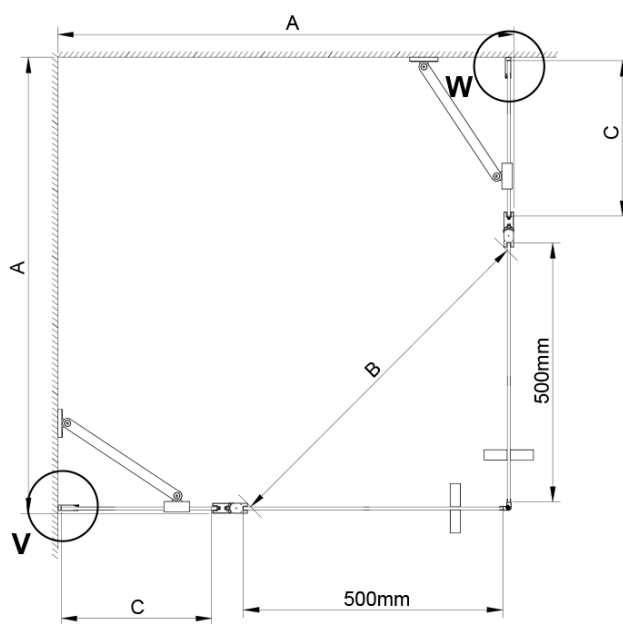

## Rozmery

Výška: 2000 mm

LORO madlo (Objednací kód: NDGN06)

Set magnetických tesnení 45 ° pre sklo 6/6mm, 2000mm (Objednací kód: MAG01)

Technický list

GN4880/GN4890/GN4810

Model	A	B	C
GN4880	780-800	685	198
GN4890	880-900	685	298
GN4810	980-1000	685	398