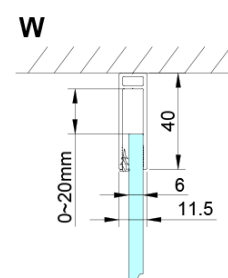

Objednací kód: GN3510

Základné informácie

Značka: Gelco

Séria: LORO

Rozmery

Výška: 2000 mm

Hĺbka: 1000 mm

Vlastnosti

Farba profilu: Chróm - Leštený hliník

Tvar: Pevná stena k sprchovacím dverám

Typ výplne: Číre sklo

Úprava skla: Coated glass

Hrúbka skla: 6 mm

Vlastnosti: Bezrámové prevedenie

Hmotnosť / ks: 36.0 kg

Balenie: 1 ks

Záruka: 3 roky

Náhradné diely

LORO inštalačná sada (Objednací kód: NDGN01)

Technický list

GN4470/GN4480/GN4490 + GN3580/GN3590/GN3510/GN3512

Model	A	B	D
GN4470	685-715	570	
GN4480	785-815	670	
GN4490	885-915	770	
GN3580			785-805
GN3590			885-905
GN3510			985-1005
GN3512			1185-1205

Model	A	B	C	D
GN4690	885-915	610	168	
GN4610	985-1015	610	268	
GN4611	1085-1115	610	368	
GN4612	1185-1215	610	468	
GN3580				785-805
GN3590				885-905
GN3510				985-1005
GN3512				1185-1205