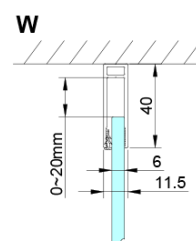

Objednací kód: GN3510

Základné informácie

Značka: Gelco

Séria: LORO

Rozmery

Výška: 2000 mm

Hĺbka: 1000 mm

Vlastnosti

Farba profilu: Chróm - Leštený hliník

Tvar: Pevná stena k sprchovacím dverám

Typ výplne: Číre sklo

Úprava skla: Coated glass

Hrúbka skla: 6 mm

Vlastnosti: Bezrámové prevedenie

Hmotnosť / ks: 36.0 kg

Balenie: 1 ks

Záruka: 3 roky

Náhradné diely

LORO inštalačná sada (Objednací kód: NDGN01)

Technický list

GN4470/GN4480/GN4490 + GN3580/GN3590/GN3510/GN3512

Model	A	B	D
GN4470	685-715	570	
GN4480	785-815	670	
GN4490	885-915	770	
GN3580			785-805
GN3590			885-905
GN3510			985-1005
GN3512			1185-1205