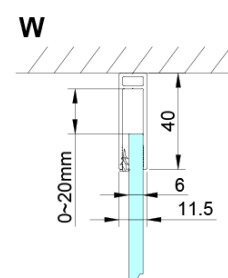

Farba profilu: Chróm

Tvar: Pevná stena k sprchovacím dverám

Typ výplne: Číre sklo

Úprava skla: Coated glass

Hrúbka skla: 6 mm

Vlastnosti: Bezrámové prevedenie

Hmotnosť / ks: 36.0 kg

Balenie: 1 ks

GN4470/GN4480/GN4490 + GN3580/GN3590/GN3510/GN3512

Model	A	B	D
GN4470	685-715	570	
GN4480	785-815	670	
GN4490	885-915	770	
GN3580			785-805
GN3590			885-905
GN3510			985-1005
GN3512			1185-1205

GN4570/GN4580/GN4590 + GN3580/GN3590/GN3510/GN3512

Model	A	B	D
GN4570	685-715	570	
GN4580	785-815	670	
GN4590	885-915	770	
GN3580			785-805
GN3590			885-905
GN3510			985-1005
GN3512			1185-1205

GN4690/GN4610/GN4611/GN4612 + GN3580/GN3590/GN3510/GN3512

Model	A	B	C	D
GN4690	885-915	610	168	
GN4610	985-1015	610	268	
GN4611	1085-1115	610	368	
GN4612	1185-1215	610	468	
GN3580				785-805
GN3590				885-905
GN3510				985-1005
GN3512				1185-1205