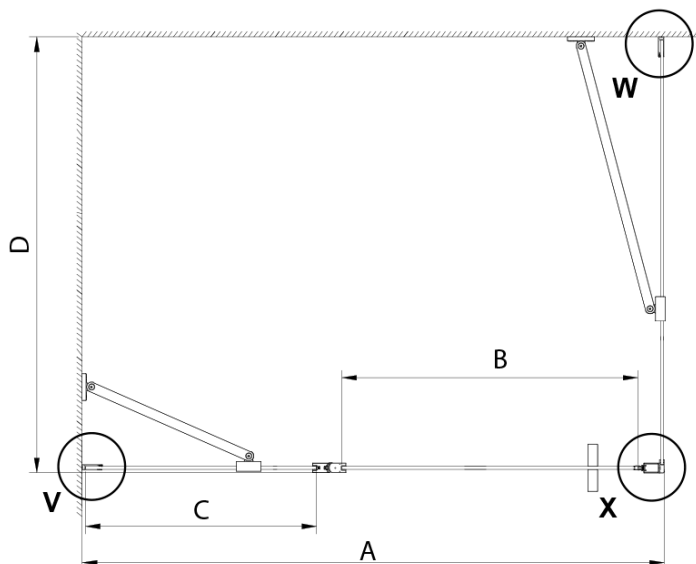

Farba profilu: Chróm

Tvar: Pevná stena k sprchovacím dverám

Typ výplne: Číre sklo

Úprava skla: Coated glass

Hrúbka skla: 6 mm

Vlastnosti: Bezrámové prevedenie

Hmotnosť / ks: 36.0 kg

Balenie: 1 ks

Model	A	B	D
GN4570	685-715	570	
GN4580	785-815	670	
GN4590	885-915	770	
GN3580			785-805
GN3590			885-905
GN3510			985-1005
GN3512			1185-1205

GN4690/GN4610/GN4611/GN4612 + GN3580/GN3590/GN3510/GN3512

Model	A	B	C	D
GN4690	885-915	610	168	
GN4610	985-1015	610	268	
GN4611	1085-1115	610	368	
GN4612	1185-1215	610	468	
GN3580				785-805
GN3590				885-905
GN3510				985-1005
GN3512				1185-1205