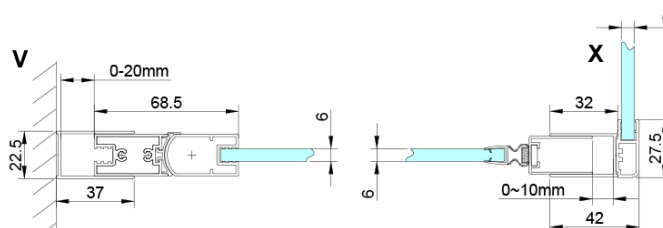

Objednací kód: GN3510

Základné informácie

Značka: Gelco

Séria: LORO

Rozmery

Výška: 2000 mm

Hĺbka: 1000 mm

Vlastnosti

Farba profilu: Chróm - Leštený hliník

Tvar: Pevná stena k sprchovacím dverám

Typ výplne: Číre sklo

Úprava skla: Coated glass

Hrúbka skla: 6 mm

Vlastnosti: Bezrámové prevedenie

Hmotnosť / ks: 36.0 kg

Balenie: 1 ks

Záruka: 3 roky

Náhradné diely

LORO inštalačná sada (Objednací kód: NDGN01)

Technický list

GN4470/GN4480/GN4490 + GN3580/GN3590/GN3510/GN3512

Model	A	B	D
GN4470	685-715	570	
GN4480	785-815	670	
GN4490	885-915	770	
GN3580			785-805
GN3590			885-905
GN3510			985-1005
GN3512			1185-1205