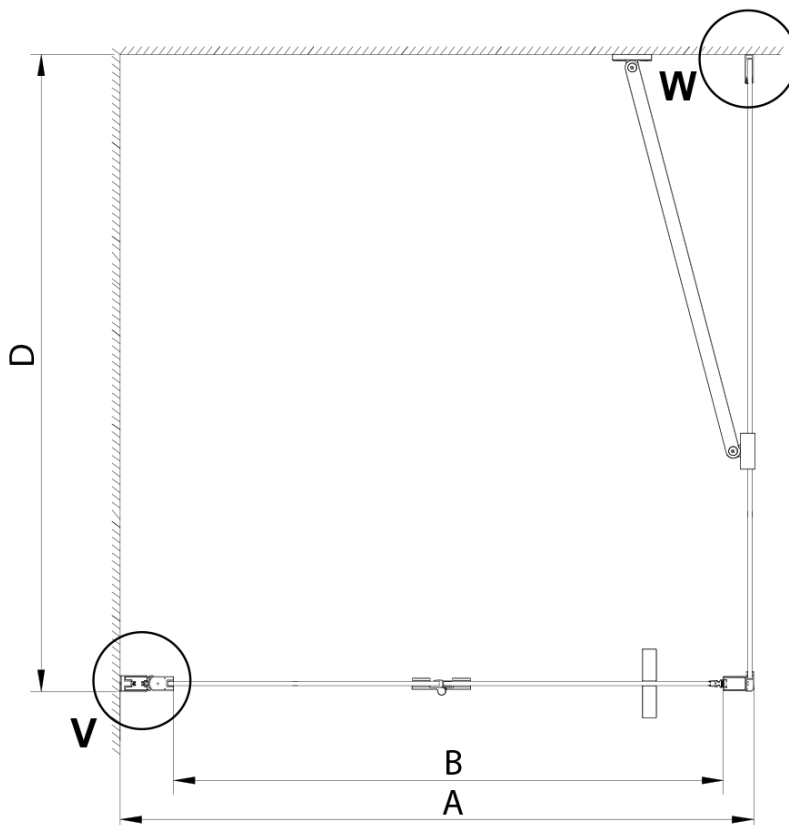

Objednací kód: GN3510

Základné informácie

Značka: Gelco

Séria: LORO

Rozmery

Výška: 2000 mm

Hĺbka: 1000 mm

Vlastnosti

Farba profilu: Chróm

Tvar: Pevná stena k sprchovacím dverám

Typ výplne: Číre sklo

Úprava skla: Coated glass

Hrúbka skla: 6 mm

Vlastnosti: Bezrámové prevedenie

Hmotnosť / ks: 36.0 kg

Balenie: 1 ks

Model	A	B	D
GN4570	685-715	570	
GN4580	785-815	670	
GN4590	885-915	770	
GN3580			785-805
GN3590			885-905
GN3510			985-1005
GN3512			1185-1205

GN4690/GN4610/GN4611/GN4612 + GN3580/GN3590/GN3510/GN3512

Model	A	B	C	D
GN4690	885-915	610	168	
GN4610	985-1015	610	268	
GN4611	1085-1115	610	368	
GN4612	1185-1215	610	468	
GN3580				785-805
GN3590				885-905
GN3510				985-1005
GN3512				1185-1205