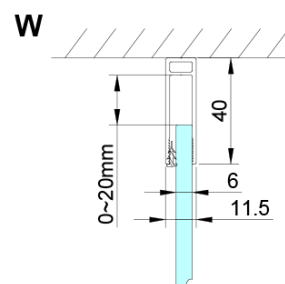

Farba profilu: Chróm

Tvar: Pevná stena k sprchovacím dverám

Typ výplne: Číre sklo

Úprava skla: Coated glass

Hrúbka skla: 6 mm

Vlastnosti: Bezrámové prevedenie

Hmotnosť / ks: 36.0 kg

Balenie: 1 ks

Záruka: 3 roky

Náhradné diely

Oválna krytka vzpery, chróm (Objednací kód: NDES01CH)

LORO inštalačná sada (Objednací kód: NDGN01)

Oválna krytka vzpery, guľatá, chróm 2 ks (Objednací kód: NDES03CH)

Technický list

GN4470/GN4480/GN4490 + GN3580/GN3590/GN3510/GN3512

Model	A	B	D
GN4470	685-715	570	
GN4480	785-815	670	
GN4490	885-915	770	
GN3580			785-805
GN3590			885-905
GN3510			985-1005
GN3512			1185-1205

GN4570/GN4580/GN4590 + GN3580/GN3590/GN3510/GN3512

Model	A	B	D
GN4570	685-715	570	
GN4580	785-815	670	
GN4590	885-915	770	
GN3580			785-805
GN3590			885-905
GN3510			985-1005
GN3512			1185-1205

GN4690/GN4610/GN4611/GN4612 + GN3580/GN3590/GN3510/GN3512

Model	A	B	C	D
GN4690	885-915	610	168	
GN4610	985-1015	610	268	
GN4611	1085-1115	610	368	
GN4612	1185-1215	610	468	
GN3580				785-805
GN3590				885-905
GN3510				985-1005
GN3512				1185-1205