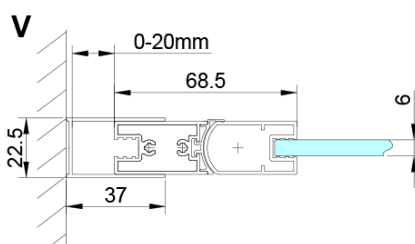

Farba profilu: Chróm

Tvar: Pevná stena k sprchovacím dverám

Typ výplne: Číre sklo

Úprava skla: Coated glass

Hrúbka skla: 6 mm

Vlastnosti: Bezrámové prevedenie

Hmotnosť / ks: 36.0 kg

Balenie: 1 ks

GN4470/GN4480/GN4490 + GN3580/GN3590/GN3510/GN3512

Model	A	B	D
GN4470	685-715	570	
GN4480	785-815	670	
GN4490	885-915	770	
GN3580			785-805
GN3590			885-905
GN3510			985-1005
GN3512			1185-1205

GN4570/GN4580/GN4590 + GN3580/GN3590/GN3510/GN3512

Model	A	B	D
GN4570	685-715	570	
GN4580	785-815	670	
GN4590	885-915	770	
GN3580			785-805
GN3590			885-905
GN3510			985-1005
GN3512			1185-1205

GN4690/GN4610/GN4611/GN4612 + GN3580/GN3590/GN3510/GN3512

Model	A	B	C	D
GN4690	885-915	610	168	
GN4610	985-1015	610	268	
GN4611	1085-1115	610	368	
GN4612	1185-1215	610	468	
GN3580				785-805
GN3590				885-905
GN3510				985-1005
GN3512				1185-1205