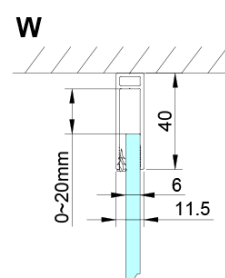

Objednací kód: GN3590

Základné informácie

Značka: Gelco

Séria: LORO

Rozmery

Výška: 2000 mm

Hĺbka: 900 mm

Vlastnosti

Farba profilu: Chróm - Leštený hliník

Tvar: Pevná stena k sprchovacím dverám

Typ výplne: Číre sklo

Úprava skla: Coated glass

Hrúbka skla: 6 mm

Vlastnosti: Bezrámové prevedenie

Hmotnosť / ks: 34.0 kg

Balenie: 1 ks

Záruka: 3 roky

Náhradné diely

LORO inštalačná sada (Objednací kód: NDGN01)

Technický list

GN4470/GN4480/GN4490 + GN3580/GN3590/GN3510/GN3512

Model	A	B	D
GN4470	685-715	570	
GN4480	785-815	670	
GN4490	885-915	770	
GN3580			785-805
GN3590			885-905
GN3510			985-1005
GN3512			1185-1205

Model	A	B	C	D
GN4690	885-915	610	168	
GN4610	985-1015	610	268	
GN4611	1085-1115	610	368	
GN4612	1185-1215	610	468	
GN3580				785-805
GN3590				885-905
GN3510				985-1005
GN3512				1185-1205