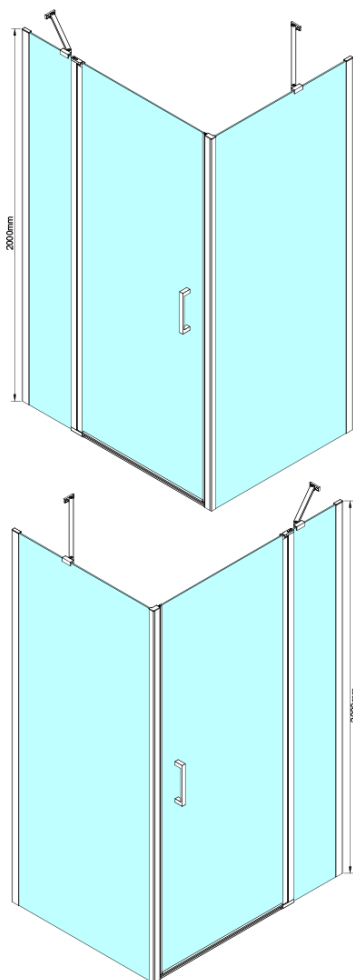

Objednací kód: GN3590

Základné informácie

Značka: Gelco

Séria: LORO

Rozmery

Výška: 2000 mm

Hĺbka: 900 mm

Vlastnosti

Záruka: 3 roky

Hmotnosť / ks: 34 kg

Balenie: 1 ks

Farba profilu: Chróm

Tvar: Pevná stena k sprchovacím dverám

Typ výplne: Číre sklo

Úprava skla: Coated glass

Hrúbka skla: 6 mm

Technický list

GN4470/GN4480/GN4490 + GN3580/GN3590/GN3510/GN3512

Model	A	B	D
GN4470	685-715	570	
GN4480	785-815	670	
GN4490	885-915	770	
GN3580			785-805
GN3590			885-905
GN3510			985-1005
GN3512			1185-1205

GN4570/GN4580/GN4590 + GN3580/GN3590/GN3510/GN3512

Model	A	B	D
GN4570	685-715	570	
GN4580	785-815	670	
GN4590	885-915	770	
GN3580			785-805
GN3590			885-905
GN3510			985-1005
GN3512			1185-1205

GN4690/GN4610/GN4611/GN4612 + GN3580/GN3590/GN3510/GN3512