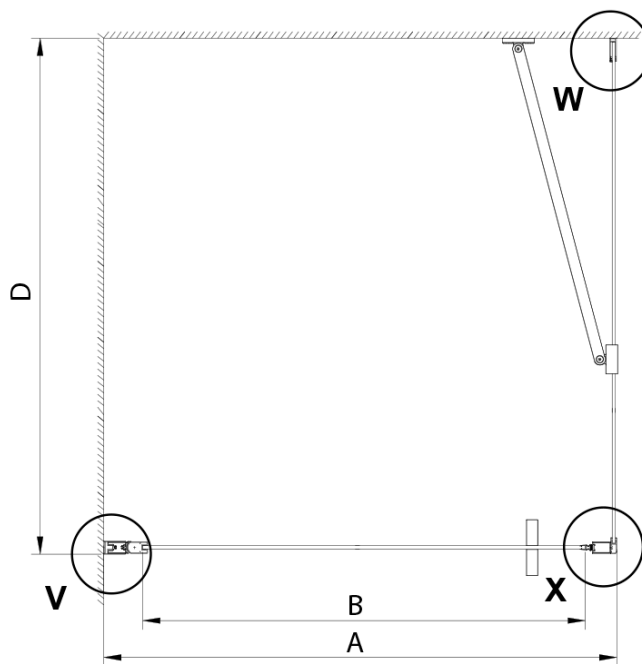

Objednací kód: GN3590

Základné informácie

Značka: Gelco

Séria: LORO

Rozmery

Výška: 2000 mm

Hĺbka: 900 mm

Vlastnosti

Záruka: 3 roky

Hmotnosť / ks: 34 kg

Balenie: 1 ks

Farba profilu: Chróm

Tvar: Pevná stena k sprchovacím dverám

Typ výplne: Číre sklo

Úprava skla: Coated glass

Hrúbka skla: 6 mm

Technický list

GN4470/GN4480/GN4490 + GN3580/GN3590/GN3510/GN3512

Model	A	B	D
GN4470	685-715	570	
GN4480	785-815	670	
GN4490	885-915	770	
GN3580			785-805
GN3590			885-905
GN3510			985-1005
GN3512			1185-1205

Model	A	B	C	D
GN4690	885-915	610	168	
GN4610	985-1015	610	268	
GN4611	1085-1115	610	368	
GN4612	1185-1215	610	468	
GN3580				785-805
GN3590				885-905
GN3510				985-1005
GN3512				1185-1205