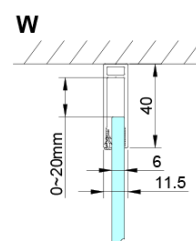

Objednací kód: GN3590

Základné informácie

Značka: Gelco

Séria: LORO

Rozmery

Výška: 2000 mm

Hĺbka: 900 mm

Vlastnosti

Farba profilu: Chróm - Leštený hliník

Tvar: Pevná stena k sprchovacím dverám

Typ výplne: Číre sklo

Úprava skla: Coated glass

Hrúbka skla: 6 mm

Vlastnosti: Bezrámové prevedenie

Hmotnosť / ks: 34.0 kg

Balenie: 1 ks

Záruka: 3 roky

Náhradné diely

LORO inštalačná sada (Objednací kód: NDGN01)

Technický list

GN4470/GN4480/GN4490 + GN3580/GN3590/GN3510/GN3512

Model	A	B	D
GN4470	685-715	570	
GN4480	785-815	670	
GN4490	885-915	770	
GN3580			785-805
GN3590			885-905
GN3510			985-1005
GN3512			1185-1205