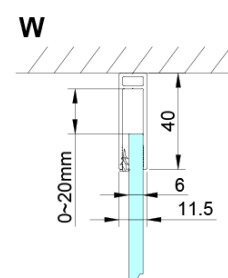

Záruka: 3 roky

Hmotnosť / ks: 34 kg

Balenie: 1 ks

Farba profilu: Chróm

Tvar: Pevná stena k sprchovacím dverám

Typ výplne: Číre sklo

Úprava skla: Coated glass

Hrúbka skla: 6 mm

Technický list

GN4470/GN4480/GN4490 + GN3580/GN3590/GN3510/GN3512

Model	A	B	D
GN4470	685-715	570	
GN4480	785-815	670	
GN4490	885-915	770	
GN3580			785-805
GN3590			885-905
GN3510			985-1005
GN3512			1185-1205

Model	A	B	C	D
GN4690	885-915	610	168	
GN4610	985-1015	610	268	
GN4611	1085-1115	610	368	
GN4612	1185-1215	610	468	
GN3580				785-805
GN3590				885-905
GN3510				985-1005
GN3512				1185-1205