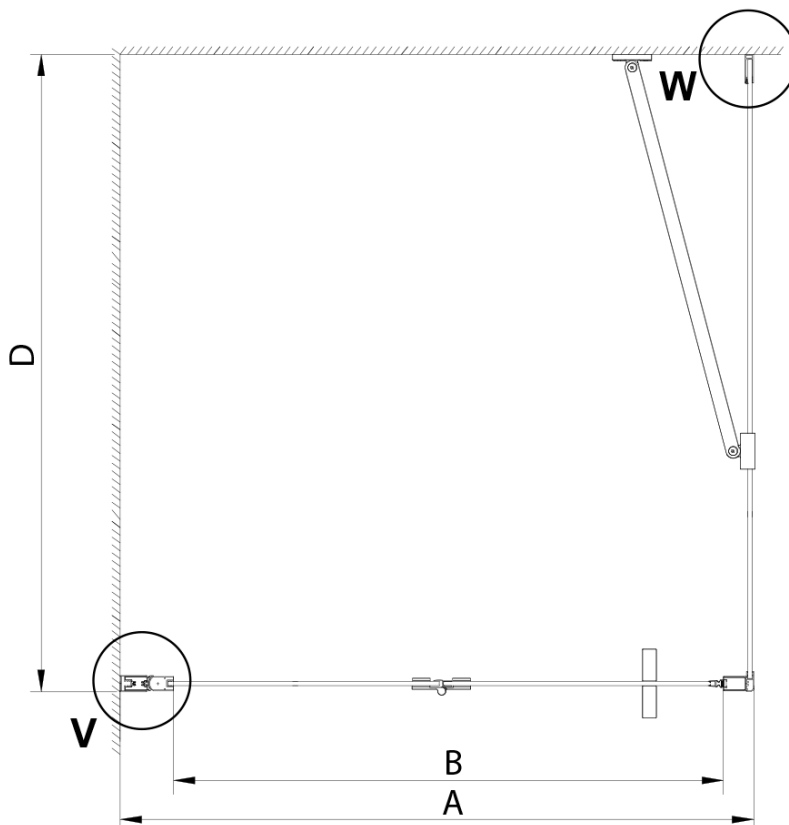

Objednací kód: GN3590

Základné informácie

Značka: Gelco

Séria: LORO

Rozmery

Výška: 2000 mm

Hĺbka: 900 mm

Vlastnosti

Farba profilu: Chróm - Leštený hliník

Tvar: Pevná stena k sprchovacím dverám

Typ výplne: Číre sklo

Úprava skla: Coated glass

Hrúbka skla: 6 mm

Vlastnosti: Bezrámové prevedenie

Hmotnosť / ks: 34.0 kg

Balenie: 1 ks

GN4570/GN4580/GN4590 + GN3580/GN3590/GN3510/GN3512

Model	A	B	D
GN4570	685-715	570	
GN4580	785-815	670	
GN4590	885-915	770	
GN3580			785-805
GN3590			885-905
GN3510			985-1005
GN3512			1185-1205

GN4690/GN4610/GN4611/GN4612 + GN3580/GN3590/GN3510/GN3512

Model	A	B	C	D
GN4690	885-915	610	168	
GN4610	985-1015	610	268	
GN4611	1085-1115	610	368	
GN4612	1185-1215	610	468	
GN3580				785-805
GN3590				885-905
GN3510				985-1005
GN3512				1185-1205