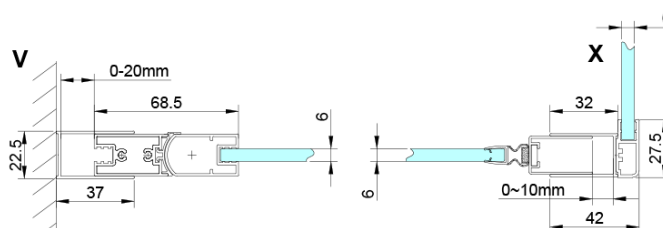

Objednací kód: GN3590

Základné informácie

Značka: Gelco

Séria: LORO

Rozmery

Výška: 2000 mm

Hĺbka: 900 mm

Vlastnosti

Farba profilu: Chróm - Leštený hliník

Tvar: Pevná stena k sprchovacím dverám

Typ výplne: Číre sklo

Úprava skla: Coated glass

Hrúbka skla: 6 mm

Vlastnosti: Bezrámové prevedenie

Hmotnosť / ks: 34.0 kg

Balenie: 1 ks

Záruka: 3 roky

Náhradné diely

LORO inštalačná sada (Objednací kód: NDGN01)

Technický list

GN4470/GN4480/GN4490 + GN3580/GN3590/GN3510/GN3512

Model	A	B	D
GN4470	685-715	570	
GN4480	785-815	670	
GN4490	885-915	770	
GN3580			785-805
GN3590			885-905
GN3510			985-1005
GN3512			1185-1205