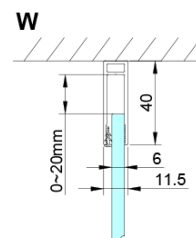

Objednací kód: GN3590

Základné informácie

Značka: Gelco

Séria: LORO

Rozmery

Výška: 2000 mm

Hĺbka: 900 mm

Vlastnosti

Farba profilu: Chróm - Leštený hliník

Tvar: Pevná stena k sprchovacím dverám

Typ výplne: Číre sklo

Úprava skla: Coated glass

Hrúbka skla: 6 mm

Vlastnosti: Bezrámové prevedenie

Hmotnosť / ks: 34.0 kg

Balenie: 1 ks

Záruka: 3 roky

Náhradné diely

LORO inštalačná sada (Objednací kód: NDGN01)

Technický list

GN4470/GN4480/GN4490 + GN3580/GN3590/GN3510/GN3512

Model	A	B	D
GN4470	685-715	570	
GN4480	785-815	670	
GN4490	885-915	770	
GN3580			785-805
GN3590			885-905
GN3510			985-1005
GN3512			1185-1205