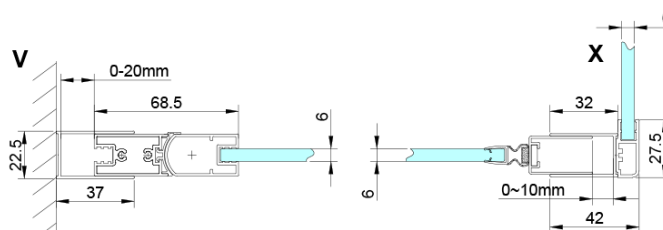

Objednací kód: GN3590

Základné informácie

Značka: Gelco

Séria: LORO

Rozmery

Výška: 2000 mm

Hĺbka: 900 mm

Vlastnosti

Farba profilu: Chróm - Leštený hliník

Tvar: Pevná stena k sprchovacím dverám

Typ výplne: Číre sklo

Úprava skla: Coated glass

Hrúbka skla: 6 mm

Vlastnosti: Bezrámové prevedenie

Hmotnosť / ks: 34.0 kg

Balenie: 1 ks

Záruka: 3 roky

Náhradné diely

LORO inštalačná sada (Objednací kód: NDGN01)

Technický list

GN4470/GN4480/GN4490 + GN3580/GN3590/GN3510/GN3512

Model	A	B	D
GN4470	685-715	570	
GN4480	785-815	670	
GN4490	885-915	770	
GN3580			785-805
GN3590			885-905
GN3510			985-1005
GN3512			1185-1205