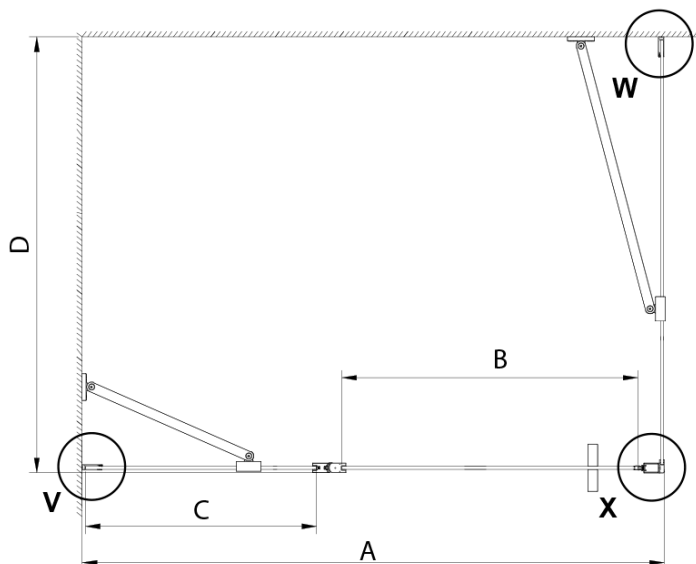

Farba profilu: Chróm

Tvar: Pevná stena k sprchovacím dverám

Typ výplne: Číre sklo

Úprava skla: Coated glass

Hrúbka skla: 6 mm

Vlastnosti: Bezrámové prevedenie

Hmotnosť / ks: 34.0 kg

Balenie: 1 ks

Model	A	B	D
GN4570	685-715	570	
GN4580	785-815	670	
GN4590	885-915	770	
GN3580			785-805
GN3590			885-905
GN3510			985-1005
GN3512			1185-1205

GN4690/GN4610/GN4611/GN4612 + GN3580/GN3590/GN3510/GN3512

Model	A	B	C	D
GN4690	885-915	610	168	
GN4610	985-1015	610	268	
GN4611	1085-1115	610	368	
GN4612	1185-1215	610	468	
GN3580				785-805
GN3590				885-905
GN3510				985-1005
GN3512				1185-1205