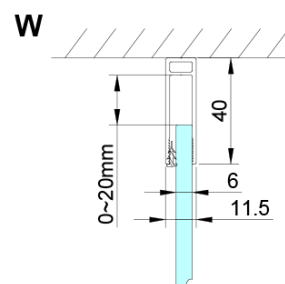

Farba profilu: Chróm

Tvar: Pevná stena k sprchovacím dverám

Typ výplne: Číre sklo

Úprava skla: Coated glass

Hrúbka skla: 6 mm

Vlastnosti: Bezrámové prevedenie

Hmotnosť / ks: 34.0 kg

Balenie: 1 ks

Záruka: 3 roky

Náhradné diely

Oválna krytka vzpery, chróm (Objednací kód: NDES01CH)

LORO inštalačná sada (Objednací kód: NDGN01)

Oválna krytka vzpery, guľatá, chróm 2 ks (Objednací kód: NDES03CH)

Technický list

GN4470/GN4480/GN4490 + GN3580/GN3590/GN3510/GN3512

Model	A	B	D
GN4470	685-715	570	
GN4480	785-815	670	
GN4490	885-915	770	
GN3580			785-805
GN3590			885-905
GN3510			985-1005
GN3512			1185-1205

GN4570/GN4580/GN4590 + GN3580/GN3590/GN3510/GN3512

Model	A	B	D
GN4570	685-715	570	
GN4580	785-815	670	
GN4590	885-915	770	
GN3580			785-805
GN3590			885-905
GN3510			985-1005
GN3512			1185-1205

GN4690/GN4610/GN4611/GN4612 + GN3580/GN3590/GN3510/GN3512

Model	A	B	C	D
GN4690	885-915	610	168	
GN4610	985-1015	610	268	
GN4611	1085-1115	610	368	
GN4612	1185-1215	610	468	
GN3580				785-805
GN3590				885-905
GN3510				985-1005
GN3512				1185-1205