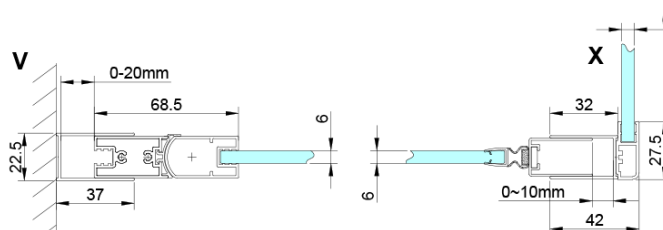

Objednací kód: GN3580

Základné informácie

Značka: Gelco

Séria: LORO

Rozmery

Výška: 2000 mm

Hĺbka: 800 mm

Vlastnosti

Farba profilu: Chróm - Leštený hliník

Tvar: Pevná stena k sprchovacím dverám

Typ výplne: Číre sklo

Úprava skla: Coated glass

Hrúbka skla: 6 mm

Vlastnosti: Bezrámové prevedenie

Hmotnosť / ks: 34.0 kg

Balenie: 1 ks

Záruka: 3 roky

Náhradné diely

LORO inštalačná sada (Objednací kód: NDGN01)

Technický list

GN4470/GN4480/GN4490 + GN3580/GN3590/GN3510/GN3512

Model	A	B	D
GN4470	685-715	570	
GN4480	785-815	670	
GN4490	885-915	770	
GN3580			785-805
GN3590			885-905
GN3510			985-1005
GN3512			1185-1205