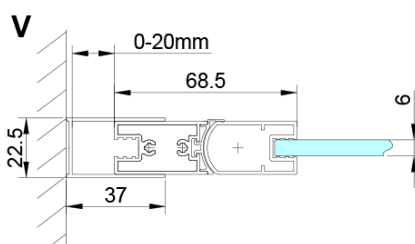

Farba profilu: Chróm

Tvar: Pevná stena k sprchovacím dverám

Typ výplne: Číre sklo

Úprava skla: Coated glass

Hrúbka skla: 6 mm

Vlastnosti: Bezrámové prevedenie

Hmotnosť / ks: 34.0 kg

Balenie: 1 ks

GN4470/GN4480/GN4490 + GN3580/GN3590/GN3510/GN3512

Model	A	B	D
GN4470	685-715	570	
GN4480	785-815	670	
GN4490	885-915	770	
GN3580			785-805
GN3590			885-905
GN3510			985-1005
GN3512			1185-1205

GN4570/GN4580/GN4590 + GN3580/GN3590/GN3510/GN3512

Model	A	B	D
GN4570	685-715	570	
GN4580	785-815	670	
GN4590	885-915	770	
GN3580			785-805
GN3590			885-905
GN3510			985-1005
GN3512			1185-1205

GN4690/GN4610/GN4611/GN4612 + GN3580/GN3590/GN3510/GN3512

Model	A	B	C	D
GN4690	885-915	610	168	
GN4610	985-1015	610	268	
GN4611	1085-1115	610	368	
GN4612	1185-1215	610	468	
GN3580				785-805
GN3590				885-905
GN3510				985-1005
GN3512				1185-1205