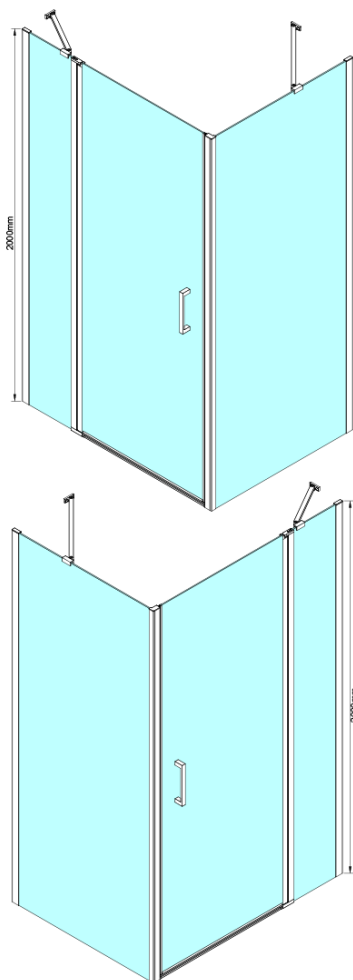

Objednací kód: GN3580

Základné informácie

Značka: Gelco

Séria: LORO

Rozmery

Výška: 2000 mm

Hĺbka: 800 mm

Vlastnosti

Farba profilu: Chróm - Leštený hliník

Tvar: Pevná stena k sprchovacím dverám

Typ výplne: Číre sklo

Úprava skla: Coated glass

Hrúbka skla: 6 mm

Vlastnosti: Bezrámové prevedenie

Hmotnosť / ks: 34.0 kg

Balenie: 1 ks

GN4570/GN4580/GN4590 + GN3580/GN3590/GN3510/GN3512

Model	A	B	D
GN4570	685-715	570	
GN4580	785-815	670	
GN4590	885-915	770	
GN3580			785-805
GN3590			885-905
GN3510			985-1005
GN3512			1185-1205

GN4690/GN4610/GN4611/GN4612 + GN3580/GN3590/GN3510/GN3512

Model	A	B	C	D
GN4690	885-915	610	168	
GN4610	985-1015	610	268	
GN4611	1085-1115	610	368	
GN4612	1185-1215	610	468	
GN3580				785-805
GN3590				885-905
GN3510				985-1005
GN3512				1185-1205