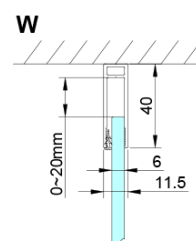

Objednací kód: GN3580

Základné informácie

Značka: Gelco

Séria: LORO

Rozmery

Výška: 2000 mm

Hĺbka: 800 mm

Vlastnosti

Farba profilu: Chróm - Leštený hliník

Tvar: Pevná stena k sprchovacím dverám

Typ výplne: Číre sklo

Úprava skla: Coated glass

Hrúbka skla: 6 mm

Vlastnosti: Bezrámové prevedenie

Hmotnosť / ks: 34.0 kg

Balenie: 1 ks

Záruka: 3 roky

Náhradné diely

LORO inštalačná sada (Objednací kód: NDGN01)

Technický list

GN4470/GN4480/GN4490 + GN3580/GN3590/GN3510/GN3512

Model	A	B	D
GN4470	685-715	570	
GN4480	785-815	670	
GN4490	885-915	770	
GN3580			785-805
GN3590			885-905
GN3510			985-1005
GN3512			1185-1205