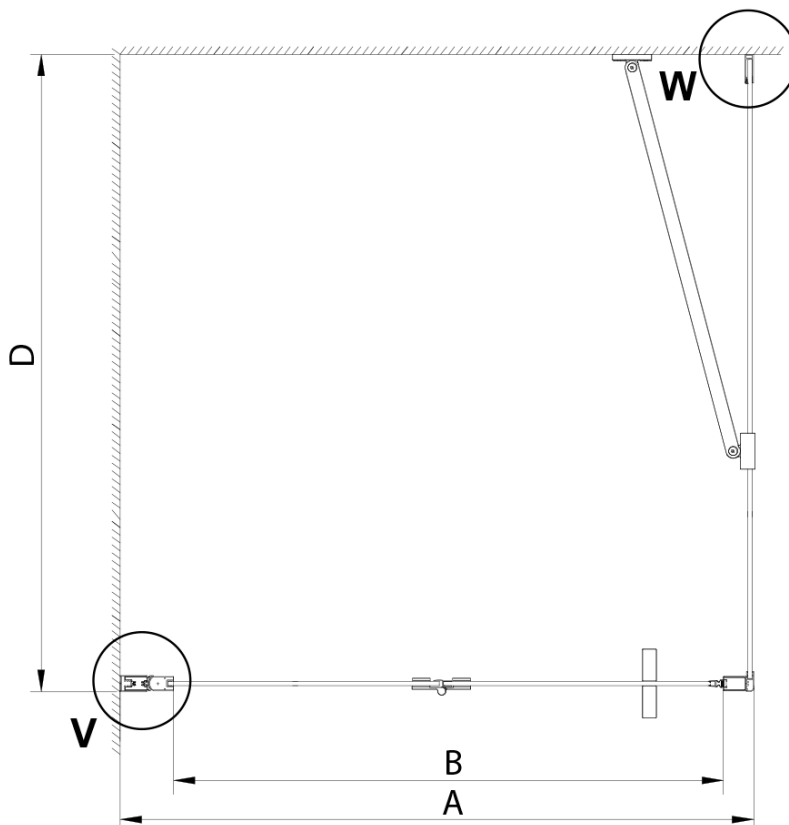

Objednací kód: GN3580

Základné informácie

Značka: Gelco

Séria: LORO

Rozmery

Výška: 2000 mm

Hĺbka: 800 mm

Vlastnosti

Farba profilu: Chróm - Leštený hliník

Tvar: Pevná stena k sprchovacím dverám

Typ výplne: Číre sklo

Úprava skla: Coated glass

Hrúbka skla: 6 mm

Vlastnosti: Bezrámové prevedenie

Hmotnosť / ks: 34.0 kg

Balenie: 1 ks

GN4570/GN4580/GN4590 + GN3580/GN3590/GN3510/GN3512

Model	A	B	D
GN4570	685-715	570	
GN4580	785-815	670	
GN4590	885-915	770	
GN3580			785-805
GN3590			885-905
GN3510			985-1005
GN3512			1185-1205

GN4690/GN4610/GN4611/GN4612 + GN3580/GN3590/GN3510/GN3512

Model	A	B	C	D
GN4690	885-915	610	168	
GN4610	985-1015	610	268	
GN4611	1085-1115	610	368	
GN4612	1185-1215	610	468	
GN3580				785-805
GN3590				885-905
GN3510				985-1005
GN3512				1185-1205