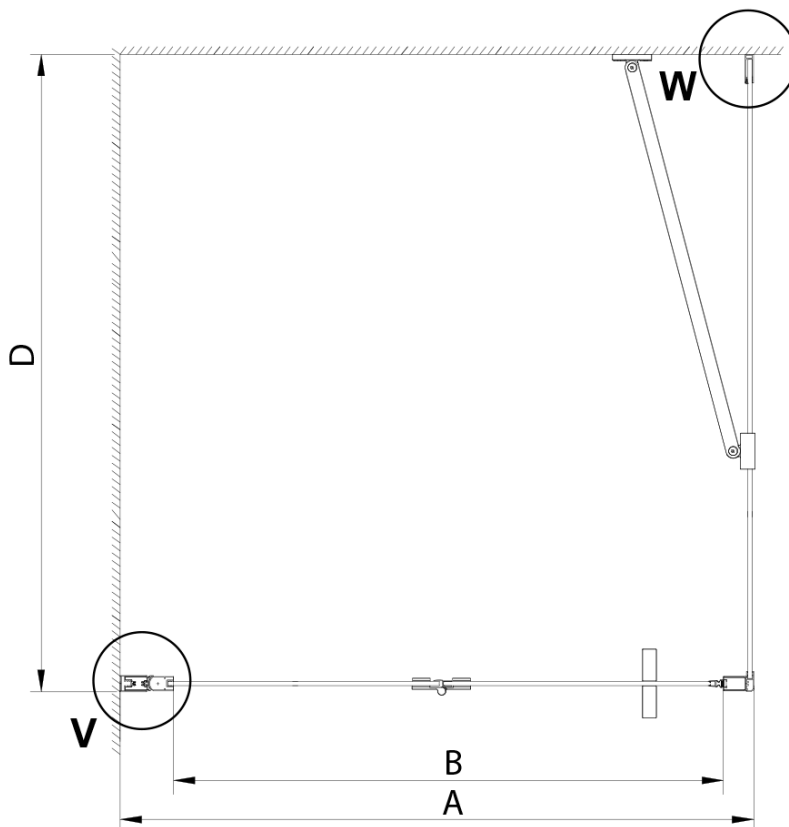

Objednací kód: GN3580

Základné informácie

Značka: Gelco

Séria: LORO

Rozmery

Výška: 2000 mm

Hĺbka: 800 mm

Vlastnosti

Farba profilu: Chróm

Tvar: Pevná stena k sprchovacím dverám

Typ výplne: Číre sklo

Úprava skla: Coated glass

Hrúbka skla: 6 mm

Vlastnosti: Bezrámové prevedenie

Hmotnosť / ks: 34.0 kg

Balenie: 1 ks

GN4470/GN4480/GN4490 + GN3580/GN3590/GN3510/GN3512

Model	A	B	D
GN4470	685-715	570	
GN4480	785-815	670	
GN4490	885-915	770	
GN3580			785-805
GN3590			885-905
GN3510			985-1005
GN3512			1185-1205

GN4570/GN4580/GN4590 + GN3580/GN3590/GN3510/GN3512

Model	A	B	D
GN4570	685-715	570	
GN4580	785-815	670	
GN4590	885-915	770	
GN3580			785-805
GN3590			885-905
GN3510			985-1005
GN3512			1185-1205

GN4690/GN4610/GN4611/GN4612 + GN3580/GN3590/GN3510/GN3512

Model	A	B	C	D
GN4690	885-915	610	168	
GN4610	985-1015	610	268	
GN4611	1085-1115	610	368	
GN4612	1185-1215	610	468	
GN3580				785-805
GN3590				885-905
GN3510				985-1005
GN3512				1185-1205