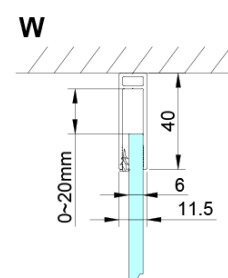

Farba profilu: Chróm

Tvar: Pevná stena k sprchovacím dverám

Typ výplne: Číre sklo

Úprava skla: Coated glass

Hrúbka skla: 6 mm

Vlastnosti: Bezrámové prevedenie

Hmotnosť / ks: 34.0 kg

Balenie: 1 ks

GN4470/GN4480/GN4490 + GN3580/GN3590/GN3510/GN3512

Model	A	B	D
GN4470	685-715	570	
GN4480	785-815	670	
GN4490	885-915	770	
GN3580			785-805
GN3590			885-905
GN3510			985-1005
GN3512			1185-1205

GN4570/GN4580/GN4590 + GN3580/GN3590/GN3510/GN3512

Model	A	B	D
GN4570	685-715	570	
GN4580	785-815	670	
GN4590	885-915	770	
GN3580			785-805
GN3590			885-905
GN3510			985-1005
GN3512			1185-1205

GN4690/GN4610/GN4611/GN4612 + GN3580/GN3590/GN3510/GN3512

Model	A	B	C	D
GN4690	885-915	610	168	
GN4610	985-1015	610	268	
GN4611	1085-1115	610	368	
GN4612	1185-1215	610	468	
GN3580				785-805
GN3590				885-905
GN3510				985-1005
GN3512				1185-1205