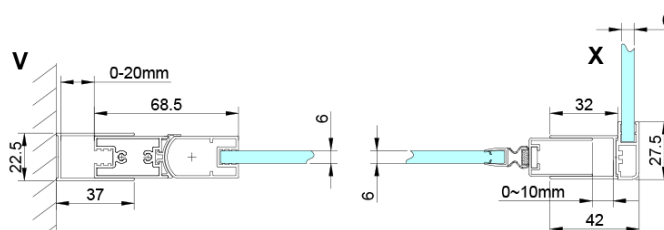

Technický list

GN4470/GN4480/GN4490 + GN3580/GN3590/GN3510/GN3512

Model	A	B	D
GN4470	685-715	570	
GN4480	785-815	670	
GN4490	885-915	770	
GN3580			785-805
GN3590			885-905
GN3510			985-1005
GN3512			1185-1205