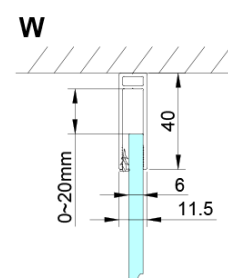

Objednací kód: GN3580

Základné informácie

Značka: Gelco

Séria: LORO

Rozmery

Výška: 2000 mm

Hĺbka: 800 mm

Vlastnosti

Farba profilu: Chróm - Leštený hliník

Tvar: Pevná stena k sprchovacím dverám

Typ výplne: Číre sklo

Úprava skla: Coated glass

Hrúbka skla: 6 mm

Vlastnosti: Bezrámové prevedenie

Hmotnosť / ks: 34.0 kg

Balenie: 1 ks

Záruka: 3 roky

Náhradné diely

LORO inštalačná sada (Objednací kód: NDGN01)

Technický list

GN4470/GN4480/GN4490 + GN3580/GN3590/GN3510/GN3512

Model	A	B	D
GN4470	685-715	570	
GN4480	785-815	670	
GN4490	885-915	770	
GN3580			785-805
GN3590			885-905
GN3510			985-1005
GN3512			1185-1205

Model	A	B	C	D
GN4690	885-915	610	168	
GN4610	985-1015	610	268	
GN4611	1085-1115	610	368	
GN4612	1185-1215	610	468	
GN3580				785-805
GN3590				885-905
GN3510				985-1005
GN3512				1185-1205