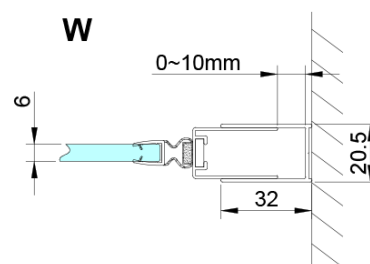

GN4690/GN4610/GN4611/GN4612