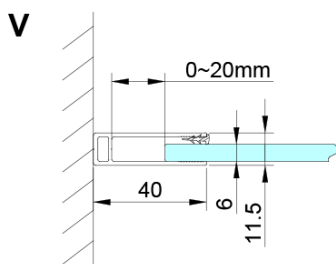

GN4690/GN4610/GN4611/GN4612