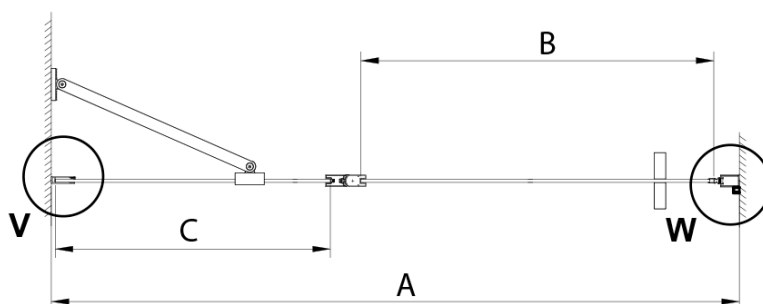

GN4690/GN4610/GN4611/GN4612