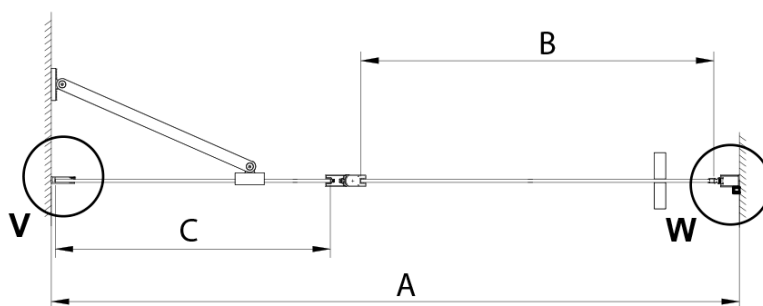

GN4690/GN4610/GN4611/GN4612