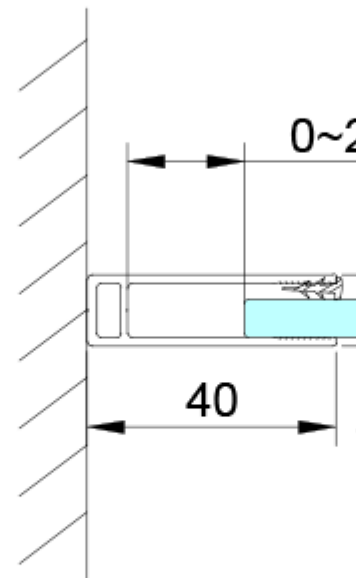

V

Model	A	B	C
GN4690	875-905	610	168
GN4610	975-1005	610	268
GN4611	1075-1105	610	368
GN4612	1175-1205	610	468