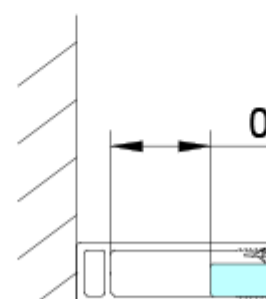

#### Rozmery

Šírka: 1100 mm  
Výška: 2000 mm

#### Vlastnosti

Farba profilu: Chróm  
Tvar: Dvere do niky  
Typ otvárania: jednokrídlové  
Smer otvárania: Univerzálne  
Šírka vstupu: 610 mm  
Typ výplne: Číre sklo  
Úprava skla: Coated glass  
Hrúbka skla: 6 mm  
Inštalačná šírka od: 1075 mm  
Inštalačná šírka do: 1105 mm  
Vlastnosti: Bezrámové prevedenie, Otváranie von i dovnútra  
Hmotnosť / ks: 40.0 kg  
Balenie: 1 ks

### Technický list

GN4690/GN4610/GN46

Model	A	B	C	D
GN4690	885-915	610	168	
GN4610	985-1015	610	268	
GN4611	1085-1115	610	368	
GN4612	1185-1215	610	468	
GN3580				785-805

**V**

GN3590				885-905
GN3510				985-1005
GN3512				1185-1205