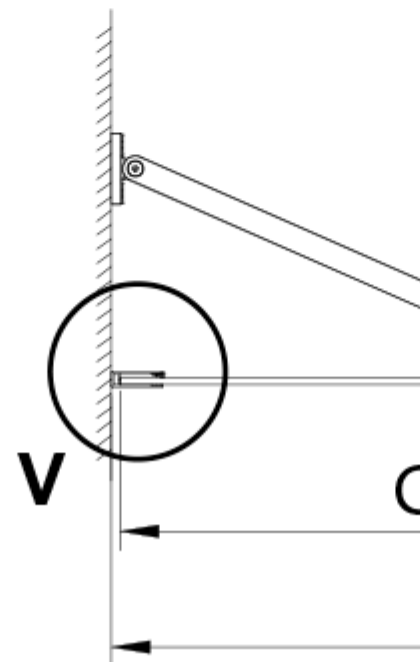

GN3590				885-905
GN3510				985-1005
GN3512				1185-1205

GN4