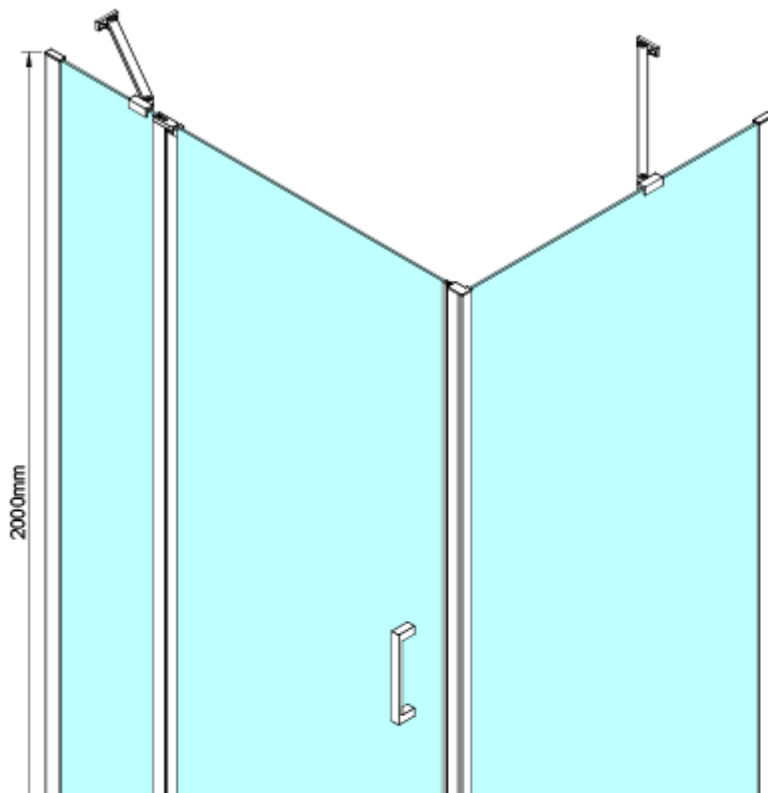

Technický list

GN4690/GN4610/GN46