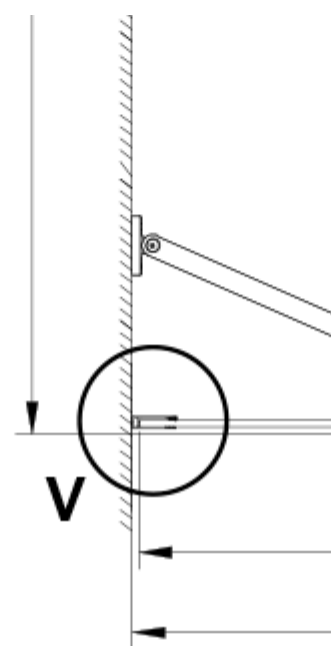

Model	A	B	C	D
GN4690	885-915	610	168	
GN4610	985-1015	610	268	
GN4611	1085-1115	610	368	
GN4612	1185-1215	610	468	
GN3580				785-805

V