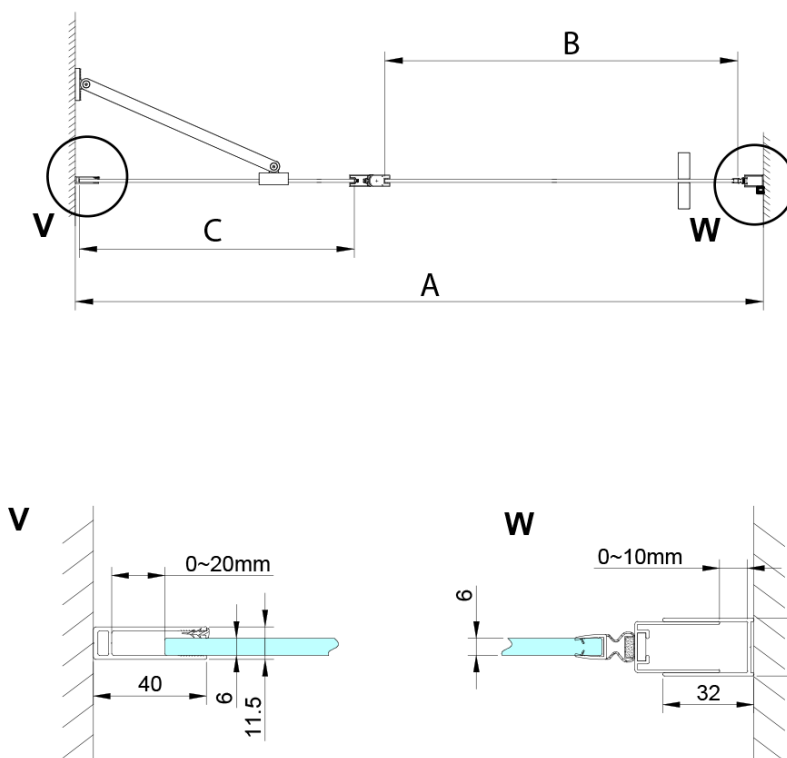

Model	A	B	C
GN4690	875-905	610	168
GN4610	975-1005	610	268
GN4611	1075-1105	610	368
GN4612	1175-1205	610	468