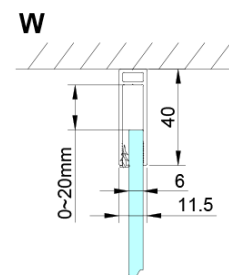

Farba profilu: Chróm - Leštený hliník

Tvar: Dvere do niky

Typ otvárania: Otváracie jednokrídlové

Smer otvárania: Univerzálne

Šírka vstupu: 610 mm

Typ výplne: Číre sklo

Úprava skla: Coated glass

Hrúbka skla: 6 mm

Inštalačná šírka od: 975 mm

Inštalačná šírka do: 1005 mm

Vlastnosti: Bezrámové prevedenie, Otváranie von i dovnútra

Hmotnosť / ks: 38.0 kg

Balenie: 1 ks

Záruka: 3 roky

Náhradné diely

LORO prietoková lišta s koncovkami (Objednací kód: NDGN03)

LORO pivotové pánty spodné + horné (Objednací kód: NDGN12)

LORO madlo (Objednací kód: NDGN06)

LORO inštalačná sada (Objednací kód: NDGN01)

Spodné tesnenie na dvere, sklo 6mm, 1000mm (Objednací kód: NDGN04)

LORO magnetický profil (Objednací kód: NDGN05)

Technický list

GN4690/GN4610/GN4611/GN4612 + GN3580/GN3590/GN3510/GN3512

Model	A	B	C	D
GN4690	885-915	610	168	
GN4610	985-1015	610	268	
GN4611	1085-1115	610	368	
GN4612	1185-1215	610	468	
GN3580				785-805
GN3590				885-905
GN3510				985-1005
GN3512				1185-1205