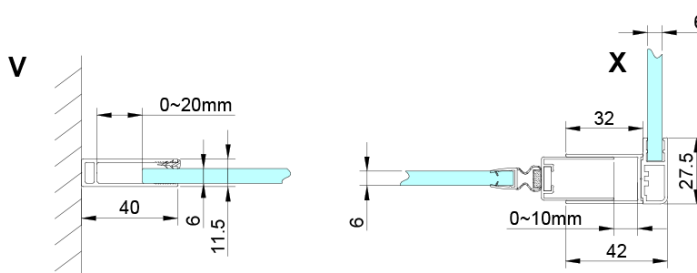

## Rozmery

Šírka: 1000 mm

Výška: 2000 mm

## Vlastnosti

Farba profilu: Chróm

Tvar: Dvere do niky

Typ otvárania: Otváracie jednokrídlové

Smer otvárania: Univerzálne

Šírka vstupu: 610 mm

Typ výplne: Číre sklo

Úprava skla: Coated glass

Hrúbka skla: 6 mm

Inštalačná šírka od: 975 mm

Inštalačná šírka do: 1005 mm

Vlastnosti: Bezrámové prevedenie, Otváranie von i dovnútra

Hmotnosť / ks: 38.0 kg

Balenie: 1 ks

Záruka: 3 roky

LORO madlo (Objednací kód: NDGN06)

LORO prietoková lišta s koncovkami (Objednací kód: NDGN03)

Technický list

GN4690/GN4610/GN4611/GN4612 + GN3580/GN3590/GN3510/GN3512

Model	A	B	C	D
GN4690	885-915	610	168	
GN4610	985-1015	610	268	
GN4611	1085-1115	610	368	
GN4612	1185-1215	610	468	
GN3580				785-805
GN3590				885-905
GN3510				985-1005
GN3512				1185-1205