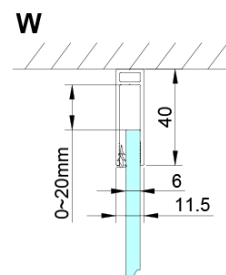

Farba profilu: Chróm - Leštený hliník

Tvar: Dvere do niky

Typ otvárania: Otváracie jednokrídlové

Smer otvárania: Univerzálne

Šírka vstupu: 610 mm

Typ výplne: Číre sklo

Úprava skla: Coated glass

Hrúbka skla: 6 mm

Inštalačná šírka od: 875 mm

Inštalačná šírka do: 905 mm

Vlastnosti: Bezrámové prevedenie, Otváranie von i dovnútra

Hmotnosť / ks: 36.0 kg

Balenie: 1 ks

Záruka: 3 roky

Náhradné diely

LORO prietoková lišta s koncovkami (Objednací kód: NDGN03)

LORO madlo (Objednací kód: NDGN06)

LORO pivotové pánty spodné + horné (Objednací kód: NDGN12)

LORO inštalačná sada (Objednací kód: NDGN01)

LORO magnetický profil (Objednací kód: NDGN05)

Spodné tesnenie na dvere, sklo 6mm, 1000mm (Objednací kód: NDGN04)

Technický list

GN4690/GN4610/GN4611/GN4612 + GN3580/GN3590/GN3510/GN3512

Model	A	B	C	D
GN4690	885-915	610	168	
GN4610	985-1015	610	268	
GN4611	1085-1115	610	368	
GN4612	1185-1215	610	468	
GN3580				785-805
GN3590				885-905
GN3510				985-1005
GN3512				1185-1205