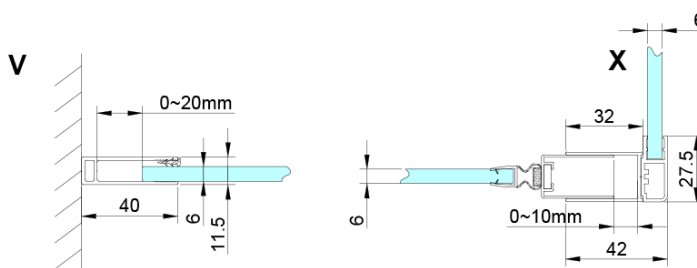

Farba profilu: Chróm - Leštený hliník

Tvar: Dvere do niky

Typ otvárania: Otváracie jednokrídlové

Smer otvárania: Univerzálne

Šírka vstupu: 610 mm

Typ výplne: Číre sklo

Úprava skla: Coated glass

Hrúbka skla: 6 mm

Inštalačná šírka od: 875 mm

Inštalačná šírka do: 905 mm

Vlastnosti: Bezrámové prevedenie, Otváranie von i dovnútra

Hmotnosť / ks: 36.0 kg

Balenie: 1 ks

Záruka: 3 roky

Náhradné diely

LORO prietoková lišta s koncovkami (Objednací kód: NDGN03)

LORO madlo (Objednací kód: NDGN06)

LORO pivotové pánty spodné + horné (Objednací kód: NDGN12)

LORO inštalačná sada (Objednací kód: NDGN01)

LORO magnetický profil (Objednací kód: NDGN05)

Spodné tesnenie na dvere, sklo 6mm, 1000mm (Objednací kód: NDGN04)

Technický list

GN4690/GN4610/GN4611/GN4612 + GN3580/GN3590/GN3510/GN3512

Model	A	B	C	D
GN4690	885-915	610	168	
GN4610	985-1015	610	268	
GN4611	1085-1115	610	368	
GN4612	1185-1215	610	468	
GN3580				785-805
GN3590				885-905
GN3510				985-1005
GN3512				1185-1205