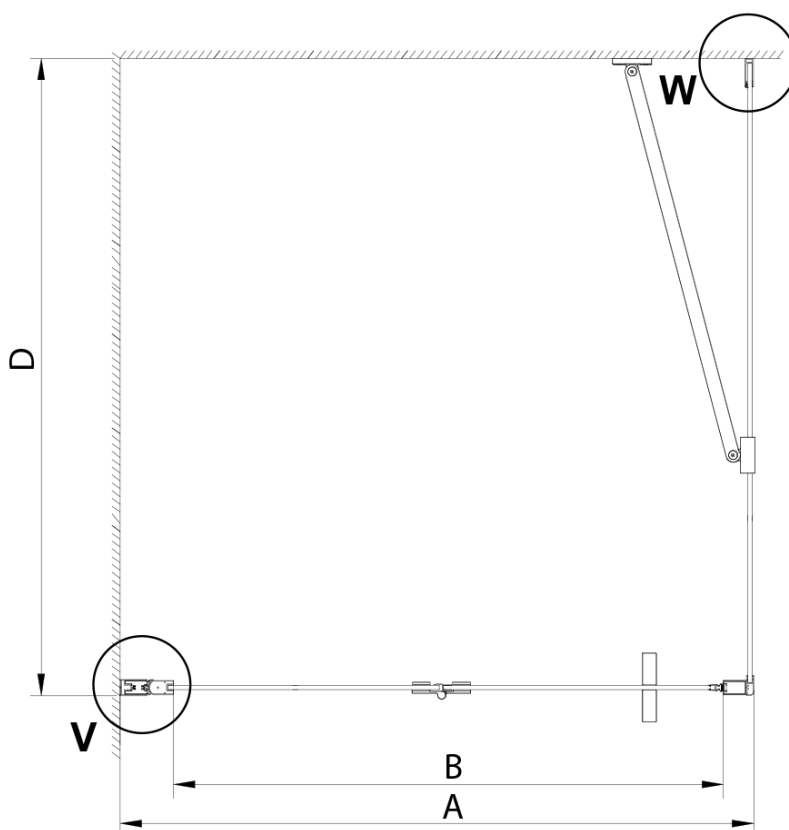

Typ výplne: Číre sklo

Úprava skla: Coated glass

Hrúbka skla: 6 mm

Inštalačná šírka od: 875 mm

Inštalačná šírka do: 905 mm

Vlastnosti: Bezrámové prevedenie

3D model: ÁNO

Náhradné diely

Spodné tesnenie na dvere, sklo 6mm, 1000mm (Objednací kód: NDGN04)

Zatláčacie tesnenie 2000mm (Objednací kód: NDGX01)

LORO magnetický profil (Objednací kód: NDGN05)

LORO panty pre otočné dvere (Objednací kód: NDGN08)

LORO pivotové pánty spodné + horné (Objednací kód: NDGN12)

LORO prietoková lišta s koncovkami (Objednací kód: NDGN03)

LORO madlo (Objednací kód: NDGN06)

LORO inštalačná sada (Objednací kód: NDGN01)

Zvislé tesnenie medzi sklá 6mm, dĺžka 2000mm (Objednací kód: NDGN07)

Technický list

GN4570/GN4580/GN4590 + GN3580/GN3590/GN3510/GN3512

Model	A	B	D
GN4570	685-715	570	
GN4580	785-815	670	
GN4590	885-915	770	
GN3580			785-805
GN3590			885-905
GN3510			985-1005
GN3512			1185-1205