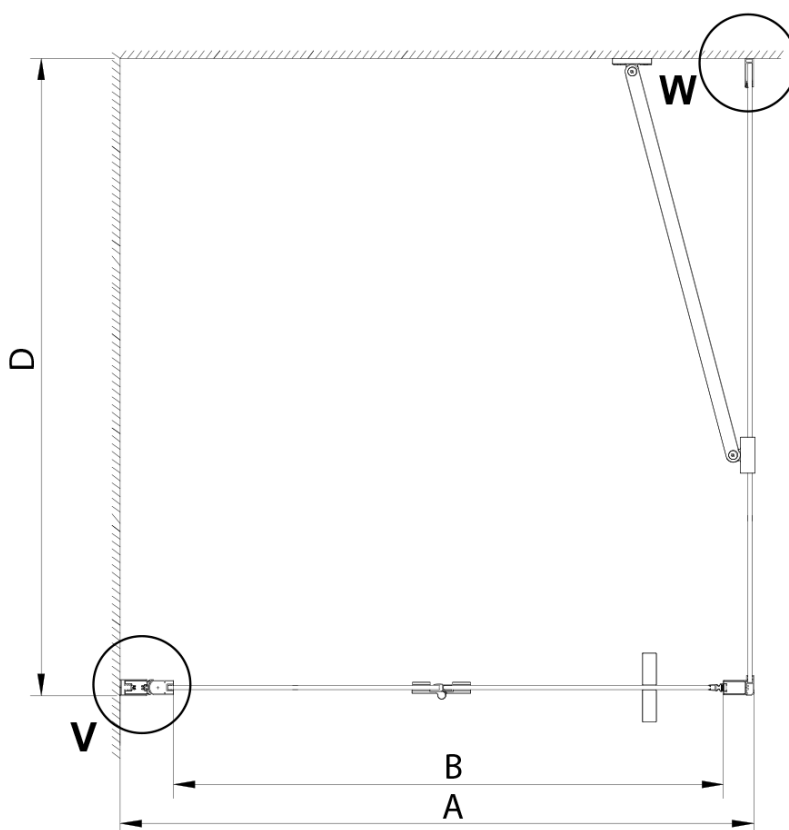

Farba profilu: Chróm - Leštený hliník

Tvar: Dvere do niky

Typ otvárania: Skladacie

Smer otvárania: Univerzálne

Šírka vstupu: 770 mm

Typ výplne: Číre sklo

Úprava skla: Coated glass

Hrúbka skla: 6 mm

Inštalačná šírka od: 875 mm

Inštalačná šírka do: 905 mm

Vlastnosti: Bezrámové prevedenie

Hmotnosť / ks: 33.0 kg

Balenie: 1 ks

Záruka: 3 roky

Náhradné diely

LORO panty pre otočné dvere (Objednací kód: NDGN08)

LORO inštalačná sada (Objednací kód: NDGN01)

Spodné tesnenie na dvere, sklo 6mm, 1000mm (Objednací kód: NDGN04)

LORO magnetický profil (Objednací kód: NDGN05)

Technický list

GN4570/GN4580/GN4590 + GN3580/GN3590/GN3510/GN3512

Model	A	B	D
GN4570	685-715	570	
GN4580	785-815	670	
GN4590	885-915	770	
GN3580			785-805
GN3590			885-905
GN3510			985-1005
GN3512			1185-1205

GN4570/GN4580/GN4590

Model	A	B
GN4570	675-705	570
GN4580	775-805	670
GN4590	875-905	770