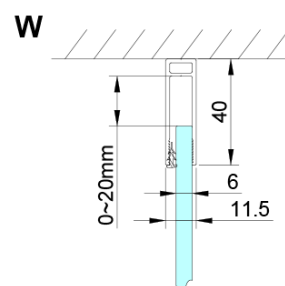

Typ výplne: Číre sklo

Úprava skla: Coated glass

Hrúbka skla: 6 mm

Inštalačná šírka od: 875 mm

Inštalačná šírka do: 905 mm

Vlastnosti: Bezrámové prevedenie

3D model: ÁNO

Náhradné diely

LORO pivotové pánty spodné + horné (Objednací kód: NDGN12)

LORO prietoková lišta s koncovkami (Objednací kód: NDGN03)

LORO madlo (Objednací kód: NDGN06)

LORO inštalačná sada (Objednací kód: NDGN01)

Zvislé tesnenie medzi sklá 6mm, dĺžka 2000mm (Objednací kód: NDGN07)

Technický list

GN4570/GN4580/GN4590 + GN3580/GN3590/GN3510/GN3512

Model	A	B	D
GN4570	685-715	570	
GN4580	785-815	670	
GN4590	885-915	770	
GN3580			785-805
GN3590			885-905
GN3510			985-1005
GN3512			1185-1205