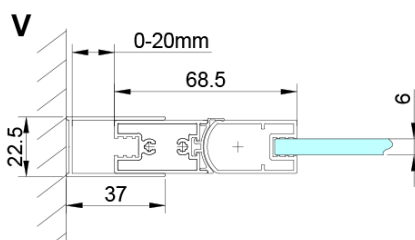

Technický list

GN4570/GN4580/GN4590 + GN3580/GN3590/GN3510/GN3512

Model	A	B	D
GN4570	685-715	570	
GN4580	785-815	670	
GN4590	885-915	770	
GN3580			785-805
GN3590			885-905
GN3510			985-1005
GN3512			1185-1205