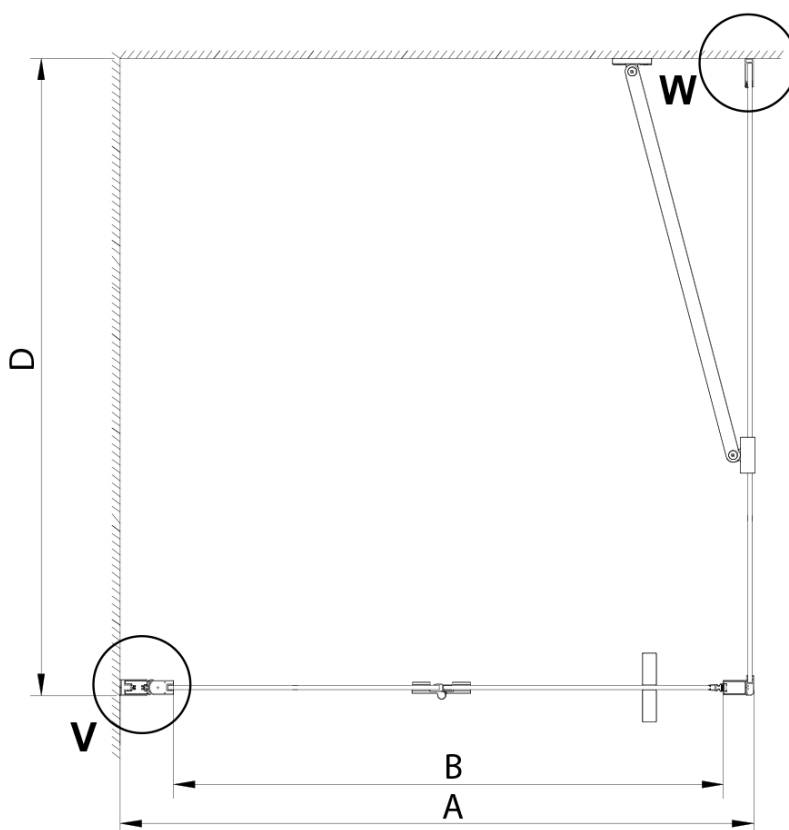

Farba profilu: Chróm - Leštený hliník

Tvar: Dvere do niky

Typ otvárania: Skladacie

Smer otvárania: Univerzálne

Šírka vstupu: 670 mm

Typ výplne: Číre sklo

Úprava skla: Coated glass

Hrúbka skla: 6 mm

Inštalačná šírka od: 775 mm

Inštalačná šírka do: 805 mm

Vlastnosti: Bezrámové prevedenie

Hmotnosť / ks: 30.0 kg

Balenie: 1 ks

Záruka: 3 roky

Náhradné diely

LORO panty pre otočné dvere (Objednací kód: NDGN08)

Spodné tesnenie na dvere, sklo 6mm, 1000mm (Objednací kód: NDGN04)

Zvislé tesnení medzi sklá 6mm (Objednací kód: NDGN07)

Technický list

GN4570/GN4580/GN4590 + GN3580/GN3590/GN3510/GN3512

Model	A	B	D
GN4570	685-715	570	
GN4580	785-815	670	
GN4590	885-915	770	
GN3580			785-805
GN3590			885-905
GN3510			985-1005
GN3512			1185-1205