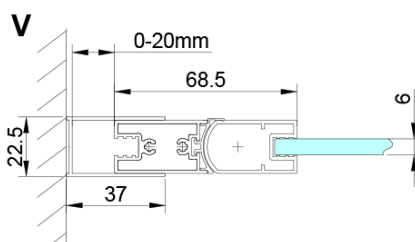

Farba profilu: Chróm - Leštený hliník

Tvar: Dvere do niky

Typ otvárania: Skladacie

Smer otvárania: Univerzálne

Šírka vstupu: 670 mm

Typ výplne: Číre sklo

Úprava skla: Coated glass

Hrúbka skla: 6 mm

Inštalačná šírka od: 775 mm

Inštalačná šírka do: 805 mm

Vlastnosti: Bezrámové prevedenie

Hmotnosť / ks: 30.0 kg

Balenie: 1 ks

Záruka: 3 roky

Náhradné diely

LORO panty pre otočné dvere (Objednací kód: NDGN08)

LORO prietoková lišta s koncovkami (Objednací kód: NDGN03)

LORO madlo (Objednací kód: NDGN06)

LORO pivotové pánty spodné + horné (Objednací kód: NDGN12)

LORO inštalačná sada (Objednací kód: NDGN01)

LORO magnetický profil (Objednací kód: NDGN05)

Spodné tesnenie na dvere, sklo 6mm, 1000mm (Objednací kód: NDGN04)

Zvislé tesnení medzi sklá 6mm (Objednací kód: NDGN07)

Technický list

GN4570/GN4580/GN4590 + GN3580/GN3590/GN3510/GN3512

Model	A	B	D
GN4570	685-715	570	
GN4580	785-815	670	
GN4590	885-915	770	
GN3580			785-805
GN3590			885-905
GN3510			985-1005
GN3512			1185-1205