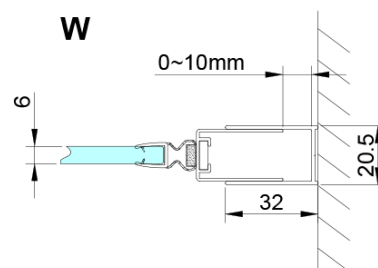

GN4570/GN4580/GN4590

Model	A	B
GN4570	675-705	570
GN4580	775-805	670
GN4590	875-905	770