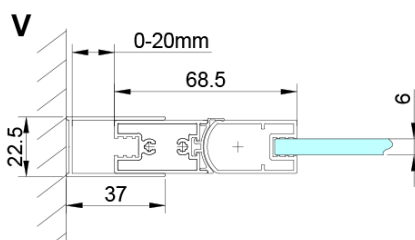

Farba profilu: Chróm - Leštený hliník

Tvar: Dvere do niky

Typ otvárania: Skladacie

Smer otvárania: Univerzálne

Šírka vstupu: 670 mm

Typ výplne: Číre sklo

Úprava skla: Coated glass

Hrúbka skla: 6 mm

Spodné tesnenie na dvere, sklo 6mm, 1000mm (Objednací kód: NDGN04)

Zvislé tesnení medzi sklá 6mm (Objednací kód: NDGN07)

Technický list

GN4570/GN4580/GN4590 + GN3580/GN3590/GN3510/GN3512

Model	A	B	D
GN4570	685-715	570	
GN4580	785-815	670	
GN4590	885-915	770	
GN3580			785-805
GN3590			885-905
GN3510			985-1005
GN3512			1185-1205