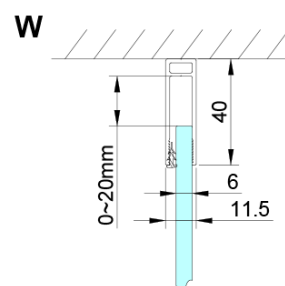

Farba profilu: Chróm

Tvar: Dvere do niky

Typ otvárania: Skladacie

Smer otvárania: Univerzálne

Šírka vstupu: 670 mm

Typ výplne: Číre sklo

Úprava skla: Coated glass

Hrúbka skla: 6 mm

Inštalačná šírka od: 775 mm

Inštalačná šírka do: 805 mm

Vlastnosti: Bezrámové prevedenie

Hmotnosť / ks: 30.0 kg

Balenie: 1 ks

Záruka: 3 roky

Náhradné diely

Zatláčacie tesnenie 2000mm (Objednací kód: NDGX01)

Technický list

GN4570/GN4580/GN4590 + GN3580/GN3590/GN3510/GN3512

Model	A	B	D
GN4570	685-715	570	
GN4580	785-815	670	
GN4590	885-915	770	
GN3580			785-805
GN3590			885-905
GN3510			985-1005
GN3512			1185-1205