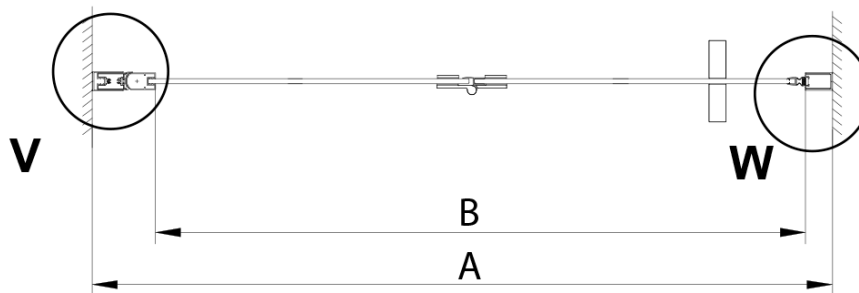

GN4570/GN4580/GN4590

Model	A	B
GN4570	675-705	570
GN4580	775-805	670
GN4590	875-905	770