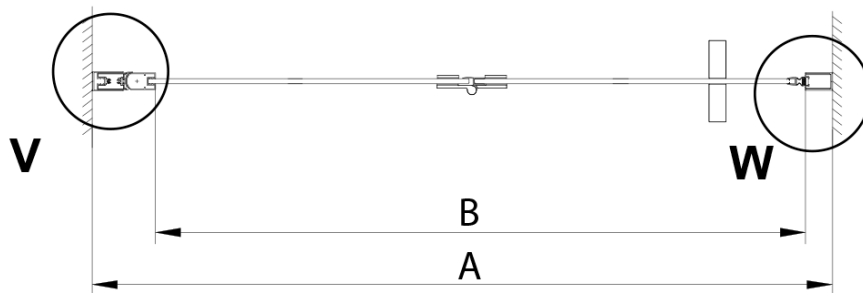

GN4570/GN4580/GN4590

Model	A	B
GN4570	675-705	570
GN4580	775-805	670
GN4590	875-905	770