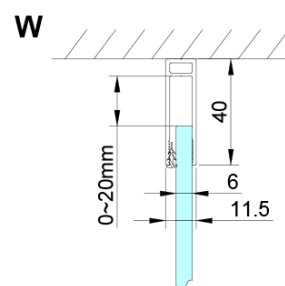

Objednací kód: GN4580

Základné informácie

Značka: Gelco

Séria: LORO

Rozmery

Šírka: 800 mm

Výška: 2000 mm

Vlastnosti

Farba profilu: Chróm - Leštený hliník

Tvar: Dvere do niky

Typ otvárania: Skladacie

Smer otvárania: Univerzálne

Šírka vstupu: 670 mm

Typ výplne: Číre sklo

Úprava skla: Coated glass

Hrúbka skla: 6 mm

Inštalačná šírka od: 775 mm

Inštalačná šírka do: 805 mm

Vlastnosti: Bezrámové prevedenie

Hmotnosť / ks: 30.0 kg

Balenie: 1 ks

Záruka: 3 roky

Náhradné diely

LORO panty pre otočné dvere (Objednací kód: NDGN08)

Spodné tesnenie na dvere, sklo 6mm, 1000mm (Objednací kód: NDGN04)

Zvislé tesnení medzi sklá 6mm (Objednací kód: NDGN07)

Technický list

GN4570/GN4580/GN4590 + GN3580/GN3590/GN3510/GN3512

Model	A	B	D
GN4570	685-715	570	
GN4580	785-815	670	
GN4590	885-915	770	
GN3580			785-805
GN3590			885-905
GN3510			985-1005
GN3512			1185-1205