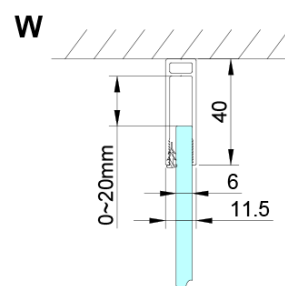

Farba profilu: Chróm - Leštený hliník

Tvar: Dvere do niky

Typ otvárania: Skladacie

Smer otvárania: Univerzálne

Šírka vstupu: 670 mm

Typ výplne: Číre sklo

Úprava skla: Coated glass

Hrúbka skla: 6 mm

Inštalačná šírka od: 775 mm

Inštalačná šírka do: 805 mm

Vlastnosti: Bezrámové prevedenie

Hmotnosť / ks: 30.0 kg

Balenie: 1 ks

Záruka: 3 roky

Náhradné diely

LORO panty pre otočné dvere (Objednací kód: NDGN08)

Spodné tesnenie na dvere, sklo 6mm, 1000mm (Objednací kód: NDGN04)

Zvislé tesnení medzi sklá 6mm (Objednací kód: NDGN07)

Technický list

GN4570/GN4580/GN4590 + GN3580/GN3590/GN3510/GN3512

Model	A	B	D
GN4570	685-715	570	
GN4580	785-815	670	
GN4590	885-915	770	
GN3580			785-805
GN3590			885-905
GN3510			985-1005
GN3512			1185-1205