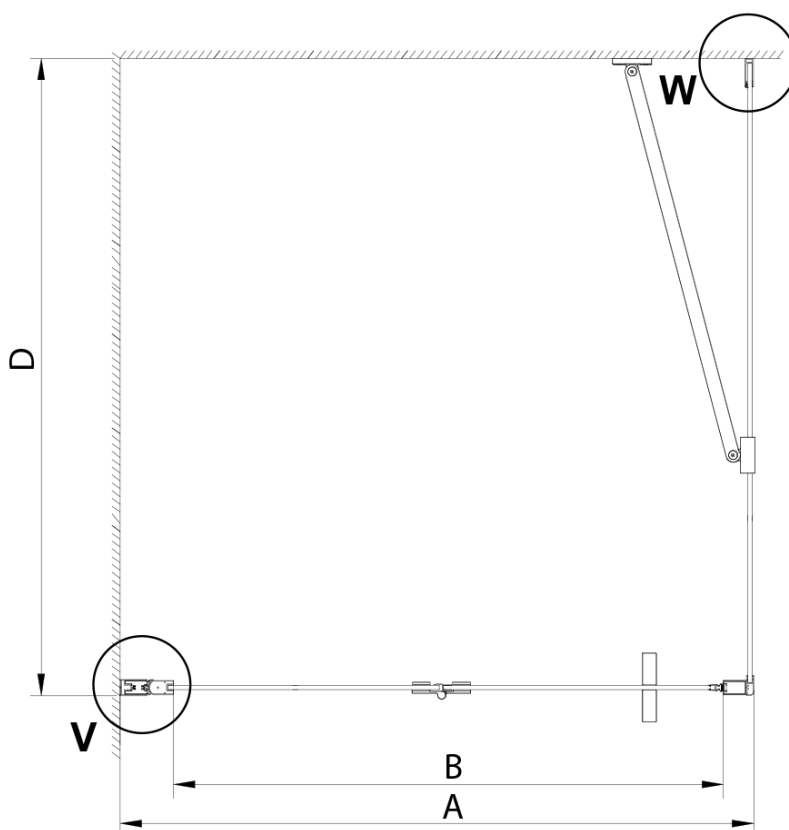

Farba profilu: Chróm

Tvar: Dvere do niky

Typ otvárania: Skladacie

Smer otvárania: Univerzálne

Šírka vstupu: 670 mm

Typ výplne: Číre sklo

Úprava skla: Coated glass

Hrúbka skla: 6 mm

Inštalačná šírka od: 775 mm

Inštalačná šírka do: 805 mm

Vlastnosti: Bezrámové prevedenie

Hmotnosť / ks: 30.0 kg

Balenie: 1 ks

Záruka: 3 roky

Náhradné diely

Zatláčacie tesnenie 2000mm (Objednací kód: NDGX01)

LORO panty pre otočné dvere (Objednací kód: NDGN08)

LORO inštalačná sada (Objednací kód: NDGN01)

LORO pivotové pánty spodné + horné (Objednací kód: NDGN12)

Spodné tesnenie na dvere, sklo 6mm, 1000mm (Objednací kód: NDGN04)

Technický list

GN4570/GN4580/GN4590 + GN3580/GN3590/GN3510/GN3512

Model	A	B	D
GN4570	685-715	570	
GN4580	785-815	670	
GN4590	885-915	770	
GN3580			785-805
GN3590			885-905
GN3510			985-1005
GN3512			1185-1205