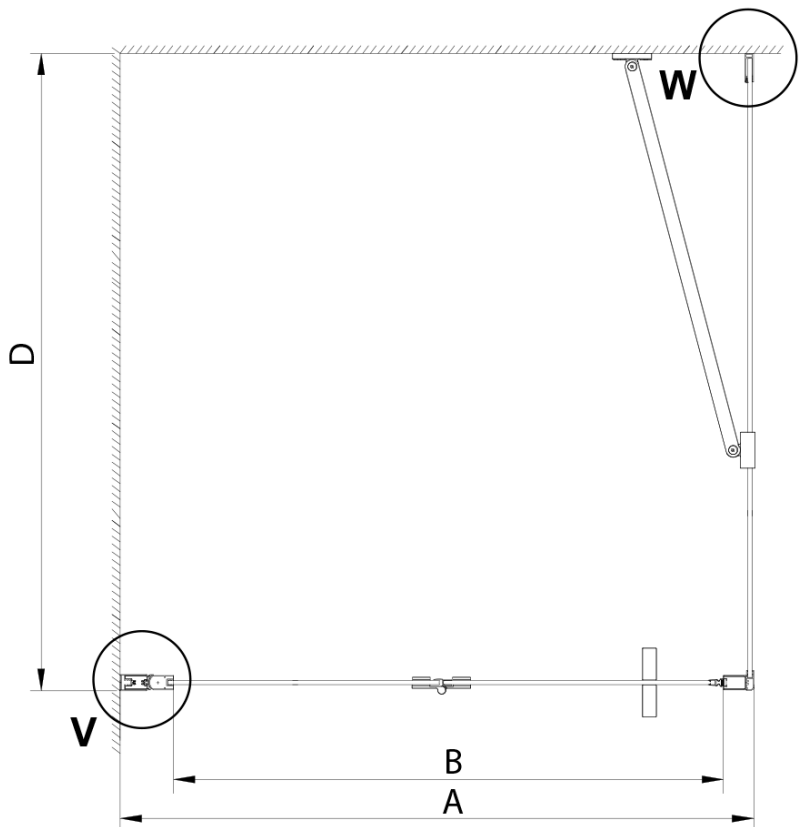

## Rozmery

Šírka: 700 mm

Výška: 2000 mm

Šírka vstupu: 570 mm

Typ výplne: Číre sklo

Úprava skla: Coated glass

Hrúbka skla: 6 mm

Inštalačná šírka od: 675 mm

Inštalačná šírka do: 705 mm

Vlastnosti: Bezrámové prevedenie

3D model: ÁNO

Technický list

GN4570/GN4580/GN4590 + GN3580/GN3590/GN3510/GN3512

Model	A	B	D
GN4570	685-715	570	
GN4580	785-815	670	
GN4590	885-915	770	
GN3580			785-805
GN3590			885-905
GN3510			985-1005
GN3512			1185-1205