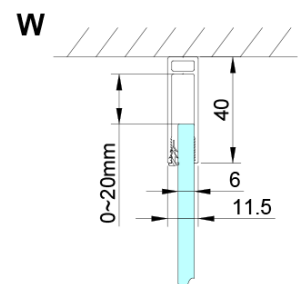

Model	A	B	D
GN4570	685-715	570	
GN4580	785-815	670	
GN4590	885-915	770	
GN3580			785-805
GN3590			885-905
GN3510			985-1005
GN3512			1185-1205