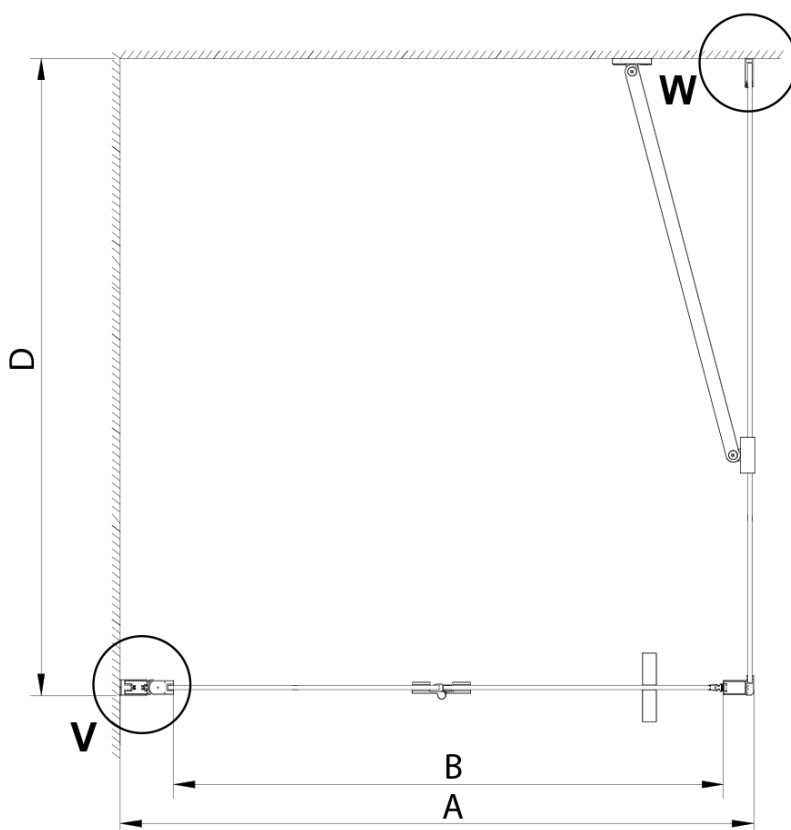

Farba profilu: Chróm - Leštený hliník

Tvar: Dvere do niky

Typ otvárania: Skladacie

Smer otvárania: Univerzálne

Šírka vstupu: 570 mm

Typ výplne: Číre sklo

Úprava skla: Coated glass

Hrúbka skla: 6 mm

Inštalačná šírka od: 675 mm

Inštalačná šírka do: 705 mm

Vlastnosti: Bezrámové prevedenie

Hmotnosť / ks: 27.0 kg

Balenie: 1 ks

Záruka: 3 roky

Náhradné diely

LORO panty pre otočné dvere (Objednací kód: NDGN08)

LORO magnetický profil (Objednací kód: NDGN05)

Zvislé tesnení medzi sklá 6mm (Objednací kód: NDGN07)

Technický list

GN4570/GN4580/GN4590 + GN3580/GN3590/GN3510/GN3512

Model	A	B	D
GN4570	685-715	570	
GN4580	785-815	670	
GN4590	885-915	770	
GN3580			785-805
GN3590			885-905
GN3510			985-1005
GN3512			1185-1205