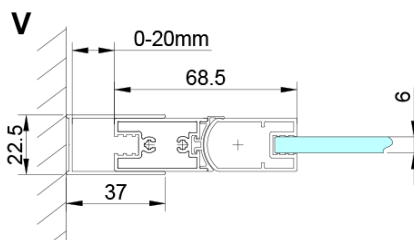

Model	A	B	D
GN4570	685-715	570	
GN4580	785-815	670	
GN4590	885-915	770	
GN3580			785-805
GN3590			885-905
GN3510			985-1005
GN3512			1185-1205