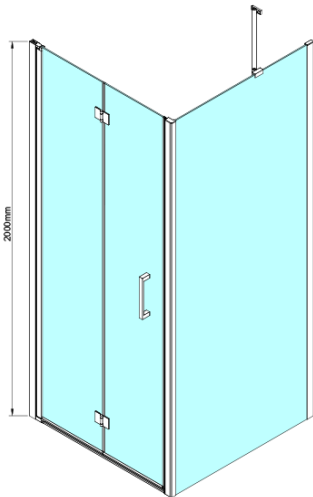

Technický list

GN4570/GN4580/GN4590 + GN3580/GN3590/GN3510/GN3512