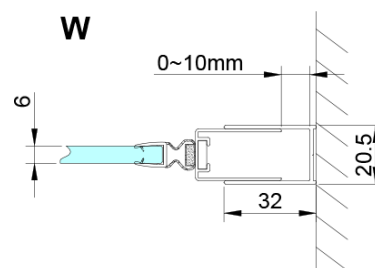

## Rozmery

Šírka: 900 mm

Výška: 2000 mm

## Vlastnosti

Farba profilu: Chróm - Leštený hliník

Tvar: Dvere do niky

Typ otvárania: Otváracie jednokrídlové

Smer otvárania: Univerzálne

Šírka vstupu: 770 mm

Typ výplne: Číre sklo

Úprava skla: Coated glass

Hrúbka skla: 6 mm

Inštalačná šírka od: 875 mm

Inštalačná šírka do: 905 mm

Vlastnosti: Bezrámové prevedenie, Otváranie von i dovnútra

Hmotnosť / ks: 26.0 kg

Balenie: 1 ks

Záruka: 3 roky

LORO magnetický profil (Objednací kód: NDGN05)

Spodné tesnenie na dvere, sklo 6mm, 1000mm (Objednací kód: NDGN04)

Technický list

GN4470/GN4480/GN4490

Model	A	B
GN4470	675-705	570
GN4480	775-805	670
GN4490	875-905	770