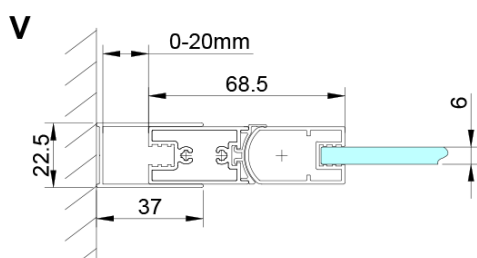

## Rozmery

Šírka: 900 mm

Výška: 2000 mm

## Vlastnosti

Farba profilu: Chróm - Leštený hliník

Tvar: Dvere do niky

Typ otvárania: Otváracie jednokrídlové

Smer otvárania: Univerzálne

Šírka vstupu: 770 mm

Typ výplne: Číre sklo

Úprava skla: Coated glass

Hrúbka skla: 6 mm

Inštalačná šírka od: 875 mm

Inštalačná šírka do: 905 mm

Vlastnosti: Bezrámové prevedenie, Otváranie von i dovnútra

Hmotnosť / ks: 26.0 kg

Balenie: 1 ks

Záruka: 3 roky

LORO magnetický profil (Objednací kód: NDGN05)

Spodné tesnenie na dvere, sklo 6mm, 1000mm (Objednací kód: NDGN04)

Technický list

GN4470/GN4480/GN4490

Model	A	B
GN4470	675-705	570
GN4480	775-805	670
GN4490	875-905	770