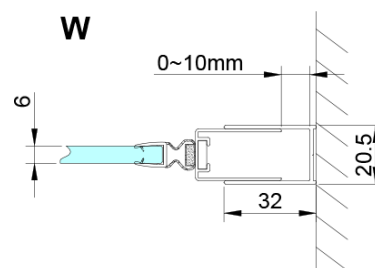

## Rozmery

Šírka: 900 mm

Výška: 2000 mm

## Vlastnosti

Farba profilu: Chróm - Leštený hliník

Tvar: Dvere do niky

Typ otvárania: Otváracie jednokrídlové

Smer otvárania: Univerzálne

Šírka vstupu: 770 mm

Typ výplne: Číre sklo

Úprava skla: Coated glass

Hrúbka skla: 6 mm

Inštalačná šírka od: 875 mm

Inštalačná šírka do: 905 mm

Vlastnosti: Bezrámové prevedenie, Otváranie von i dovnútra

Hmotnosť / ks: 26.0 kg

Balenie: 1 ks

Záruka: 3 roky

LORO magnetický profil (Objednací kód: NDGN05)

Spodné tesnenie na dvere, sklo 6mm, 1000mm (Objednací kód: NDGN04)

Technický list

GN4470/GN4480/GN4490

| Model  | A       | B   |
|--------|---------|-----|
| GN4470 | 675-705 | 570 |
| GN4480 | 775-805 | 670 |
| GN4490 | 875-905 | 770 |