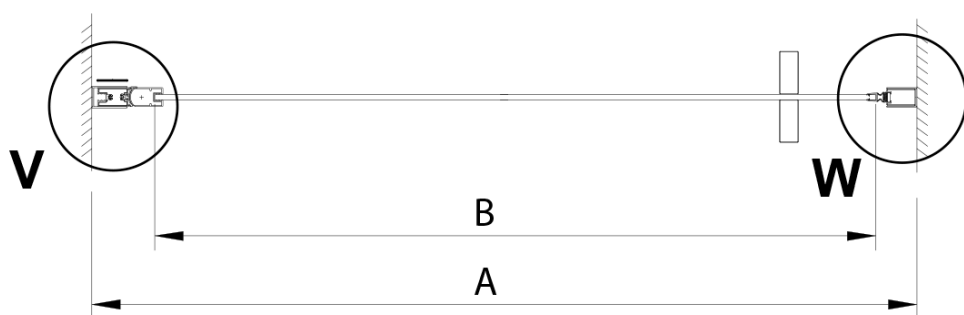

Technický list

GN4470/GN4480/GN4490

Model	A	B
GN4470	675-705	570
GN4480	775-805	670
GN4490	875-905	770