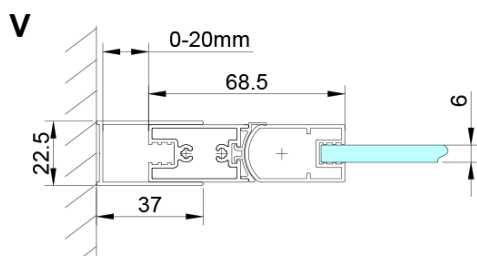

## Rozmery

Šírka: 900 mm

Výška: 2000 mm

## Vlastnosti

Farba profilu: Chróm - Leštený hliník

Tvar: Dvere do niky

Typ otvárania: Otváracie jednokrídlové

Smer otvárania: Univerzálne

Šírka vstupu: 770 mm

Typ výplne: Číre sklo

Úprava skla: Coated glass

Hrúbka skla: 6 mm

Inštalačná šírka od: 875 mm

Inštalačná šírka do: 905 mm

Vlastnosti: Bezrámové prevedenie, Otváranie von i dovnútra

Hmotnosť / ks: 26.0 kg

Balenie: 1 ks

Záruka: 3 roky

LORO magnetický profil (Objednací kód: NDGN05)

Spodné tesnenie na dvere, sklo 6mm, 1000mm (Objednací kód: NDGN04)

Technický list

GN4470/GN4480/GN4490

| Model  | A       | B   |
|--------|---------|-----|
| GN4470 | 675-705 | 570 |
| GN4480 | 775-805 | 670 |
| GN4490 | 875-905 | 770 |