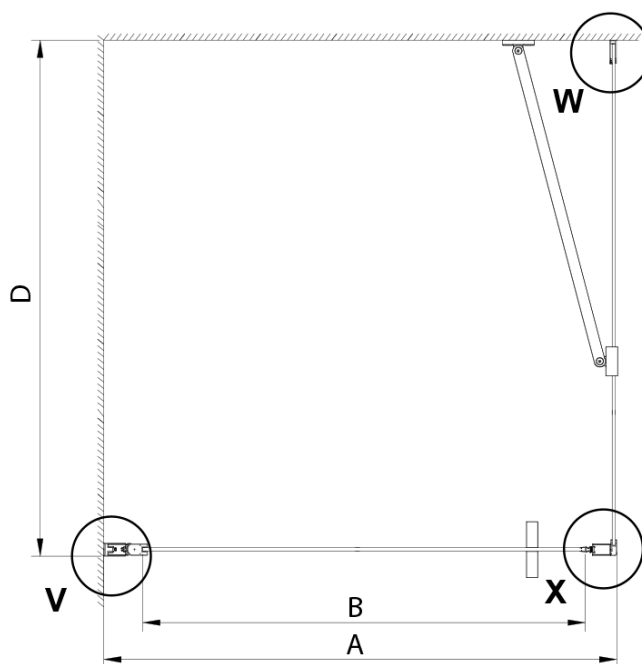

Farba profilu: Chróm - Leštený hliník

Tvar: Dvere do niky

Typ otvárania: Otváracie jednokrídlové

Smer otvárania: Univerzálne

Šírka vstupu: 670 mm

Typ výplne: Číre sklo

Úprava skla: Coated glass

Hrúbka skla: 6 mm

Inštalačná šírka od: 775 mm

Inštalačná šírka do: 805 mm

Vlastnosti: Bezrámové prevedenie, Otváranie von i dovnútra

Hmotnosť / ks: 26.0 kg

Balenie: 1 ks

Záruka: 3 roky

Náhradné diely

LORO prietoková lišta s koncovkami (Objednací kód: NDGN03)

LORO magnetický profil (Objednací kód: NDGN05)

Technický list

GN4470/GN4480/GN4490

Model	A	B
GN4470	675-705	570
GN4480	775-805	670
GN4490	875-905	770

GN4470/GN4480/GN4490 + GN3580/GN3590/GN3510/GN3512

Model	A	B	D
GN4470	685-715	570	
GN4480	785-815	670	
GN4490	885-915	770	
GN3580			785-805
GN3590			885-905
GN3510			985-1005
GN3512			1185-1205