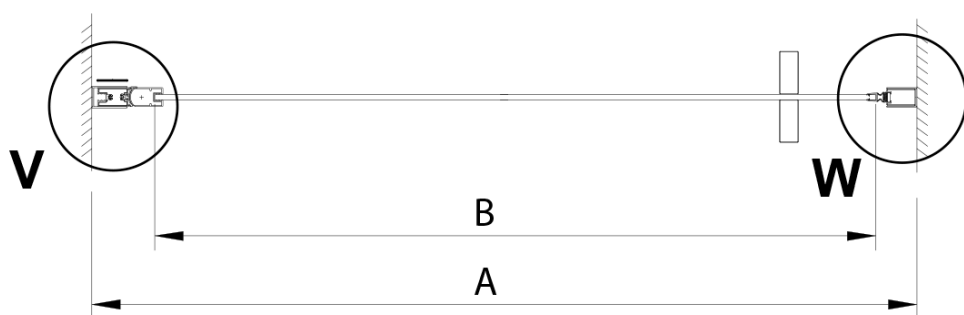

Farba profilu: Chróm - Leštený hliník

Tvar: Dvere do niky

Typ otvárania: Otváracie jednokrídlové

Smer otvárania: Univerzálne

Šírka vstupu: 670 mm

Typ výplne: Číre sklo

Úprava skla: Coated glass

Hrúbka skla: 6 mm

Inštalačná šírka od: 775 mm

Inštalačná šírka do: 805 mm

Vlastnosti: Bezrámové prevedenie, Otváranie von i dovnútra

Hmotnosť / ks: 26.0 kg

Balenie: 1 ks

Záruka: 3 roky

Náhradné diely

LORO prietoková lišta s koncovkami (Objednací kód: NDGN03)

LORO magnetický profil (Objednací kód: NDGN05)

Technický list

GN4470/GN4480/GN4490

Model	A	B
GN4470	675-705	570
GN4480	775-805	670
GN4490	875-905	770

GN4470/GN4480/GN4490 + GN3580/GN3590/GN3510/GN3512

Model	A	B	D
GN4470	685-715	570	
GN4480	785-815	670	
GN4490	885-915	770	
GN3580			785-805
GN3590			885-905
GN3510			985-1005
GN3512			1185-1205