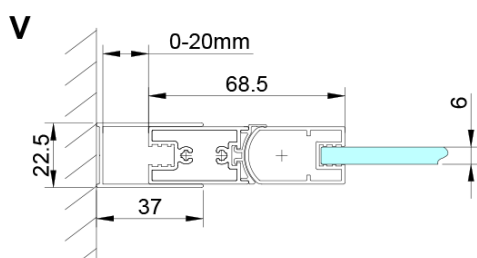

Farba profilu: Chróm - Leštený hliník

Tvar: Dvere do niky

Typ otvárania: Otváracie jednokrídlové

Smer otvárania: Univerzálne

Šírka vstupu: 670 mm

Typ výplne: Číre sklo

Úprava skla: Coated glass

Hrúbka skla: 6 mm

Inštalačná šírka od: 775 mm

Inštalačná šírka do: 805 mm

Vlastnosti: Bezrámové prevedenie, Otváranie von i dovnútra

Hmotnosť / ks: 26.0 kg

Balenie: 1 ks

Záruka: 3 roky

Náhradné diely

LORO prietoková lišta s koncovkami (Objednací kód: NDGN03)

LORO pivotové pánty spodné + horné (Objednací kód: NDGN12)

LORO inštalačná sada (Objednací kód: NDGN01)

LORO madlo (Objednací kód: NDGN06)

Spodné tesnenie na dvere, sklo 6mm, 1000mm (Objednací kód: NDGN04)

LORO magnetický profil (Objednací kód: NDGN05)

Technický list

GN4470/GN4480/GN4490

Model	A	B
GN4470	675-705	570
GN4480	775-805	670
GN4490	875-905	770

GN4470/GN4480/GN4490 + GN3580/GN3590/GN3510/GN3512

Model	A	B	D
GN4470	685-715	570	
GN4480	785-815	670	
GN4490	885-915	770	
GN3580			785-805
GN3590			885-905
GN3510			985-1005
GN3512			1185-1205