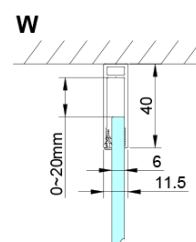

Farba profilu: Chróm - Leštený hliník

Tvar: Dvere do niky

Typ otvárania: Otváracie jednokrídlové

Smer otvárania: Univerzálne

Šírka vstupu: 670 mm

Typ výplne: Číre sklo

Úprava skla: Coated glass

Hrúbka skla: 6 mm

Inštalačná šírka od: 775 mm

Inštalačná šírka do: 805 mm

Vlastnosti: Bezrámové prevedenie, Otváranie von i dovnútra

Hmotnosť / ks: 26.0 kg

Balenie: 1 ks

Záruka: 3 roky

Náhradné diely

LORO prietoková lišta s koncovkami (Objednací kód: NDGN03)

LORO magnetický profil (Objednací kód: NDGN05)

Technický list

GN4470/GN4480/GN4490

Model	A	B
GN4470	675-705	570
GN4480	775-805	670
GN4490	875-905	770

GN4470/GN4480/GN4490 + GN3580/GN3590/GN3510/GN3512

Model	A	B	D
GN4470	685-715	570	
GN4480	785-815	670	
GN4490	885-915	770	
GN3580			785-805
GN3590			885-905
GN3510			985-1005
GN3512			1185-1205