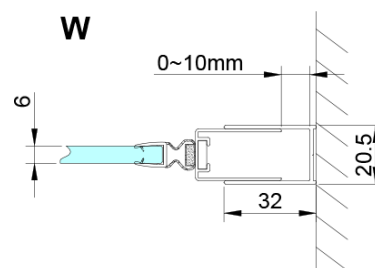

Farba profilu: Chróm - Leštený hliník

Tvar: Dvere do niky

Typ otvárania: Otváracie jednokrídlové

Smer otvárania: Univerzálne

Šírka vstupu: 670 mm

Typ výplne: Číre sklo

Úprava skla: Coated glass

Hrúbka skla: 6 mm

Inštalačná šírka od: 775 mm

Inštalačná šírka do: 805 mm

Vlastnosti: Bezrámové prevedenie, Otváranie von i dovnútra

Hmotnosť / ks: 26.0 kg

Balenie: 1 ks

Záruka: 3 roky

Náhradné diely

LORO prietoková lišta s koncovkami (Objednací kód: NDGN03)

LORO pivotové pánty spodné + horné (Objednací kód: NDGN12)

LORO inštalačná sada (Objednací kód: NDGN01)

LORO madlo (Objednací kód: NDGN06)

Spodné tesnenie na dvere, sklo 6mm, 1000mm (Objednací kód: NDGN04)

LORO magnetický profil (Objednací kód: NDGN05)

Technický list

GN4470/GN4480/GN4490

Model	A	B
GN4470	675-705	570
GN4480	775-805	670
GN4490	875-905	770

GN4470/GN4480/GN4490 + GN3580/GN3590/GN3510/GN3512

Model	A	B	D
GN4470	685-715	570	
GN4480	785-815	670	
GN4490	885-915	770	
GN3580			785-805
GN3590			885-905
GN3510			985-1005
GN3512			1185-1205