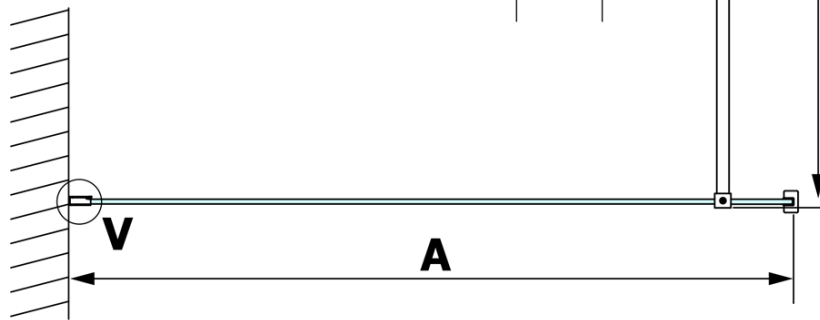

VARIO WHITE jednodielna sprchová zástena na inštaláciu k stene, sklo nordic, 900 mm

Objednací kód: GX1590-07

Základné informácie

Značka: Gelco
Séria: VARIO

Rozmery

Výška: 2000 mm
Hĺbka: 900 mm

Vlastnosti

Farba profilu: Biela
Tvar: Jednostenná pevná
Typ výplne: NORDIC sklo
Úprava skla: Coated glass
Hrúbka skla: 8 mm
Hmotnosť / ks: 41.0 kg
Balenie: 2 ks
Záruka: 3 roky

VARIO WHITE jednodielná sprchová zástena na inštaláciu k stene, sklo nordic, 900 mm

Technický list

MODEL	A
GX1570	685-700
GX1580	785-800
GX1590	885-900
GX1510	985-1000
GX1511	1085-1100
GX1512	1185-1200
GX1514	1385-1400

VARIO WHITE jednodielná sprchová zástena na inštaláciu k stene, sklo nordic, 900 mm

MODEL	A
GX1570	685-700
GX1580	785-800
GX1590	885-900
GX1510	985-1000