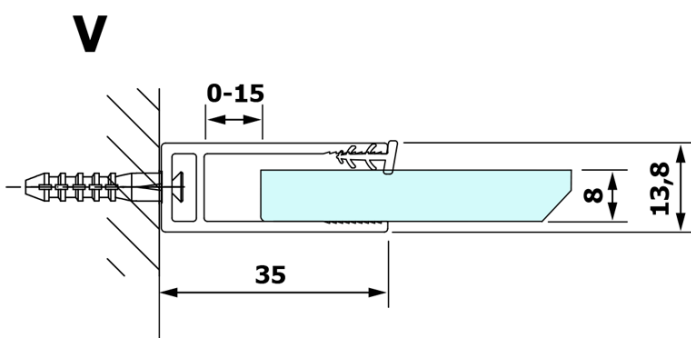

# VARIO WHITE jednodielna sprchová zástena na inštaláciu k stene, sklo nordic, 900 mm

Objednací kód: GX1590-07

## Rozmery

Výška: 2000 mm  
Hĺbka: 900 mm

## Vlastnosti

Farba profilu: Biela  
Tvar: Jednostenná pevná  
Typ výplne: NORDIC sklo  
Úprava skla: Coated glass  
Hrúbka skla: 8 mm  
Hmotnosť / ks: 41.0 kg  
Balenie: 2 ks  
Záruka: 3 roky

**VARIO WHITE jednodielná sprchová zástena na inštaláciu k stene, sklo nordic, 900 mm**

**Technický list**

MODEL	A
GX1570	685-700
GX1580	785-800
GX1590	885-900
GX1510	985-1000
GX1511	1085-1100
GX1512	1185-1200
GX1514	1385-1400

**VARIO WHITE jednodielná sprchová zástena na inštaláciu k stene, sklo nordic, 900 mm**