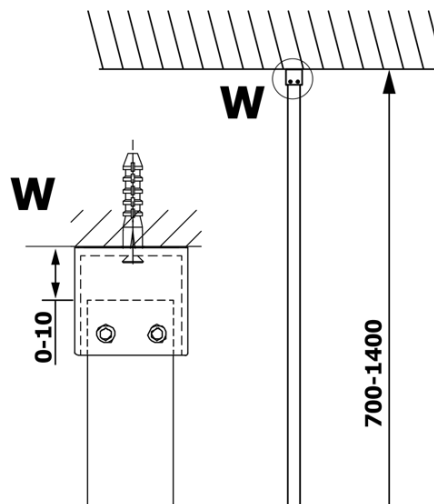

VARIO WHITE jednodielna sprchová zástena na inštaláciu k stene, sklo nordic, 900 mm

Objednací kód: GX1590-07

Základné informácie

Značka: Gelco
Séria: VARIO

Rozmery

Výška: 2000 mm
Hĺbka: 900 mm

Vlastnosti

Farba profilu: Biela
Tvar: Jednostenná pevná
Typ výplne: NORDIC sklo
Úprava skla: Coated glass
Hrúbka skla: 8 mm
Hmotnosť / ks: 41.0 kg
Balenie: 2 ks
Záruka: 3 roky

VARIO WHITE jednodielná sprchová zástena na inštaláciu k stene, sklo nordic, 900 mm

Technický list

MODEL	A
GX1570	685-700
GX1580	785-800
GX1590	885-900
GX1510	985-1000
GX1511	1085-1100
GX1512	1185-1200
GX1514	1385-1400

VARIO WHITE jednodielná sprchová zástena na inštaláciu k stene, sklo nordic, 900 mm

MODEL	A
GX1570	685-700
GX1580	785-800
GX1590	885-900
GX1510	985-1000