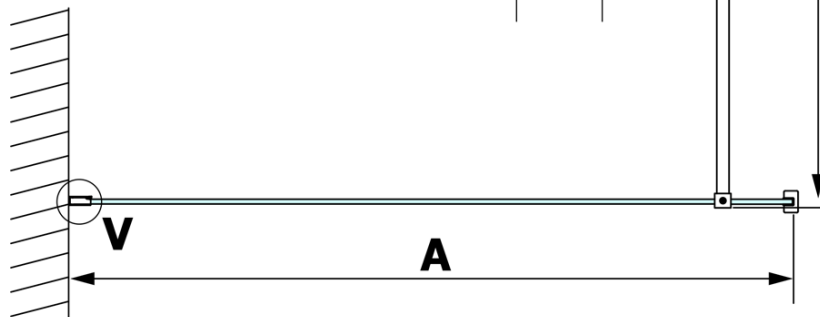

## Rozmery

Výška: 2000 mm  
Hĺbka: 900 mm

## Vlastnosti

Farba profilu: Biela  
Tvar: Jednostenná pevná  
Typ výplne: NORDIC sklo  
Úprava skla: Coated glass  
Hrúbka skla: 8 mm  
Hmotnosť / ks: 41.0 kg  
Balenie: 2 ks  
Záruka: 3 roky

**VARIO WHITE jednodielná sprchová zástena na inštaláciu k stene, sklo nordic, 900 mm**

**Technický list**

MODEL	A
GX1570	685-700
GX1580	785-800
GX1590	885-900
GX1510	985-1000
GX1511	1085-1100
GX1512	1185-1200
GX1514	1385-1400

**VARIO WHITE jednodielná sprchová zástena na inštaláciu k stene, sklo nordic, 900 mm**