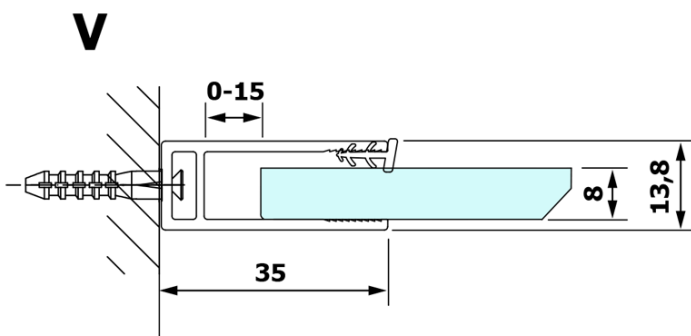

VARIO WHITE jednodielna sprchová zástena na inštaláciu k stene, sklo nordic, 900 mm

Objednací kód: GX1590-07

Základné informácie

Značka: Gelco
Séria: VARIO

Rozmery

Výška: 2000 mm
Hĺbka: 900 mm

Vlastnosti

Farba profilu: Biela
Tvar: Jednostenná pevná
Typ výplne: NORDIC sklo
Úprava skla: Coated glass
Hrúbka skla: 8 mm
Hmotnosť / ks: 41.0 kg
Balenie: 2 ks
Záruka: 3 roky

VARIO WHITE jednodielná sprchová zástena na inštaláciu k stene, sklo nordic, 900 mm

Technický list

MODEL	A
GX1570	685-700
GX1580	785-800
GX1590	885-900
GX1510	985-1000
GX1511	1085-1100
GX1512	1185-1200
GX1514	1385-1400

VARIO WHITE jednodielná sprchová zástena na inštaláciu k stene, sklo nordic, 900 mm

MODEL	A
GX1570	685-700
GX1580	785-800
GX1590	885-900
GX1510	985-1000