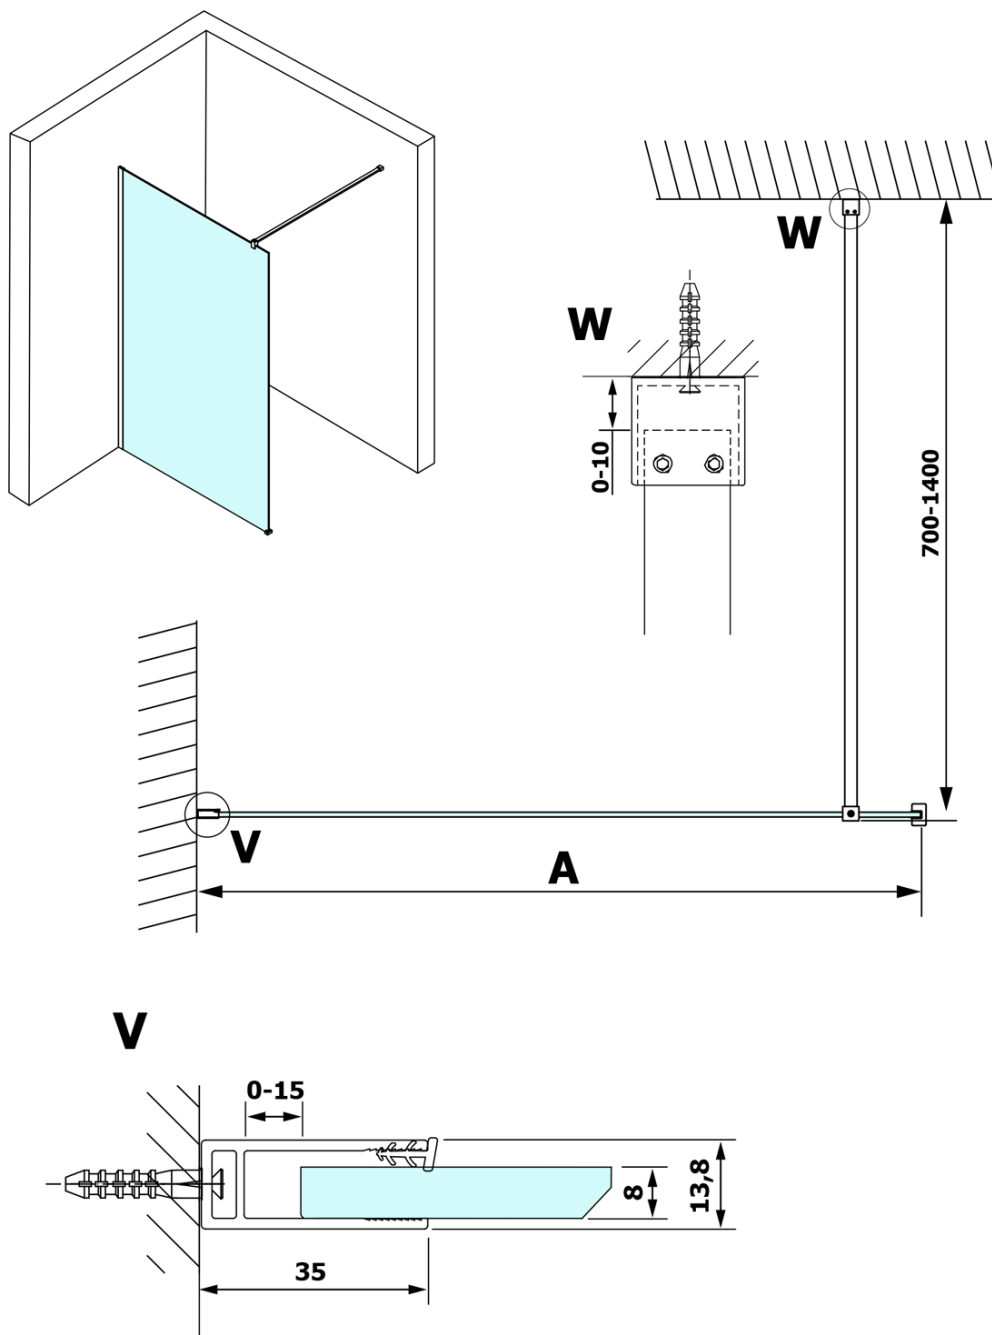

# VARIO CHROME jednodielna sprchová zástena na inštaláciu k stene, sklo nordic, 700 mm

Objednací kód: GX1570-05

## Rozmery

Výška: 2000 mm  
Hĺbka: 700 mm

## Vlastnosti

Farba profilu: Chróm - Leštený hliník  
Tvar: Jednostenná pevná  
Typ výplne: NORDIC sklo  
Úprava skla: Coated glass  
Hrúbka skla: 8 mm  
Hmotnosť / ks: 32.15 kg  
Balenie: 2 ks  
Záruka: 3 roky

**VARIO CHROME** jednodielna sprchová zástena na inštaláciu k stene, sklo nordic, 700 mm

**Technický list**

MODEL	A
GX1570	685-700
GX1580	785-800
GX1590	885-900
GX1510	985-1000
GX1511	1085-1100
GX1512	1185-1200
GX1514	1385-1400