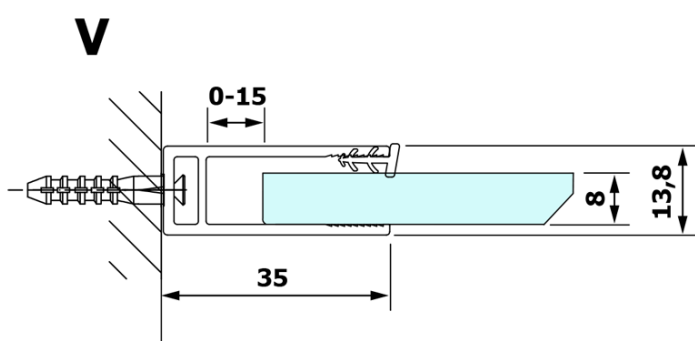

VARIO BLACK jednodielna sprchová zástena na inštaláciu k stene, sklo nordic, 1400 mm

Objednací kód: GX1514-06

Základné informácie

Značka: Gelco
Séria: VARIO

Rozmery

Výška: 2000 mm
Hĺbka: 1400 mm

Vlastnosti

Farba profilu: Čierna mat
Tvar: Jednostenná pevná
Typ výplne: NORDIC sklo
Úprava skla: Coated glass
Hrúbka skla: 8 mm
Hmotnosť / ks: 78.0 kg
Balenie: 2 ks
Záruka: 3 roky

Odporúčame prikúpiť

1 ks VARIO vzpera k zástenám 1400mm, čierna (Objednací kód: GX2214)

VARIO BLACK jednodielna sprchová zástena na inštaláciu k stene, sklo nordic, 1400 mm

Technický list

MODEL	A
GX1570	685-700
GX1580	785-800
GX1590	885-900
GX1510	985-1000
GX1511	1085-1100
GX1512	1185-1200
GX1514	1385-1400