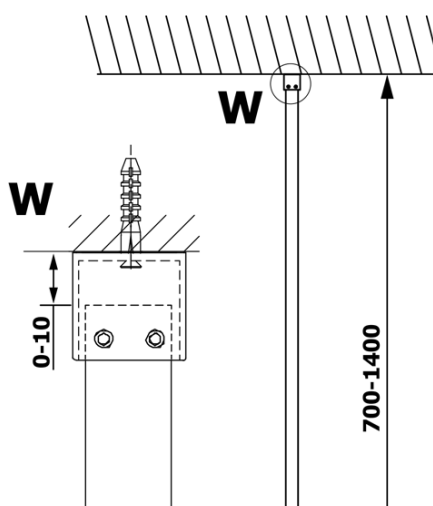

VARIO BLACK jednodielna sprchová zástena na inštaláciu k stene, sklo nordic, 1400 mm

Objednací kód: GX1514-06

Základné informácie

Značka: Gelco
Séria: VARIO

Rozmery

Výška: 2000 mm
Hĺbka: 1400 mm

Vlastnosti

Farba profilu: Čierna mat
Tvar: Jednostenná pevná
Typ výplne: NORDIC sklo
Úprava skla: Coated glass
Hrúbka skla: 8 mm
Hmotnosť / ks: 78.0 kg
Balenie: 2 ks
Záruka: 3 roky

Odporúčame prikúpiť

1 ks VARIO vzpera k zástenám 1400mm, čierna (Objednací kód: GX2214)

VARIO BLACK jednodielna sprchová zástena na inštaláciu k stene, sklo nordic, 1400 mm

Technický list

MODEL	A
GX1570	685-700
GX1580	785-800
GX1590	885-900
GX1510	985-1000
GX1511	1085-1100
GX1512	1185-1200
GX1514	1385-1400