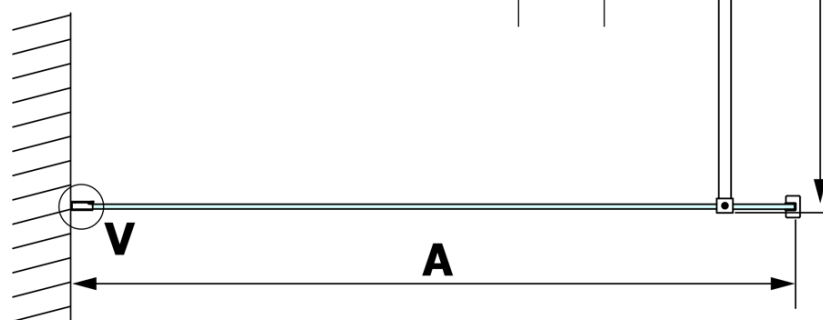

VARIO BLACK jednodielna sprchová zástena na inštaláciu k stene, sklo nordic, 1400 mm

Objednací kód: GX1514-06

Základné informácie

Značka: Gelco
Séria: VARIO

Rozmery

Výška: 2000 mm
Hĺbka: 1400 mm

Vlastnosti

Farba profilu: Čierna mat
Tvar: Jednostenná pevná
Typ výplne: NORDIC sklo
Úprava skla: Coated glass
Hrúbka skla: 8 mm
Hmotnosť / ks: 78.0 kg
Balenie: 2 ks
Záruka: 3 roky

Odporúčame prikúpiť

1 ks VARIO vzpera k zástenám 1400mm, čierna (Objednací kód: GX2214)

VARIO BLACK jednodielna sprchová zástena na inštaláciu k stene, sklo nordic, 1400 mm

Technický list

MODEL	A
GX1570	685-700
GX1580	785-800
GX1590	885-900
GX1510	985-1000
GX1511	1085-1100
GX1512	1185-1200
GX1514	1385-1400