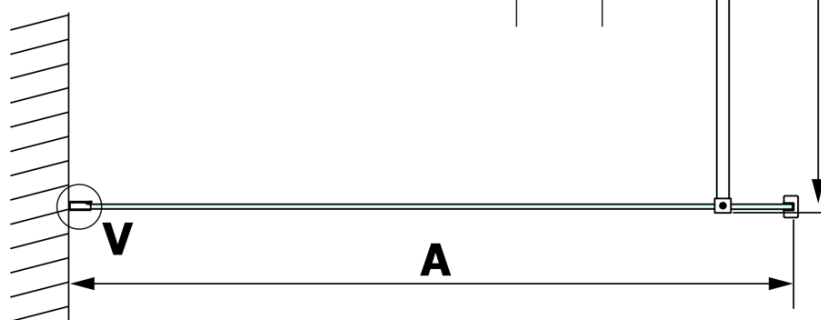

VARIO BLACK jednodielna sprchová zástena na inštaláciu k stene, sklo nordic, 1100 mm

Objednací kód: GX1511-06

Základné informácie

Značka: Gelco
Séria: VARIO

Rozmery

Výška: 2000 mm
Hĺbka: 1100 mm

Vlastnosti

Farba profilu: Čierna mat
Tvar: Jednostenná pevná
Typ výplne: NORDIC sklo
Úprava skla: Coated glass
Hrúbka skla: 8 mm
Hmotnosť / ks: 60.0 kg
Balenie: 2 ks
Záruka: 3 roky

Odporúčame prikúpiť

1 ks VARIO vzpera k zástenám 1400mm, čierna (Objednací kód: GX2214)

VARIO BLACK jednodielna sprchová zástena na inštaláciu k stene, sklo nordic, 1100 mm

Technický list

MODEL	A
GX1570	685-700
GX1580	785-800
GX1590	885-900
GX1510	985-1000
GX1511	1085-1100
GX1512	1185-1200
GX1514	1385-1400