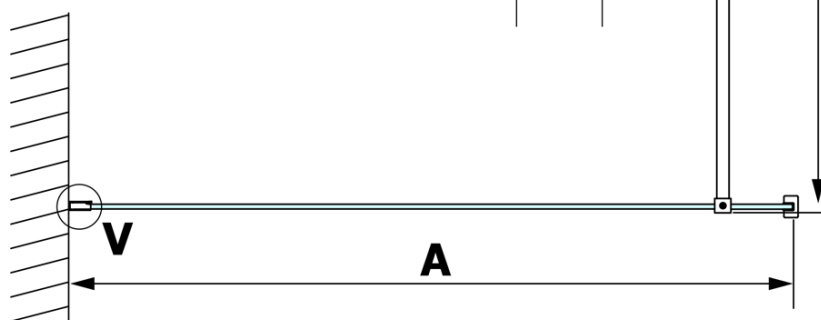

VARIO CHROME jednodielna sprchová zástena na inštaláciu k stene, sklo nordic, 1100 mm

Objednací kód: GX1511-05

Základné informácie

Značka: Gelco
Séria: VARIO

Rozmery

Výška: 2000 mm
Hĺbka: 1100 mm

Vlastnosti

Farba profilu: Chróm - Leštený hliník
Tvar: Jednostenná pevná
Typ výplne: NORDIC sklo
Úprava skla: Coated glass
Hrúbka skla: 8 mm
Hmotnosť / ks: 60.0 kg
Balenie: 2 ks
Záruka: 3 roky

Odporúčame prikúpiť

1 ks VARIO vzpera k zástenám 1400mm, chróm (Objednací kód: GX2210)

VARIO CHROME jednodielna sprchová zástena na inštaláciu k stene, sklo nordic, 1100 mm

Technický list

MODEL	A
GX1570	685-700
GX1580	785-800
GX1590	885-900
GX1510	985-1000
GX1511	1085-1100
GX1512	1185-1200
GX1514	1385-1400