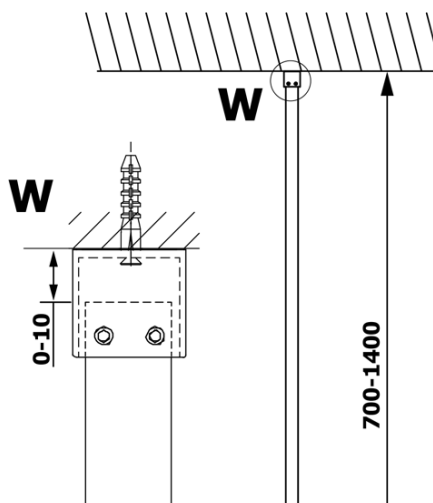

VARIO CHROME jednodielna sprchová zástena na inštaláciu k stene, sklo nordic, 1100 mm

Objednací kód: GX1511-05

Základné informácie

Značka: Gelco
Séria: VARIO

Rozmery

Výška: 2000 mm
Hĺbka: 1100 mm

Vlastnosti

Farba profilu: Chróm - Leštený hliník
Tvar: Jednostenná pevná
Typ výplne: NORDIC sklo
Úprava skla: Coated glass
Hrúbka skla: 8 mm
Hmotnosť / ks: 60.0 kg
Balenie: 2 ks
Záruka: 3 roky

Odporúčame prikúpiť

1 ks VARIO vzpera k zástenám 1400mm, chróm (Objednací kód: GX2210)

VARIO CHROME jednodielna sprchová zástena na inštaláciu k stene, sklo nordic, 1100 mm

Technický list

MODEL	A
GX1570	685-700
GX1580	785-800
GX1590	885-900
GX1510	985-1000
GX1511	1085-1100
GX1512	1185-1200
GX1514	1385-1400