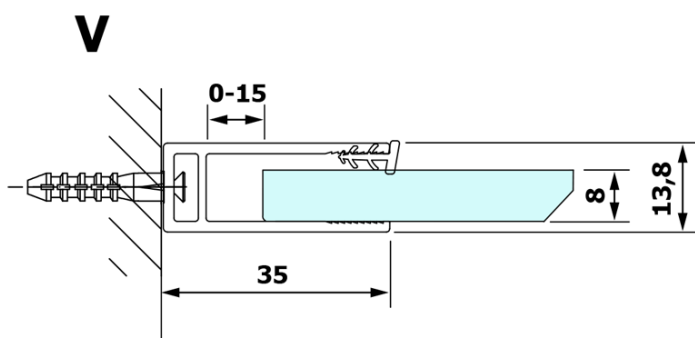

VARIO CHROME jednodielna sprchová zástena na inštaláciu k stene, sklo nordic, 1100 mm

Objednací kód: GX1511-05

Základné informácie

Značka: Gelco
Séria: VARIO

Rozmery

Výška: 2000 mm
Hĺbka: 1100 mm

Vlastnosti

Farba profilu: Chróm - Leštený hliník
Tvar: Jednostenná pevná
Typ výplne: NORDIC sklo
Úprava skla: Coated glass
Hrúbka skla: 8 mm
Hmotnosť / ks: 60.0 kg
Balenie: 2 ks
Záruka: 3 roky

Odporúčame prikúpiť

1 ks VARIO vzpera k zástenám 1400mm, chróm (Objednací kód: GX2210)

VARIO CHROME jednodielna sprchová zástena na inštaláciu k stene, sklo nordic, 1100 mm

Technický list

MODEL	A
GX1570	685-700
GX1580	785-800
GX1590	885-900
GX1510	985-1000
GX1511	1085-1100
GX1512	1185-1200
GX1514	1385-1400