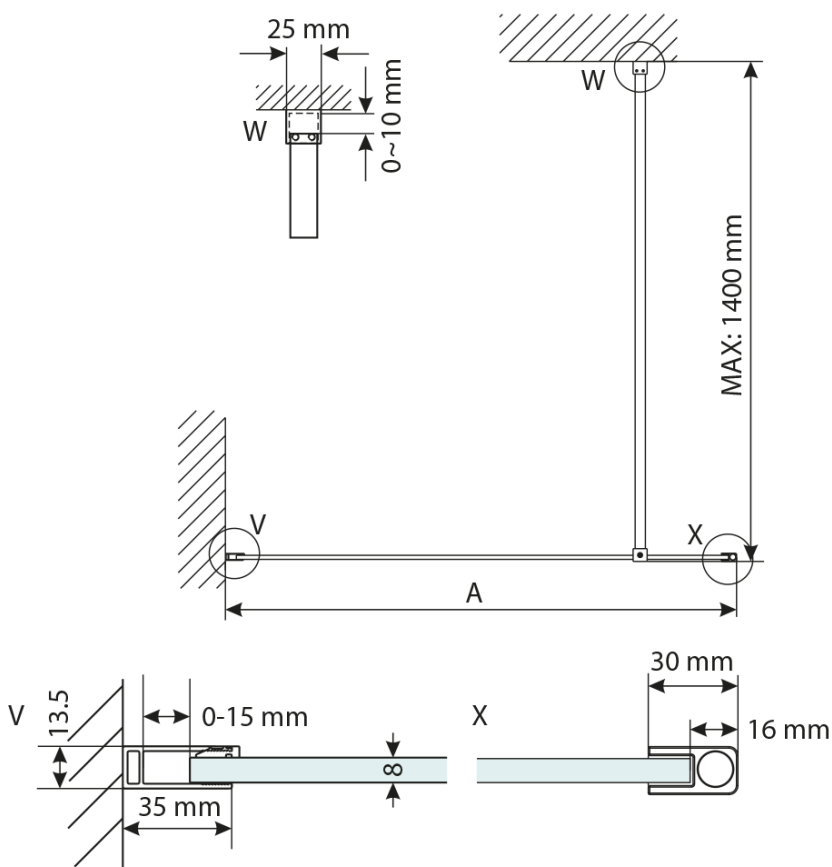

VARIO BLACK jednodielna sprchová zástena na inštaláciu k stene, sklo nordic, 1000 mm

Objednací kód: GX1510-06

Základné informácie

Značka: Gelco
Séria: VARIO

Rozmery

Šírka: 1000 mm
Výška: 2000 mm

Vlastnosti

Farba profilu: Čierna mat
Tvar: Jednostenná pevná
Typ výplne: NORDIC sklo
Úprava skla: Coated glass
Hrúbka skla: 8 mm
Balenie neobsahuje: Vzpera
Hmotnosť / ks: 45.15 kg
Balenie: 2 ks
Záruka: 3 roky

VARIO BLACK jednodielna sprchová zástena na inštaláciu k stene, sklo nordic, 1000 mm

Technický list

MODEL	A,mm
GX1270 / GX1370 / GX1470 / GX1570	690~705
GX1280 / GX1380 / GX1480 / GX1580	790~805
GX1290 / GX1390 / GX1490 / GX1590	890~905
GX1210 / GX1310 / GX1410 / GX1510	990~1005
GX1211 / GX1311 / GX1411 / GX1511	1090~1105
GX1212 / GX1312 / GX1412 / GX1512	1190~1205
GX1213 / GX1313 / GX1413 / GX1513	1290~1305
GX1214 / GX1314 / GX1414 / GX1514	1390~1405

VARIO BLACK jednodielna sprchová zástena na inštaláciu k stene, sklo nordic, 1000 mm

MODEL	A,mm
GX1270 / GX1370 / GX1470 / GX1570	690~705
GX1280 / GX1380 / GX1480 / GX1580	790~805
GX1290 / GX1390 / GX1490 / GX1590	890~905
GX1210 / GX1310 / GX1410 / GX1510	990~1005
GX1211 / GX1311 / GX1411 / GX1511	1090~1105
GX1212 / GX1312 / GX1412 / GX1512	1190~1205
GX1213 / GX1313 / GX1413 / GX1513	1290~1305
GX1214 / GX1314 / GX1414 / GX1514	1390~1405