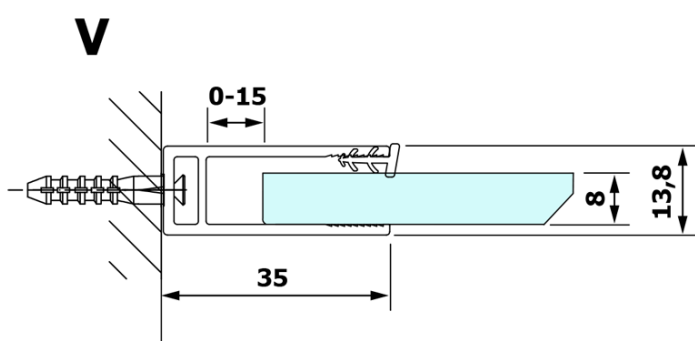

VARIO BLACK jednodielna sprchová zástena na inštaláciu k stene, sklo nordic, 1000 mm

Objednací kód: GX1510-06

Základné informácie

Značka: Gelco
Séria: VARIO

Rozmery

Výška: 2000 mm
Hĺbka: 1000 mm

Vlastnosti

Farba profilu: Čierna mat
Tvar: Jednostenná pevná
Typ výplne: NORDIC sklo
Úprava skla: Coated glass
Hrúbka skla: 8 mm
Hmotnosť / ks: 45.15 kg
Balenie: 2 ks
Záruka: 3 roky

VARIO BLACK jednodielna sprchová zástena na inštaláciu k stene, sklo nordic, 1000 mm

Technický list

MODEL	A
GX1570	685-700
GX1580	785-800
GX1590	885-900
GX1510	985-1000
GX1511	1085-1100
GX1512	1185-1200
GX1514	1385-1400

VARIO BLACK jednodielna sprchová zástena na inštaláciu k stene, sklo nordic, 1000 mm

MODEL	A
GX1570	685-700
GX1580	785-800
GX1590	885-900
GX1510	985-1000