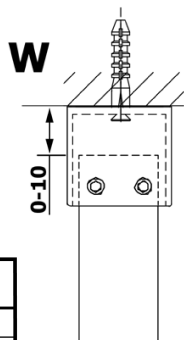

## Rozmery

Šírka: 1400 mm  
Výška: 2000 mm

## Vlastnosti

Farba profilu: Chróm - Leštený hliník  
Tvar: Jednostenná Walk  
Typ výplne: NORDIC sklo  
Úprava skla: Coated glass  
Hrúbka skla: 8 mm  
Hmotnosť / ks: 76.0 kg  
Balenie: 3 ks  
Záruka: 2 roky

## Technický list

MODEL	A
GX1470	679
GX1480	779
GX1490	879
GX1410	979
GX1411	1079
GX1412	1179
GX1413	1279
GX1414	1379
GX1570	679
GX1580	779
GX1590	879
GX1510	979
GX1511	1079
GX1512	1179
GX1514	1379