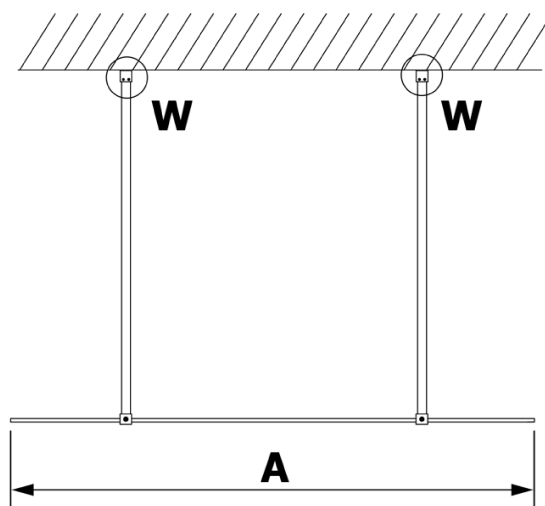

VARIO CHROME jednodielna sprchová zástena do priestoru, sklo nordic, 1400 mm

Technický list

MODEL	A
GX1470	679
GX1480	779
GX1490	879
GX1410	979
GX1411	1079
GX1412	1179
GX1413	1279
GX1414	1379
GX1570	679
GX1580	779
GX1590	879
GX1510	979
GX1511	1079
GX1512	1179
GX1514	1379