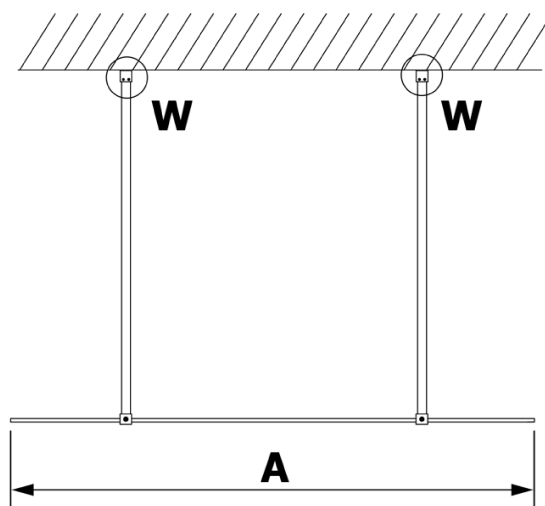

VARIO CHROME jednodielna sprchová zástena do priestoru, sklo nordic, 1000 mm

Technický list

MODEL	A
GX1470	679
GX1480	779
GX1490	879
GX1410	979
GX1411	1079
GX1412	1179
GX1413	1279
GX1414	1379
GX1570	679
GX1580	779
GX1590	879
GX1510	979
GX1511	1079
GX1512	1179
GX1514	1379