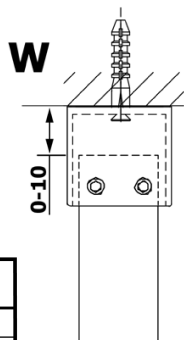

## Rozmery

Šírka: 1000 mm  
Výška: 2000 mm

## Vlastnosti

Farba profilu: Chróm - Leštený hliník  
Tvar: Jednostenná Walk  
Typ výplne: NORDIC sklo  
Úprava skla: Coated glass  
Hrúbka skla: 8 mm  
Hmotnosť / ks: 45.0 kg  
Balenie: 3 ks  
Záruka: 2 roky

## Technický list

MODEL	A
GX1470	679
GX1480	779
GX1490	879
GX1410	979
GX1411	1079
GX1412	1179
GX1413	1279
GX1414	1379
GX1570	679
GX1580	779
GX1590	879
GX1510	979
GX1511	1079
GX1512	1179
GX1514	1379