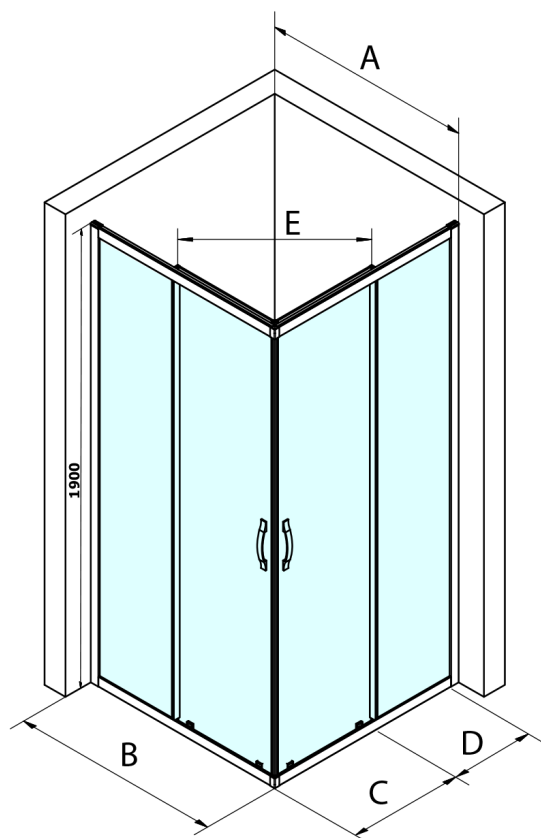

SIGMA SIMPLY BLACK sprchové dveře posuvné pre rohový vstup 1000 mm, sklo BRICK

Technický list