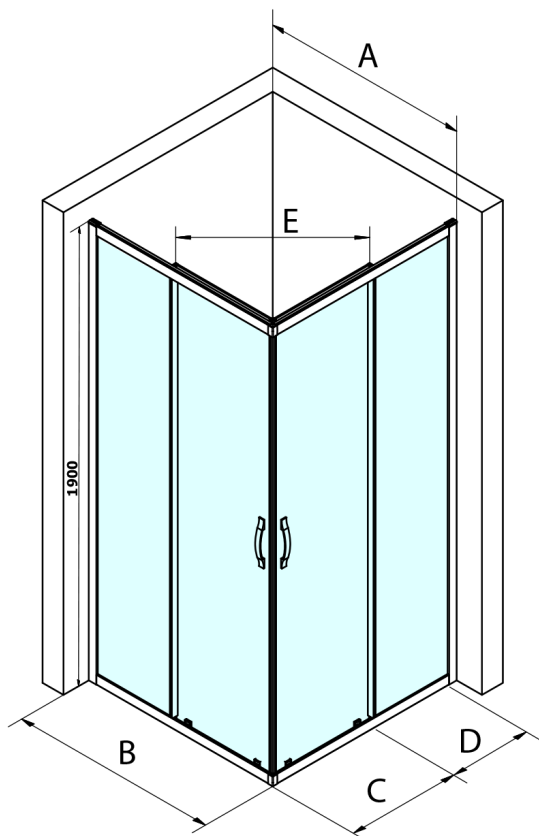

SIGMA SIMPLY BLACK sprchové dvere posuvné pre rohový vstup 900 mm, sklo BRICK

Objednací kód: GS2490B

Základné informácie

Značka: Gelco
Séria: SIGMA SIMPLY BLACK

Rozmery

Šírka: 900 mm
Výška: 1900 mm

Vlastnosti

Záruka: 3 roky
Hmotnosť / ks: 32 kg
Balenie: 1 ks
Farba profilu: Čierna mat
Tvar: Dvere do kombinácie
Typ otvárania: Posuvné
Typ výplne: BRICK sklo
Úprava skla: Coated glass
Hrúbka skla: 6 mm
Vlastnosti: Rámové prevedenie
3D model: ÁNO

SIGMA SIMPLY BLACK sprchové dveře posuvné pre rohový vstup 900 mm, sklo BRICK

Technický list

MODEL	A	B	C	D	E
GS2180B	780-800	800	410	315	432
GS2190B	880-900	900	460	365	503
GS2110B	980-1000	1000	510	415	570
GS2111B	1080-1100	1100	560	515	570
GS2112B	1180-1200	1200	610	615	570
GS2480B	780-800	800	410	315	432
GS2490B	880-900	900	460	365	503
GS2410B	980-1000	1000	510	415	570

Size	E
1200x1100	570
1200x1000	570
1200x900	538
1200x800	503
1100x1000	570
1100x800	503
1100x900	538
1000x900	538
1000x800	503
900x800	468