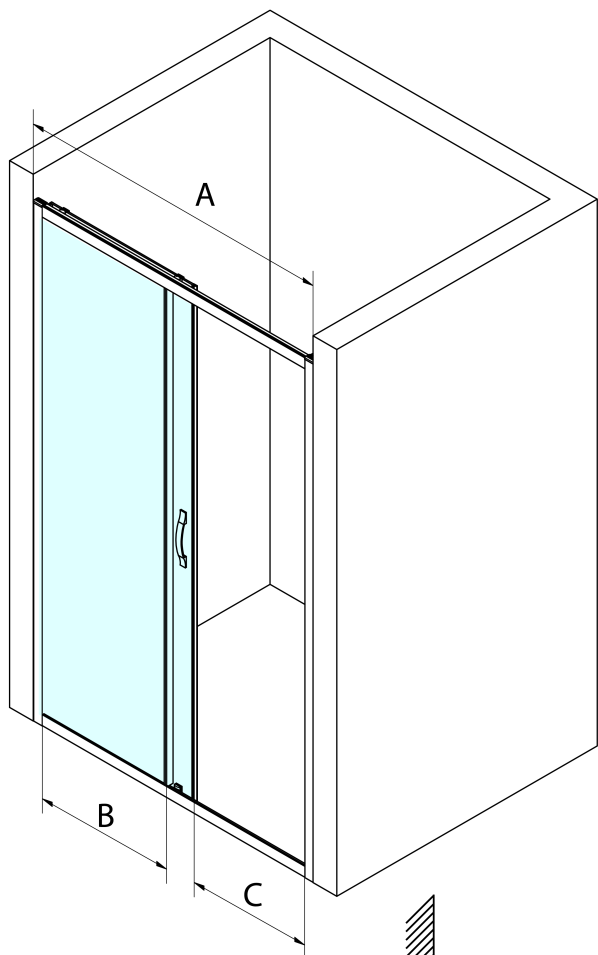

Technický list

MODEL	A	B	C
GS1110B	970-1010	430	400
GS1111B	1070-1110	480	435
GS1112B	1170-1210	530	485