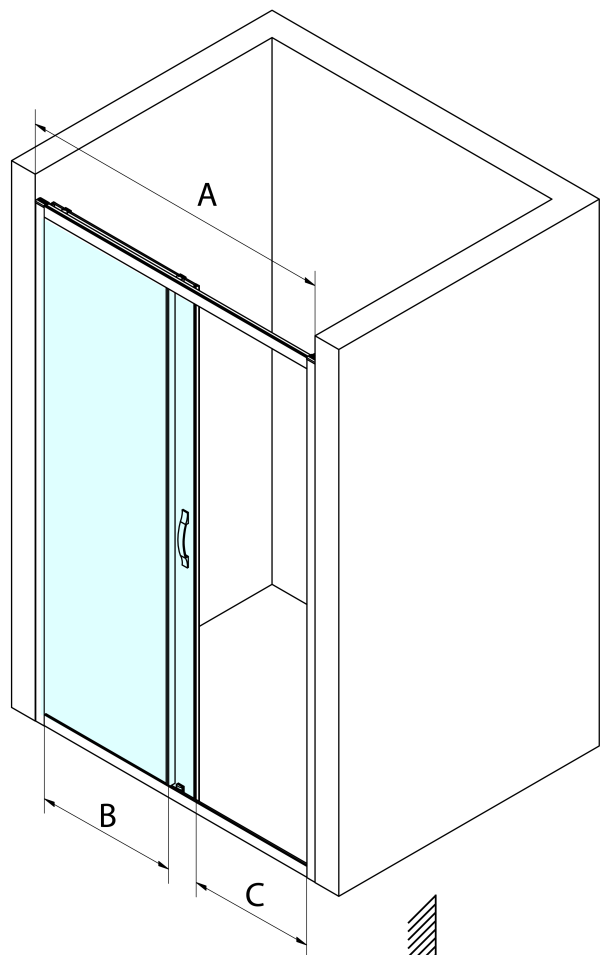

SIGMA SIMPLY BLACK sprchové dvere posuvné 1100mm, číre sklo

Objednací kód: GS1111B

Základné informácie

Značka: Gelco
Séria: SIGMA SIMPLY BLACK

Rozmery

Šírka: 1100 mm
Výška: 1900 mm

Vlastnosti

Farba profilu: Čierna mat
Tvar: Dvere do niky
Typ otvárania: Posuvné
Smer otvárania: Univerzálne
Šírka vstupu: 435 mm
Typ výplne: Číre sklo
Úprava skla: Coated glass
Hrúbka skla: 6 mm
Inštalačná šírka od: 1070 mm
Inštalačná šírka do: 1110 mm
Vlastnosti: Rámové prevedenie
Hmotnosť / ks: 40.0 kg
Balenie: 1 ks
Záruka: 3 roky

Technický list

MODEL	A	B	C
GS1110B	970-1010	430	400
GS1111B	1070-1110	480	435
GS1112B	1170-1210	530	485