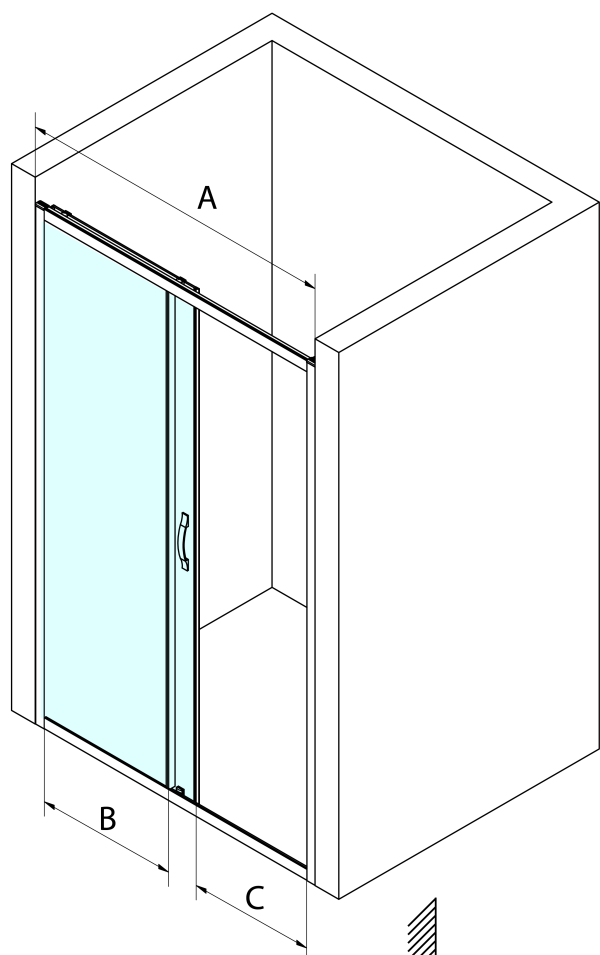

Technický list

MODEL	A	B	C
GS1110B	970-1010	430	400
GS1111B	1070-1110	480	435
GS1112B	1170-1210	530	485