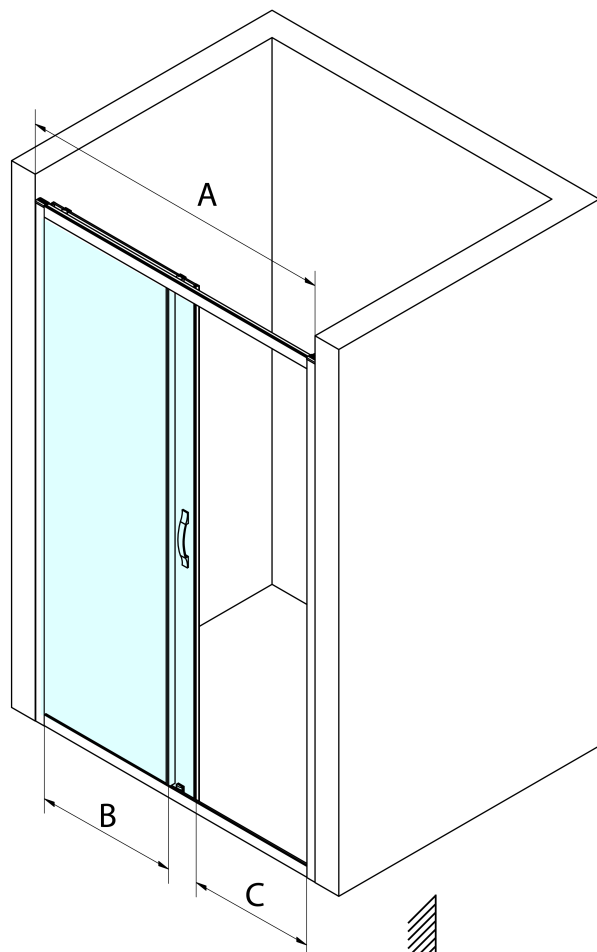

SIGMA SIMPLY BLACK sprchové dvere posuvné 1000mm, číre sklo

Objednací kód: GS1110B

Základné informácie

Značka: Gelco
Séria: SIGMA SIMPLY BLACK

Rozmery

Šírka: 1000 mm
Výška: 1900 mm

Vlastnosti

Farba profilu: Čierna mat
Tvar: Dvere do niky
Typ otvárania: Posuvné
Smer otvárania: Univerzálne
Šírka vstupu: 400 mm
Typ výplne: Číre sklo
Úprava skla: Coated glass
Hrúbka skla: 6 mm
Inštalačná šírka od: 970 mm
Inštalačná šírka do: 1010 mm
Vlastnosti: Rámové prevedenie
Hmotnosť / ks: 37.0 kg
Balenie: 1 ks
Záruka: 3 roky

Technický list

MODEL	A	B	C
GS1110B	970-1010	430	400
GS1111B	1070-1110	480	435
GS1112B	1170-1210	530	485