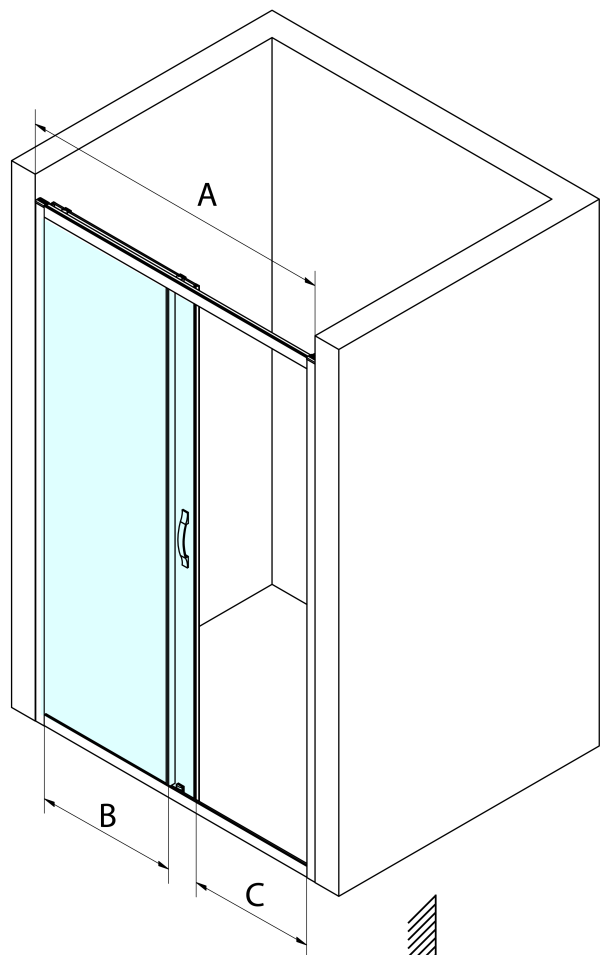

SIGMA SIMPLY BLACK sprchové dvere posuvné 1000mm, číre sklo

Objednací kód: GS1110B

Základné informácie

Značka: Gelco
Séria: SIGMA SIMPLY BLACK

Rozmery

Šírka: 1000 mm
Výška: 1900 mm

Vlastnosti

Farba profilu: Čierna mat
Tvar: Dvere do niky
Typ otvárania: Posuvné
Smer otvárania: Univerzálne
Šírka vstupu: 400 mm
Typ výplne: Číre sklo
Úprava skla: Coated glass
Hrúbka skla: 6 mm
Inštalačná šírka od: 970 mm
Inštalačná šírka do: 1010 mm
Vlastnosti: Rámové prevedenie
Hmotnosť / ks: 37.0 kg
Balenie: 1 ks
Záruka: 3 roky

Technický list

MODEL	A	B	C
GS1110B	970-1010	430	400
GS1111B	1070-1110	480	435
GS1112B	1170-1210	530	485