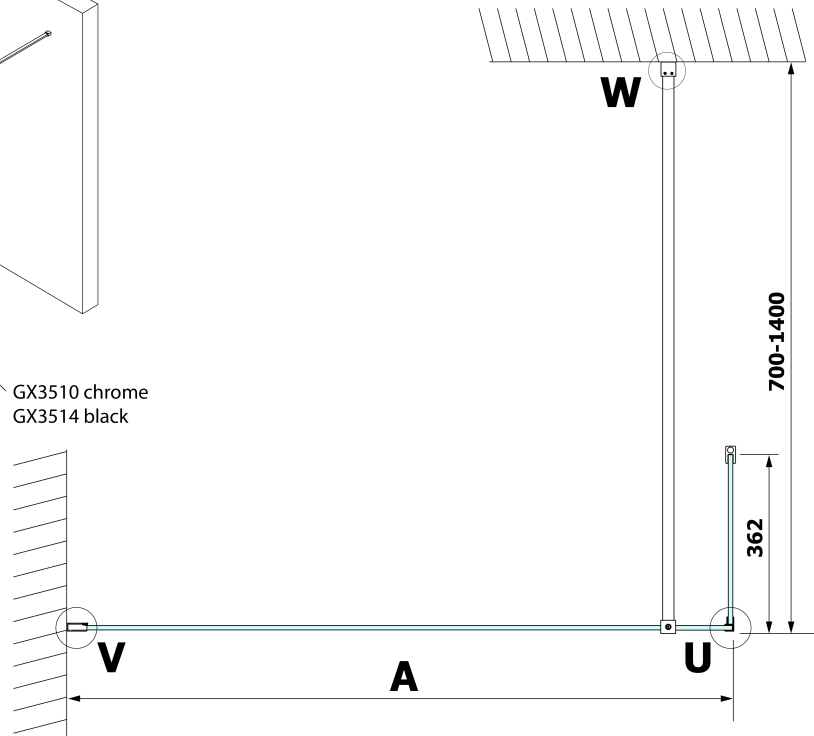

**Objednací kód:** GX3514

**Základné informácie**

**Značka:** Gelco

**Séria:** VARIO

**Rozmery**

**Šírka:** 350 mm

**Výška:** 2000 mm

**Vlastnosti**

**Farba profilu:** Čierna mat

**Tvar:** Tvar L (pevná časť)

**Typ výplne:** Číre sklo

**Úprava skla:** Coated glass

**Hrúbka skla:** 8 mm

**Hmotnosť / ks:** 16.0 kg

**Balenie:** 1 ks

**Záruka:** 3 roky

Technický list

MODEL	A
GX1270	685-700
GX1280	785-800
GX1290	885-900
GX1210	985-1000
GX1211	1085-1100
GX1212	1185-1200
GX1213	1285-1300
GX1214	1385-1400