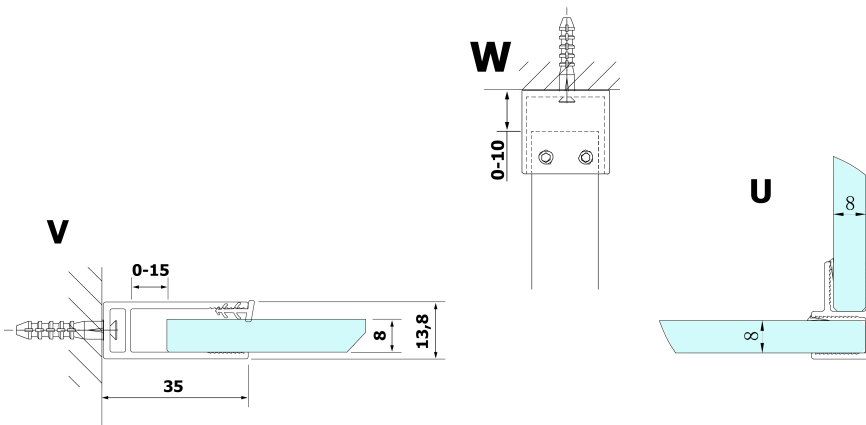

**Objednací kód:** GX3514

**Základné informácie**

**Značka:** Gelco

**Séria:** VARIO

**Rozmery**

**Šírka:** 350 mm

**Výška:** 2000 mm

**Vlastnosti**

**Farba profilu:** Čierna mat

**Tvar:** Tvar L (pevná časť)

**Typ výplne:** Číre sklo

**Úprava skla:** Coated glass

**Hrúbka skla:** 8 mm

**Hmotnosť / ks:** 16.0 kg

**Balenie:** 1 ks

**Záruka:** 3 roky

Technický list

MODEL	A
GX1270	685-700
GX1280	785-800
GX1290	885-900
GX1210	985-1000
GX1211	1085-1100
GX1212	1185-1200
GX1213	1285-1300
GX1214	1385-1400