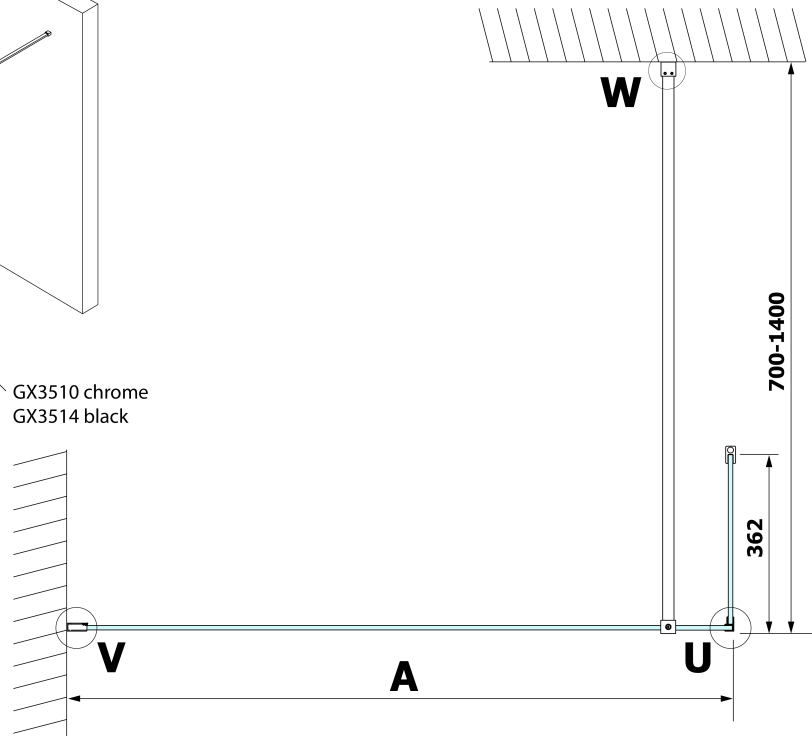

VARIO prídavný panel 350 mm, číre sklo, chróm

Objednací kód: GX3510

Základné informácie

Značka: Gelco
Séria: VARIO

Rozmery

Šírka: 350 mm
Výška: 2000 mm

Vlastnosti

Farba profilu: Chróm - Leštený hliník
Tvar: Tvar L pevná
Typ výplne: Číre sklo
Úprava skla: Coated glass
Hrúbka skla: 8 mm
Hmotnosť / ks: 16.0 kg
Balenie: 1 ks
Záruka: 3 roky

Technický list

MODEL	A
GX1270	685-700
GX1280	785-800
GX1290	885-900
GX1210	985-1000
GX1211	1085-1100
GX1212	1185-1200
GX1213	1285-1300
GX1214	1385-1400