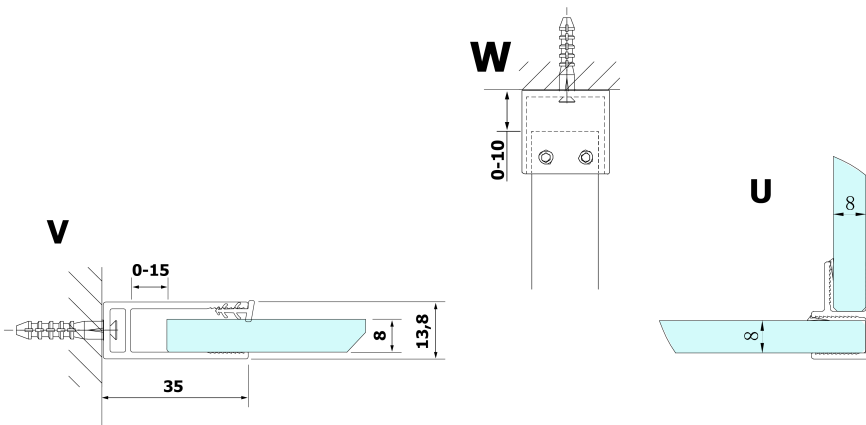

VARIO prídavný panel 350 mm, číre sklo, chróm

Objednací kód: GX3510

Základné informácie

Značka: Gelco
Séria: VARIO

Rozmery

Šírka: 350 mm
Výška: 2000 mm

Vlastnosti

Farba profilu: Chróm - Leštený hliník
Tvar: Tvar L pevná
Typ výplne: Číre sklo
Úprava skla: Coated glass
Hrúbka skla: 8 mm
Hmotnosť / ks: 16.0 kg
Balenie: 1 ks
Záruka: 3 roky

Technický list

MODEL	A
GX1270	685-700
GX1280	785-800
GX1290	885-900
GX1210	985-1000
GX1211	1085-1100
GX1212	1185-1200
GX1213	1285-1300
GX1214	1385-1400